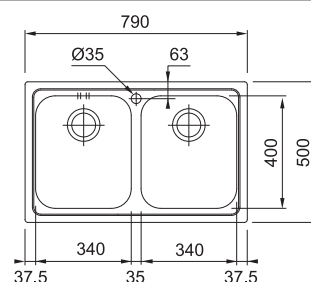

LLX 620

NEREZ
101.0199.870

7 018 Kč

Spodní skříňka od 800 mm
Rozměry 790 × 500 mm
Dřez 2× 340 × 400 × 185 mm
2× Síťkový ventil
Otvor pro baterii Ø 35 mm

Dřezy Nerez

NEX 611/7

2
7

NEREZ
MODEL 2
101.0120.271
MODEL 7
101.0120.272