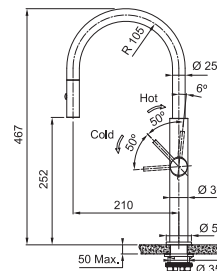

11 616 Kč

13 915 Kč

Provedení **Celonerez, Celonerez Černá (PVD), Celonerez Zlatá (PVD), Celonerez Měděná (PVD), Celonerez Antracit (PVD)**
Páková směšovací, Tlaková, Otočná 360°
S vytahovací koncovkou osazenou perlátorem
S regulací **Sprcha/Proud**
Opletená sprch. hadice **150 cm**
Připojení **Hadičky 45 cm, Průtok vody 7,55 l/min. (3 bar)**
Laminární průtok vody

- CELONEREZ 115.0741.694 .501
- CELONEREZ ČERNÁ 115.0741.695 .502
- CELONEREZ ZLATÁ 115.0741.697 .504
- CELONEREZ MĚDĚNÁ 115.0741.698 .505
- CELONEREZ ANTRACIT 115.0741.696 .503