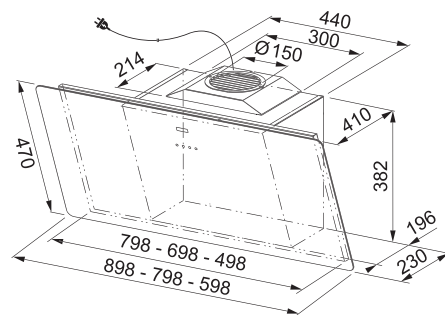

Komínové odsavače par

Informační
video –
Štěrbínové
odsávání

FSMA 905 BK/FSMA 805 BK/FSMA 605 BK

Komínový odsavač par

Energetická třída **A+**

Montážní šířka **90/80/60 cm**

Doporučená výška nad varnou deskou pouze **45 cm**

Provedení **Černé sklo, RAL 9017**

Senzorové ovládání, Štěrbínové odsávání

3 Stupně výkonu, Intenzivní stupeň, Doběh

Osvětlení **LED žárovky 2× 1 W, 4000 K**

Max. výkon **800 m³/h** (Podle normy EN 61591)

Max. hluchnost **69 dB(A)_{re1pW}** (Podle normy EN 60704-3)

Pachové filtry s aktivním uhlím UF 05 v ceně odsavače par

Pozor! Pro verzi s vnějším odtahem je nutno objednat teleskopický komínek¹⁾

Možnost dokoupit pach. filtry s dl. životností s aktivním uhlím **UF 11 - 112.0174.994, cena 2 420 Kč**

FSMA 905 BK
110.0377.734

18 392 Kč

FSMA 805 BK
110.0377.735

18 150 Kč

FSMA 605 BK
110.0377.736

17 545 Kč