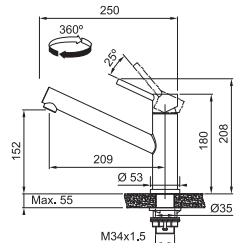

Kuchyňské baterie Celonerez

FC 6985.501 SMART GLENDA

CELONEREZ
115.0706.985
.501

5 445 Kč

Provedení **Celonerez**
Páková směšovací
Tlaková, Otočná 180°
Připojení **Hadičky 50 cm**
Průtok vody **12,3 l/min. (3 bar)**
Laminární průtok vody

Není vhodná pro montáž
do nerezových dřezů

FC 6986.501 SMART GLENDA

CELONEREZ
115.0706.986
.501

7 381 Kč

Provedení **Celonerez**
Páková směšovací
Tlaková, Otočná 180°
S vyťahovací koncovkou
osazenou perlátorem
Opletená sprch. hadice **150 cm**
Připojení **Hadičky 50 cm**
Průtok vody **9 l/min. (3 bar)**
Laminární průtok vody

Není vhodná pro montáž
do nerezových dřezů

FC 9290.501 ORBIT

CELONEREZ
115.0569.290
.501

6 534 Kč

Provedení **Celonerez**
Páková směšovací
Tlaková, Otočná 360°
Připojení **Hadičky 45 cm**
Průtok vody **13 l/min. (3 bar)**
Laminární průtok vody
Technologie pro úsporu vody
Eco technologie

FC 9461.501 ORBIT

CELONEREZ
115.0569.461
.501

7 865 Kč

Provedení **Celonerez**
Páková směšovací
Tlaková, Otočná 120°
S vyťahovací koncovkou
osazenou perlátorem
Opletená sprch. hadice **150 cm**
Připojení **Hadičky 45 cm**
Průtok vody **8,5 l/min. (3 bar)**
Lam. průtok vody, Eco tech.
Technologie pro úsporu vody