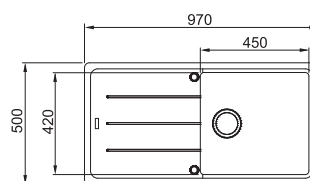

Dřezy Fragranite

Video –
Vyvrtání otvoru
u fragranitových
dřezů pomocí
frézy

BSG 611-62

	BÍLÁ-LED 114.0440.889		ŠEDÝ KÁMEN 114.0395.151
	SAHARA 114.0395.130		MATNÁ ČERNÁ 114.0661.515
	PÍSKOVÝ MELÍR 114.0440.890		ONYX 114.0395.129
	KAŠMÍR 114.0494.783		

Spodní skříňka od 450 mm
Rozměry 620 × 435 mm
Dřez 340 × 355 × 200 mm
Sítkový ventil
4 Místa pro vyvrtání otvoru
Možnost umístit dávkovač sap.
Pozor! Umístění dávkovače
do skříňky od 600 mm

4 961 Kč

BSG 611-78/39

	BÍLÁ-LED 114.0440.907		ŠEDÝ KÁMEN 114.0395.154
	SAHARA 114.0395.153		MATNÁ ČERNÁ 114.0661.516
	PÍSKOVÝ MELÍR 114.0440.908		ONYX 114.0395.152
	KAŠMÍR 114.0494.784		

Spodní skříňka od 500 mm
Rozměry 780 × 435 mm
Dřez 390 × 355 × 200 mm
Sítkový ventil
4 Místa pro vyvrtání otvoru
Možnost umístit dávkovač sap.
Pozor! Umístění dávkovače
do skříňky od 600 mm

5 203 Kč

BFG 611-62

	BÍLÁ-LED 114.0285.103		ŠEDÝ KÁMEN 114.0285.118
	SAHARA 114.0285.111		ŠEDÁ BŘIDLICE 114.0713.944
	PÍSKOVÝ MELÍR 114.0285.108		MATNÁ ČERNÁ 114.0661.420
	KAŠMÍR 114.0494.751		ONYX 114.0285.105

Spodní skříňka od 450 mm
Rozměry 620 × 500 mm
Dřez 340 × 420 × 200 mm
Sítkový ventil
4 Místa pro vyvrtání otvoru
Možnost umístit dávkovač sap.
Pozor! Umístění dávkovače
do skříňky od 600 mm

5 687 Kč

BFG 611-78

	BÍLÁ-LED 114.0285.168		ŠEDÝ KÁMEN 114.0285.186
	SAHARA 114.0285.184		ŠEDÁ BŘIDLICE 114.0713.947
	PÍSKOVÝ MELÍR 114.0285.170		MATNÁ ČERNÁ 114.0661.513
	KAŠMÍR 114.0494.757		ONYX 114.0285.169

Spodní skříňka od 450 mm
Rozměry 780 × 500 mm
Dřez 340 × 420 × 200 mm
Sítkový ventil
2 Místa pro vyvrtání otvoru

5 808 Kč

BFG 611

	BÍLÁ-LED 114.0285.303		ŠEDÝ KÁMEN 114.0285.314
	SAHARA 114.0285.308		ŠEDÁ BŘIDLICE 114.0713.947
	PÍSKOVÝ MELÍR 114.0285.306		MATNÁ ČERNÁ 114.0661.511
	KAŠMÍR 114.0494.758		ONYX 114.0285.305