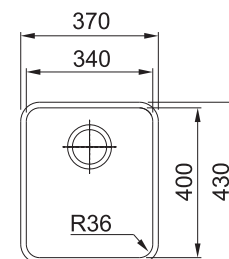

ANX 110-34

NEREZ
122.0204.647

4 477 Kč

DŘEZ PRO SPODNÍ MONTÁŽ

Spodní skříňka od 450 mm
Rozměry 370 × 430 mm
Dřez 340 × 400 × 190 mm
Sítkový ventil
Dřez je bez sifonu*

ANX 110-48

NEREZ
122.0204.649

4 961 Kč