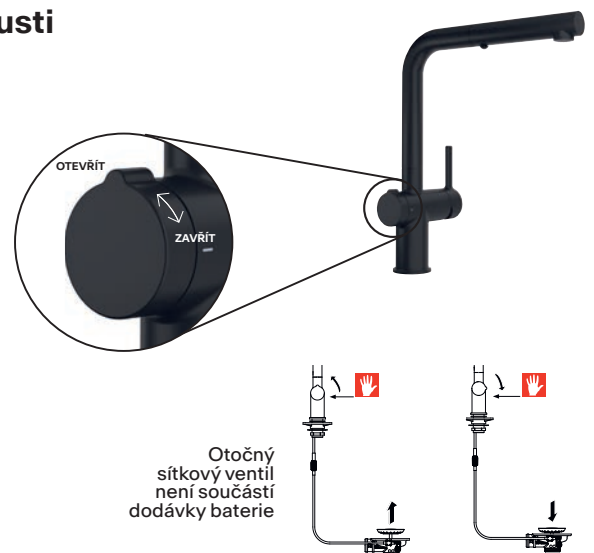

Baterie ACTIVE TWIST s integrovaným ovládáním výpusti

Kromě stylového, minimalistického vzhledu nabízí baterie ACTIVE TWIST inovativní speciální funkci, která spojuje baterii s ovládáním výpusti dřezu. Otočením ovladače na těle baterie ovládáte otevírání a zavírání výpusti dřezu.

Baterie má schopnost dřez nejen naplnit, ale také jej vyprázdnit. Takže voda snadno, bezpečně a hygienicky odtéká.

Baterie doporučujeme kombinovat s nerezovými dřezy modelové řady Mythos (MYX 210/610-34, MYX 210/610-50, MYX 110-34 a MYX 110-50) a fragranitovými dřezy modelové řady Kubus 2 (KNG 110-34 a KNG 110-52). V případě kombinace baterie ACTIVE TWIST a dřezu KNG 110-34/KNG 110-52 je nutné dokoupit otočný sítkový ventil 112.0389.090*.

Pokud budete baterii ACTIVE TWIST kombinovat s jiným než z výše doporučených dřezů, kontaktujte obchodního zástupce. Více informací naleznete v aktuálním prodejním katalogu.