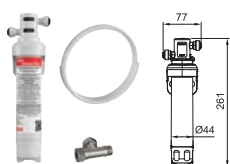

MATNÁ ČERNÁ
120.0730.802
.901

10 769 Kč

Provedení **Chrom, Matná černá**
Páková směšovací
Tlaková, Otočná 360°
Připojení **Hadičky 50 cm**
Průtok vody **7,5 l/min. (3 bar)**
Průtok filtr. vody **2,8 l/min. (3 bar)**
**Filtrační zařízení není součástí
dodávky**

Filtrační sada Clear Water S
(Filtr + hlavice)

Cena za sadu
150.0730.809

4 114 Kč

Náhradní filtr Clear Water S
(4 000 l nebo 12 měsíců)

112.0702.682

1 936 Kč