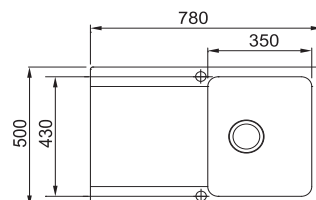

■	BÍLÁ	114.0288.585
■	ŠEDÁ	114.0395.184
■	ČERNÁ	114.0288.588

Spodní skříňka od 450 mm
Rozměry 780 × 500 mm
Dřez 350 × 430 × 180 mm
Sítkový ventil
Pozor! Bez otvoru na baterii
(Otvor lze vyvrtat vykružovacím vrtákem přímo při montáži)