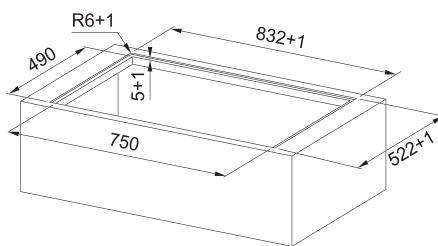

Součástí odsavače par je vyjímatelný kolektor na tekutinu

(V případě náhodného vylití tekutiny do odsavače par)

Indukční varná deska

Rozměry **830 × 520 mm**

Výřez **750 × 490 mm** (V případě horní montáže)