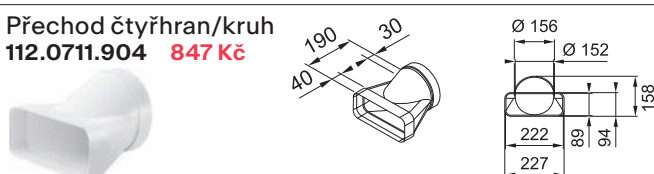

Přechod čtyřhran/kruh
112.0711.904 847 Kč