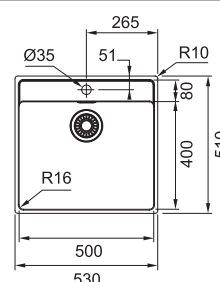

MRX 210/610-50 TL

NEREZ
127.0539.574

11 616 Kč

DŘEZ PRO HORNÍ MONTÁŽ S PLOCHÝM OKRAJEM NEBO DO ROVINY

Spodní skříňka od 550 mm
Rozměry 530 × 510 mm
Dřez 500 × 400 × 180 mm
Sítkový ventil
Otvor pro baterii Ø 35 mm
Fixační příchytky Fast-Fix