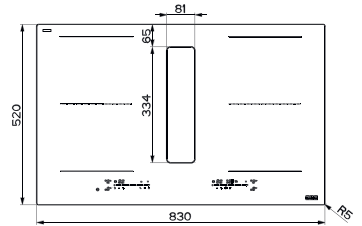

Odsavač par

Montáž do pracovní desky

Šířka **83 cm**

Provedení **Matné černé sklo Schott Ceran®**

Senzorové ovládání, Digitální bílý displej

+ Dotykový ovladač typu Slide vpravo

3 Stupně výkonu, 2× Intenzivní stupeň, Doběh/Dry

Ukazatel nasycení filtru, Voděodolný motor

Automatická aktivace s varnou deskou

Vnější odtah (FMY 8362 DA HI)

Recirkulace (FMY 8362 DA R HI), Pachový filtr skládaný

v ceně odsavače par

Max. výkon **725 m³/h** (Podle normy EN 61591)

Max. hluchnost **71 dB(A)**_{re1pW} (Podle normy EN 60704-3)

Součástí odsavače par je vyjímatelný kolektor na tekutinu

(V případě náhodného vylití tekutiny do odsavače par)

Indukční varná deska

Rozměry **830 × 520 mm**

Výřez **750 × 490 mm** (V případě horní montáže)

Výřez **Dle nákresu** (V případě zabudování do roviny)

4 Varné zóny, 2× Flexi zóna

Provedení **Matné černé sklo Schott Ceran®**

Ovládání **Digitální bílý displej**

+ 2 Dotykové ovladače typu Slide

Automatická detekce nádoby

9 Úrovní ohřevu

Funkce Rozpouštění, Booster, Pauza

Dětský zámek, 4× Časovač

4 Rovné hrany, Možnost zabudování do roviny

Připojení 230/400 V

Typ a výkon varných zón

	Varná plocha	"g"	Booster
4 Zóny	210 × 190 mm	2,1 kW	3 kW
2 Flexi zóny	210 × 380 mm	3 kW	3,7 kW
Maximální příkon 2,5 nebo 3 nebo 3,7 nebo 4 nebo 5 nebo 6 nebo 7,4 kW			

MODEL POUZE PRO VNĚJŠÍ ODTAH

FMY 8362 DA HI
340.0731.786

58 080 Kč