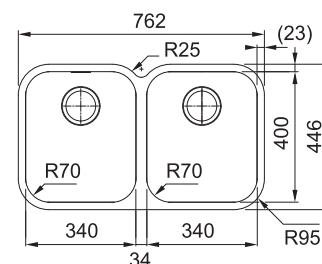

V objednávce upřesněte model s odkapávací miskou vpravo (2) nebo vlevo (7)

SRX 120

NEREZ
122.0736.137

7 623 Kč

DŘEZ PRO SPODNÍ MONTÁŽ

Spodní skříňka od 800 mm
Rozměry 762 × 446 mm
Dřez 2× 340 × 400 × 180 mm
2× Sítkový ventil
Dřez je bez sifonu**