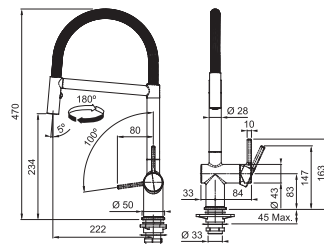

15 972 Kč

Provedení **Chrom, Matná černá**
Pák. směš., Tlaková, Otočná 180°
S koncovkou na pružině
osazenou perlátorem
S regulací **Sprcha/Proud**
Hadice s kovovou pružinou
Připojení **Hadičky 55 cm**
Průtok vody **7,5 l/min. (3 bar)**
Lam. průtok vody, ECO kartuše
Technologie pro úsporu vody