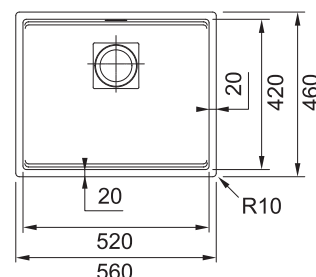

DŘEZ PRO SPODNÍ MONTÁŽ

Spodní skříňka od 600 mm
Rozměry 560 × 460 mm
Dřez 520 × 420 × 200 mm
Sítkový ventil
Nerezová krytka ventilu

12 947 Kč

KNG PRO 110-62 NOVĚ

Miska, přípravna deska a rolovací rošt v ceně dřezu

	BÍLÁ-LED 125.0747.714
	KAŠMÍR 125.0747.713
	ŠEDÝ KÁMEN 125.0747.715
	MATNÁ ČERNÁ 125.0747.718
	ONYX 125.0747.712