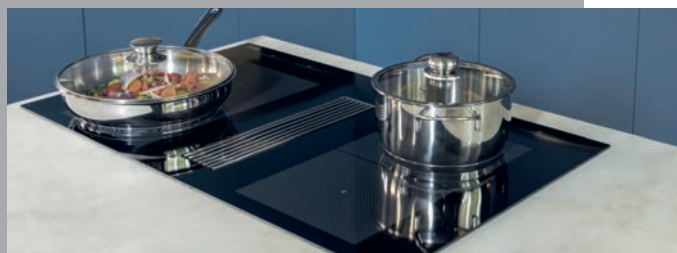

Pachový filtr*
V ceně odsavače par
UF 26 - 112.0716.092
3 630 Kč

*Funkci filtru nutno obnovit po 3–4 měsících užívání (v závislosti na intenzitě vaření). Proces obnovy filtru lze opakovat až 8× (max. životnost filtru je 5 let).

Filtr lze umýt v myčce nádobí při max. teplotě 70 °C a následně vložit do trouby na horký vzduch, max. 70 °C po dobu 2 hodin.

Pro připojení na vnější odtah je nutné dokoupit sady příslušenství/jednotlivé díly. Pro připojení na recirkulaci je možné dokoupit další sady. Viz strana 71.