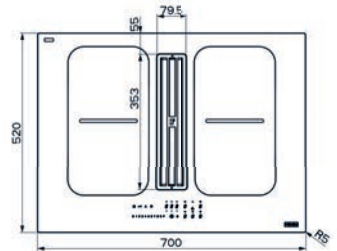

Odsavač par

Montáž do pracovní desky

Šířka 70 cm

Provedení Černé sklo

Senzorové ovládání, Digitální červený displej

+ Dotykový ovladač typu Slide

9 Stupňů výkonu, 1× Intenzivní stupeň, Doběh

Ukazatel nasycení filtru, Voděodolný motor

Automatická aktivace s varnou deskou

Vnější odtah (FSM 7081 HI)

Recirkulace (FSM 7081R HI), Pachový filtr v ceně odsavače par

Max. výkon 630 m³/h (Podle normy EN 61591)

Max. hluchost 73 dB(A)_{re1pW} (Podle normy EN 60704-3)

Součástí odsavače par je vyjímatelný kolektor na tekutinu

(V případě náhodného vylití tekutiny do odsavače par)

Indukční varná deska

Rozměry 700 × 520 mm

Výřez 560 × 490 mm (V případě horní montáže)

Výřez Dle nákresu (V případě zabudování do roviny)

4 Varné zóny, 2× Flexi zóna

Provedení Černé sklo

Ovládání Digitální červený displej

+ Dotykový ovladač typu Slide

Automatická detekce nádoby

9 Úrovní ohřevu

Funkce Rozpouštění, Booster, Stop&Go

Dětský zámek, 4× Časovač

4 Rovné hrany, Možnost zabudování do roviny

Připojení 230/400 V

Typ a výkon varných zón

	Varná plocha	"g"	Booster
4 Zóny	210 × 190 mm	2,1 kW	3 kW
2 Flexi zóny	210 × 380 mm	3 kW	3,7 kW
Maximální příkon 2,8 nebo 3,5 nebo 4,5 nebo 7,4 kW