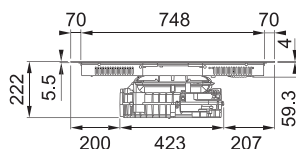

Součástí odsavače par je vyjímatelný kolektor na tekutinu

(V případě náhodného vylití tekutiny do odsavače par)

Indukční varná deska

Rozměry **830 × 520 mm**

Výřez **750 × 490 mm** (V případě horní montáže)