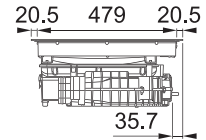

Odsavače par v indukční varné desce

FSM 7072 4RC HI **NOVÉ**
FSM 7072 4RC R HI **NOVÉ**

Energetická třída **A+**

Odsavač par

Montáž do pracovní desky

Šířka **70 cm**

Provedení **Černé sklo**

Senzorové ovládání, Digitální červený displej

3 Stupně výkonu, 2x Intenzivní stupeň, Doběh

Ukazatel nasycení filtru, Voděodolný motor

Automatická aktivace s varnou deskou

Vnější odtah (FSM 7072 4RC HI)

Recirkulace (FSM 7072 4RC R HI), Pachový filtr skládaný

v ceně odsavače par

Max. výkon **680 m³/h** (Podle normy EN 61591)

Max. hluchost **72 dB(A)_{re1pW}** (Podle normy EN 60704-3)

Součástí odsavače par je vyjímatelný kolektor na tekutinu

(V případě náhodného vylití tekutiny do odsavače par)

Indukční varná deska

Rozměry **700 × 520 mm**

Výřez **560 × 490 mm** (V případě horní montáže)

Výřez **Dle nákresu** (V případě zabudování do roviny)

4 Varné zóny, 2x Flexi zóna

Provedení **Černé sklo**

Ovládání **Digitální červený displej**

Automatická detekce nádoby

9 Úrovní ohřevu

Funkce Rozpouštění, Booster, Pauza

Dětský zámek, 4x Časovač

4 Rovné hrany, Možnost zabudování do roviny

Připojení 230/400 V

Montážní video –
Vnější odtah

Montážní video –
Recirkulace

Typ a výkon varných zón

	Varná plocha	"g"	Booster
4 Zóny	Ø 180 mm	1,5 kW	2 kW
2 Flexi zóny	180 × 360 mm	3 kW	-
Maximální příkon 2,5 nebo 3 nebo 3,5 nebo 4 nebo 5 nebo 6 nebo 7,4 kW			

MODEL POUZE PRO VNĚJŠÍ ODTAH

FSM 7072 4RC HI
340.0731.892

31 460 Kč

MODEL POUZE PRO RECIRKULACI

FSM 7072 4RC R HI
340.0731.893

33 880 Kč

Základní sada pro recirkulaci
včetně pachového filtru v ceně odsavače par

Jednorázové použití
Pachový filtr skládaný
V ceně odsavače par
UF 30 - 112.0732.430
2 420 Kč

Pachový filtr keramický*
UF 28 - 112.0732.759
4 840 Kč

Pachový filtr s dlouhou životností**
UF 29 - 112.0732.802
3 630 Kč