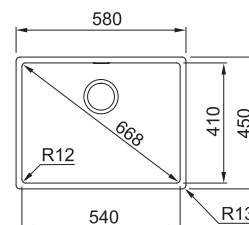

BXX 210/110-54

NEREZ 127.0395.015

12 463 Kč

DŘEZ PRO HORNÍ MONTÁŽ S PLOCHÝM OKRAJEM, DO ROVINY A SPODNÍ MONTÁŽ

Spodní skříňka od 600 mm
Rozměry 580 × 450 mm
Dřez 540 × 410 × 200 mm
Sítkový ventil
Fixační příchytky Fast-Fix