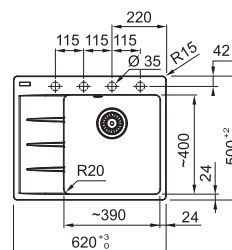

BÍLÁ-LED 114.0637.164
	SAHARA 114.0637.163
	PÍSKOVÝ MELÍR 114.0637.435
	KAŠMÍR 114.0637.437

	ŠEDÝ KÁMEN 114.0637.491
	ŠEDÁ BŘIDLICE 114.0713.948
	MATNÁ ČERNÁ 114.0637.434
	ONYX 114.0637.492

Spodní skříňka od 450 mm
Rozměry 620 × 500 mm
Dřez 390 × 400 × 200 mm
Sítkový ventil
4 Místa pro vyvrtání otvoru
Možnost umístit dávkovač sap.
Fixační příchytky Fast-Fix

V objednávce uveďte:
Model 7 (Odkapávací plocha vlevo)

6 655 Kč