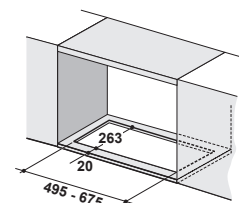

Vestavné odsavače par

FBFE LG A70 BASIC
FBFE LG A52 BASIC

FBFE BK A70 BASIC
FBFE BK A52 BASIC

Vestavný odsavač par

Energetická třída **B**

Montážní šířka **70/52 cm**

Provedení **Světle šedá** (FBFE LG A70/A52 BASIC)

Provedení **Matná černá, NCS S 9000-N*** (FBFE BK A70/A52 BASIC)

Tlačítkové ovládání

3 Stupně výkonu, Intenzivní stupeň

Osvětlení **LED žárovky 2× 1W, 4000 K**

Max. výkon **750 m³/h** (Podle normy EN 61591)

Max. hlučnost **66 dB(A)_{re1pW}** (Podle normy EN 60704-3)

Možnost dokoupit pachové filtry s aktivním uhlím **UF 05 - 112.0016.755, cena 363 Kč**

nebo pach. filtry s dlouhou životností s aktivním uhlím **UF 11 - 112.0174.994, cena 2 420 Kč**

Zpětná klapka pro tyto modely je ZK 120F - 112.0538.026, cena 460 Kč

nebo **ZK 150 - 133.0056.646, cena 460 Kč**

FBFE LG A70 BASIC
305.0729.553

9 680 Kč

FBFE LG A52 BASIC
305.0729.554

8 954 Kč

FBFE BK A70 BASIC
305.0728.431

9 922 Kč

FBFE BK A52 BASIC
305.0729.555

9 196 Kč

FST PLUS 908 X
FST PLUS 608 X

FST PLUS BK 908
FST PLUS BK 608

Vestavný odsavač par

PLNĚ VESTAVNÝ, NAHRAZUJE DNO SKŘÍŇKY

Energetická třída **A**

Montážní šířka **90/60 cm**

Provedení **Nerez** (FST PLUS 908/608 X)

Provedení **Matná černá, NCS S 9000-N*** (FST PLUS BK 908/608)

Ovládání pomocí jediného knoflíku, Sound Pro

3 Stupně výkonu

Osvětlení **LED žárovky 2× 1W, 4000 K**

Max. výkon **650 m³/h** (Podle normy EN 61591)

Max. hlučnost **69 dB(A)_{re1pW}** (Podle normy EN 60704-3)

Možnost dokoupit pachové filtry s aktivním uhlím **UF 18 - 112.0473.657, cena 1 210 Kč**

Zpětná klapka pro tyto modely je ZK 120F - 112.0538.026, cena 460 Kč

nebo **ZK 150 - 133.0056.646, cena 460 Kč**

FST PLUS 908 X
305.0572.834

13 915 Kč

FST PLUS 608 X
305.0572.835

12 705 Kč

FST PLUS BK 908
305.0717.356

12 826 Kč

FST PLUS BK 608
305.0717.355

11 616 Kč