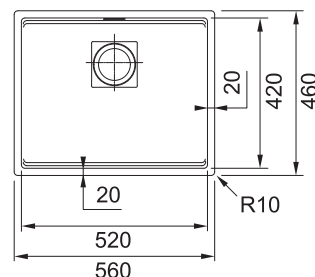

DŘEZ PRO SPODNÍ MONTÁŽ

Spodní skříňka od 600 mm
Rozměry 560 × 460 mm
Dřez 520 × 200 mm
Sítkový ventil
Nerezová krytka ventilu

9 559 Kč