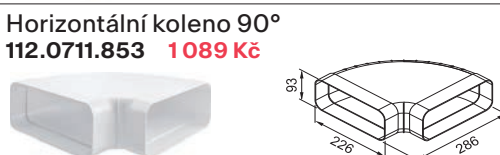

Vertikální koleno 90°
112.0711.852 1 089 Kč

Přechod čtyřhran/kruh
112.0711.904 847 Kč

Horizontální koleno 15°
112.0711.908 726 Kč

Horizontální koleno 90°
112.0711.853 1 089 Kč

Mřížka se žaluziemi
vč. zpětné klapky
112.0711.905 7 260 Kč