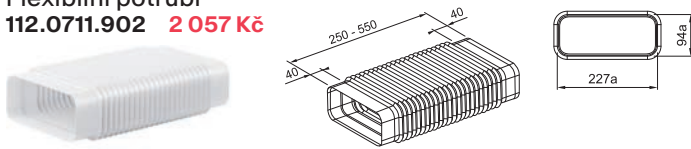

Kulaté potrubí Ø 150
112.0711.858 1 815 Kč

Kulatá spojka
112.0711.860 484 Kč

Kulaté koleno 90°
112.0711.901 1 452 Kč

Flexibilní potrubí
112.0711.902 2 057 Kč

Čtyřhranné potrubí
112.0711.854 1 815 Kč

Čtyřhranná spojka
112.0711.903 605 Kč