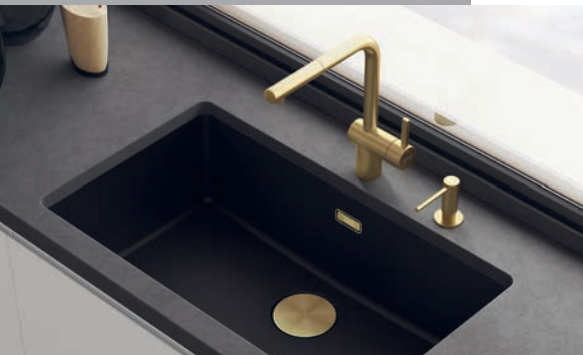

Odkapávací táč
Vhodný ke dřezům
MRG 110, MRX
Nerez/Černý plast
342 × 430 × 22 mm

112.0188.651
3 146 Kč

Informační video – Jaké vybavení má moderní dřez

PVD příslušenství

Technologie PVD je nanášení tenké barevné vrstvy ve vakuu pod vysokým tlakem, kdy se horní barevná vrstva dokonale spojí s podkladem. To zajišťuje velmi vysokou tvrdost a zároveň odolnost proti oděru, vysokým teplotám, korozi, i působení chemických látek – a to je zejména u kuchyňských doplňků velmi žádoucí. Barevná vrstva je s podkladem spojená tak dokonale, že se při poškození nezačne loupat.