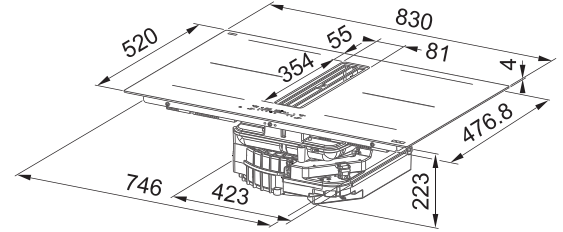

Energetická třída A+

Odsavač par

Montáž do pracovní desky

Šířka 83 cm

Provedení **Matné černé sklo Schott Ceran®**

Senzorové ovládání, Digitální červený displej

+ Dotykový ovladač typu Slide

3 Stupně výkonu, 2× Intenzivní stupeň, Doběh/Dry