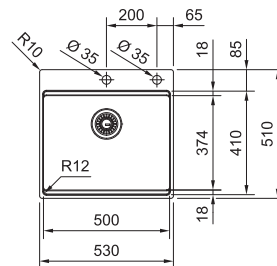

Easy Click knoflík
Nerez

Miska,
přípravná deska
a rolovací rošt
v ceně dřezu

**DŘEZ PRO HORNÍ MONTÁŽ S PLOCHÝM
OKRAJEM NEBO DO ROVINY**

Spodní skříňka od 600 mm
Rozměry 530 × 510 mm
Dřez 500 × 410 × 200 mm
Easy Click sítkový ventil
Otvor pro baterii Ø 35 mm
a pro Easy Click knoflík Ø 35 mm
Fixační přichytky Fast-Fix