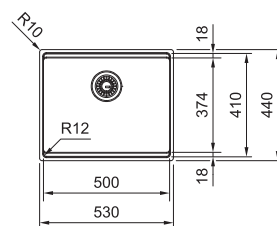

NEREZ
127.0753.796

21 780 Kč

BXX PRO 210/110-50 NOVĚ

Easy Click knoflík
Nerez

Miska,
přípravná deska
a rolovací rošt
v ceně dřezu

**DŘEZ PRO HORNÍ MONTÁŽ S PLOCHÝM
OKRAJEM, DO ROVINY A SPODNÍ MONTÁŽ**

Spodní skříňka od 600 mm
Rozměry 530 × 440 mm
Dřez 500 × 410 × 200 mm
Easy Click sítkový ventil
Fixační přichytky Fast-Fix