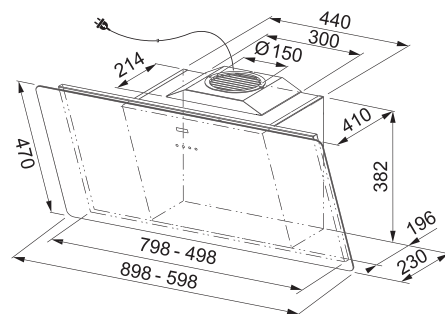

FSMA 905 WH/FSMA 605 WH

Komínový odsavač par

Energetická třída **A+**

Montážní šířka **90/60 cm**

Doporučená výška nad varnou deskou pouze **45 cm**

Provedení **Bílé sklo, RAL 9010**

Senzorové ovládání, Štěrbínové odsávání

3 Stupně výkonu, Intenzivní stupeň, Doběh

Osvětlení **LED žárovky 2× 1 W, 4000 K**

Max. výkon **800 m³/h** (Podle normy EN 61591)

Max. hluchnost **69 dB(A)_{re1pW}** (Podle normy EN 60704-3)

Pachové filtry s aktivním uhlím UF 05 v ceně odsavače par

Pozor! Pro verzi s vnějším odtahem je nutno objednat teleskopický komínek¹⁾

Možnost dokoupit pach. filtry s dl. životností s aktivním uhlím **UF 11 - 112.0174.994, cena 2 420 Kč**

FSMA 905 WH
110.0377.737

19 239 Kč

FSMA 605 WH
110.0377.739

18 150 Kč

¹⁾ Teleskopický komínek (pro vnější odtah), výška 530 až 990 mm, nerez 112.0197.447, cena 2 299 Kč;
černá 112.0285.288, cena 2 420 Kč; bílá 112.0285.280, cena 2 420 Kč.