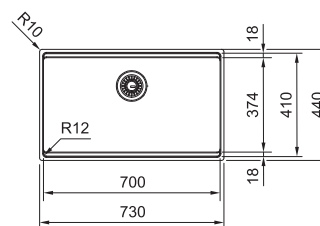

NEREZ
127.0753.797

14 883 Kč

BXX PRO 210/110-70 NOVĚ

Easy Click knoflík
Nerez

Miska,
přípravná deska
a rolovací rošt
v ceně dřezu

**DŘEZ PRO HORNÍ MONTÁŽ S PLOCHÝM
OKRAJEM, DO ROVINY A SPODNÍ MONTÁŽ**

Spodní skříňka od 800 mm
Rozměry 730 × 440 mm
Dřez 700 × 410 × 200 mm
Easy Click sítkový ventil
Fixační přichytky Fast-Fix