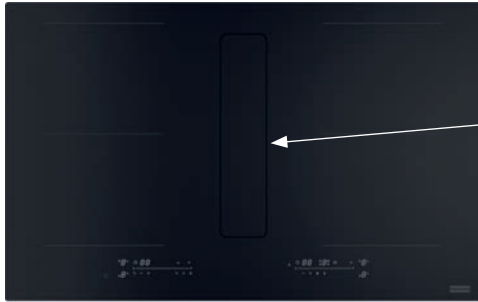

Odsavače par v indukční varné desce

FMY 8362 DA HI NOVĚ
FMY 8362 DA R HI NOVĚ

Matné černé sklo
Matné černé sklo V prodeji od 6/2026

Montážní video –
Vnější odtah

Montážní video –
Recirkulace

Patentované automatické
otevírání krytu odsávání