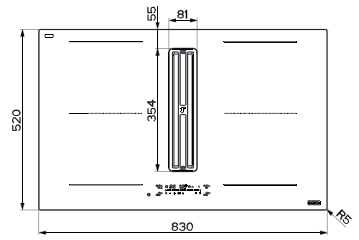

Odsavač par

Montáž do pracovní desky

Šířka **83 cm**

Provedení **Matné černé sklo Schott Ceran®**

Senzorové ovládání, Digitální bílý displej

+ Dotykový ovladač typu Slide

3 Stupně výkonu, 2× Intenzivní stupeň, Doběh/Dry

Ukazatel nasycení filtru, Voděodolný motor

Automatická aktivace s varnou deskou

Vnější odtah (FMY 8352 BA HI)

Recirkulace (FMY 8352 BA R HI), Pachový filtr skládaný v ceně odsavače par

Max. výkon **720 m³/h** (Podle normy EN 61591)

Max. hluchost **72 dB(A)_{re1pW}** (Podle normy EN 60704-3)

Součástí odsavače par je vyjímatelný kolektor na tekutinu

(V případě náhodného vylití tekutiny do odsavače par)

Indukční varná deska

Rozměry **830 × 520 mm**

Výřez **750 × 490 mm** (V případě horní montáže)

Výřez **Dle nákresu** (V případě zabudování do roviny)

4 Varné zóny, 2× Velká Flexi zóna

Provedení **Matné černé sklo Schott Ceran®**

Ovládání **Digitální bílý displej**

+ Dotykový ovladač typu Slide

Automatická detekce nádoby

9 Úrovní ohřevu

Funkce Rozpouštění, Booster, Pauza

Dětský zámek, 4× Časovač

4 Rovné hrany, Možnost zabudování do roviny

Připojení 230/400 V

Typ a výkon varných zón

	Varná plocha	"g"	Booster
4 Zóny	210 × 190 mm	2,1 kW	3 kW
2 Flexi zóny	210 × 410 mm	3 kW	3,7 kW
Maximální příkon 2,5 nebo 3 nebo 3,7 nebo 4 nebo 5 nebo 6 nebo 7,4 kW			

MODEL POUZE PRO VNĚJŠÍ ODTAH

FMY 8352 BA HI
340.0731.790

54 450 Kč