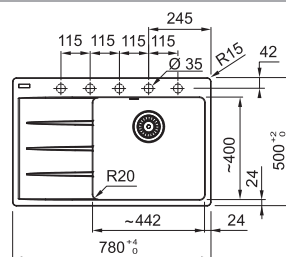

V objednávce uveďte:
Model 7 (Odkapávací plocha vlevo)

7 139 Kč

Doplňky a příslušenství

ALL-IN Set 1/2/3
112.0655.481
112.0655.482
112.0655.483
(str. 94)

Přípravná deska
Dřevo
280 × 532 × 33 mm
112.0595.334
2 178 Kč

Rolovací rošt
Nerez
468 × 420 × 9 mm
112.0030.882
1 331 Kč

Krytka ventilu
Nerez
Ø 113 mm
112.0539.627
242 Kč