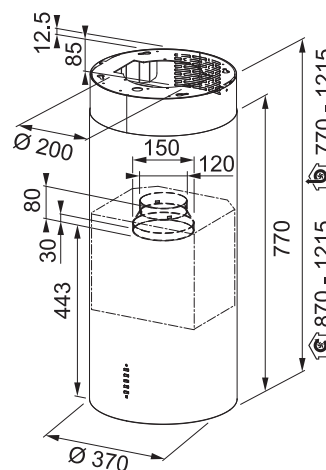

FTU PLUS 3707 I WH

Ostrůvkový odsavač par

Energetická třída A

Průměr 37 cm

Provedení **Nerez** (FTU PLUS 3707 I XS)

Provedení **Matná černá, NCS S 9000-N*** (FTU PLUS 3707 I BK)

Provedení **Matná bílá, NCS S 0500-N*** (FTU PLUS 3707 I WH)

Tlačítkové ovládání, Štěrbínové odsávání, Sound Pro

3 Stupně výkonu, Intenzivní stupeň, **Ukazatel nasycení filtru**

Osvětlení **LED žárovky 2× 1 W, 4000 K**

Max. výkon **700 m³/h** (Podle normy EN 61591)

Max. hluchnost **69 dB(A)_{re1pW}** (Podle normy EN 60704-3)

Možnost dokoupit **dálkový ovladač 112.0676.783 cena 1 210 Kč**

Možnost dokoupit pachový filtr s aktivním uhlím **UF 06 - 112.0016.756, cena 363 Kč**

nebo pachový filtr s dlouhou životností s aktivním uhlím **UF 12 - 112.0174.992, cena 1 694 Kč**

FTU PLUS 3707 I XS
335.0588.221

24 926 Kč

FTU PLUS 3707 I BK
335.0588.180

27 346 Kč

FTU PLUS 3707 I WH
335.0588.222

27 467 Kč