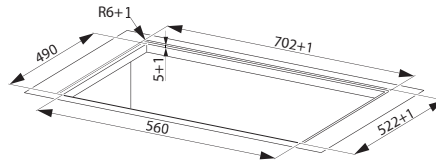

(V případě náhodného vylití tekutiny do odsavače par)

Indukční varná deska

Rozměry 700 × 520 mm

Výřez 560 × 490 mm (V případě horní montáže)

Výřez Dle nákresu (V případě zabudování do roviny)

4 Varné zóny, 2× Flexi zóna