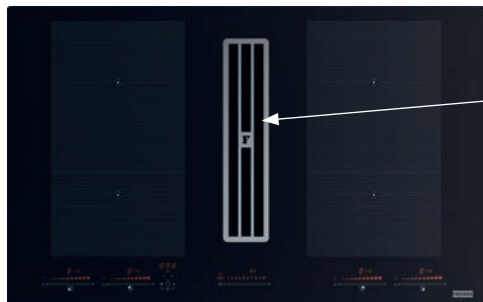

Odsavače par v indukční varné desce

FMA 8391 HI
FMA 8391R HI

Nerezová mřížka

Montážní video –
Vnější odtah

Montážní video –
Recirkulace