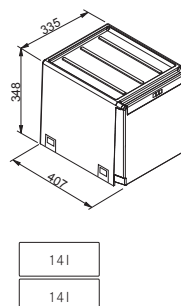

2 541 Kč

Cube 40

Spodní skříňka od 400 mm
Ruční výsuv
Minimální montážní prostor 335 × 407 × 348 mm
Objem 2 × 14 l
Třídění odpadků Dvoudruhové
Barva Černá/Šedá

134.0039.330

3 509 Kč

Odpadkové koše

Inspirativní
video – Třídíme
odpad