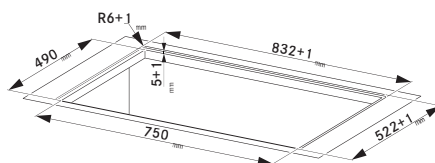

(V případě náhodného vylití tekutiny do odsavače par)

Indukční varná deska

Rozměry 830 × 520 mm

Výřez 750 × 490 mm (V případě horní montáže)

Výřez Dle nákresu (V případě zabudování do roviny)

4 Varné zóny, 2× Flexi zóna