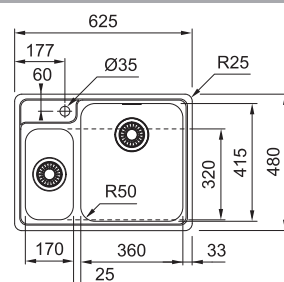

BCX 260/7 NOVÉ

7

NEREZ
MODEL 7
127.0759.736

6 171 Kč

DŘEZ PRO HORNÍ MONTÁŽ S PLOCHÝM OKRAJEM NEBO DO ROVINY

Spodní skříňka od 800 mm
Rozměry 625 × 480 mm
Dřezy 360 × 415 × 180 mm
170 × 320 × 130 mm
2× Sítkový ventil
Otvor pro baterii Ø 35 mm
Fixační příchytky Fast-Fix