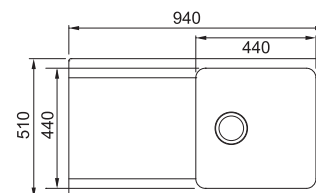

■	BÍLÁ	114.0288.541
■	ŠEDÁ	114.0442.824
■	ČERNÁ	114.0288.543

Spodní skříňka od 600 mm
Rozměry 940 × 510 mm
Dřez 440 × 440 × 190 mm
Sítkový ventil
Pozor! Bez otvoru na baterii
(Otvor lze vyvrtat vykružovacím vrtákem přímo při montáži)