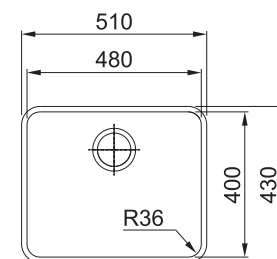

DŘEZ PRO SPODNÍ MONTÁŽ

Spodní skříňka od 600 mm
Rozměry 510 × 430 mm
Dřez 480 × 400 × 190 mm
Sítkový ventil
Dřez je bez sifonu*

MRX 110-40

NEREZ
122.0531.643

7 986 Kč

DŘEZ PRO SPODNÍ MONTÁŽ

Spodní skříňka od 500 mm,
po úpravě skříňky i od 450 mm
Rozměry 440 × 440 mm
Dřez 400 × 400 × 180 mm
Sítkový ventil
Dřez je bez sifonu*