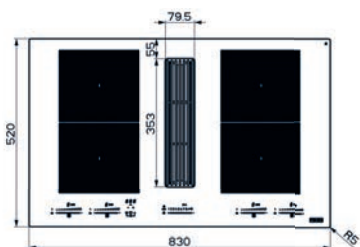

(V případě náhodného vylití tekutiny do odsavače par)

Indukční varná deska

Rozměry **830 × 520 mm**

Výřez **750 × 490 mm** (V případě horní montáže)

Výřez **Dle nákresu** (V případě zabudování do roviny)

4 Varné zóny, 2× Flexi zóna