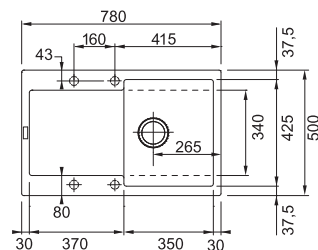

BÍLÁ-LED 114.0284.832		ŠEDÝ KÁMEN 114.0284.846
	SAHARA 114.0284.836		ŠEDÁ BŘIDLICE 114.0713.987
	PÍSKOVÝ MELÍR 114.0284.834		MATNÁ ČERNÁ 114.0637.576
	KAŠMÍR 114.0494.644		ONYX 114.0284.833

Spodní skříňka od 450 mm
Rozměry 780 x 500 mm
Dřez 350 x 425 x 200 mm
Sítkový ventil
4 Místa pro vyvrtání otvoru
Možnost umístit dávkovač sap.
Pozor! Umístění dávkovače
do skříňky od 700 mm