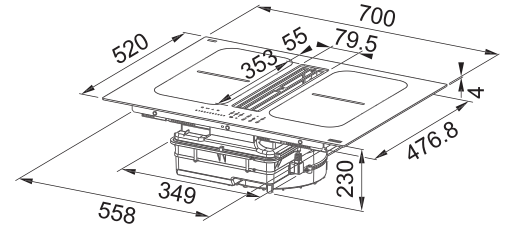

Odsavače par v indukční varné desce

FSM 7081 HI
FSM 7081R HI

Montážní video –
Vnější odtah

Montážní video –
Recirkulace

Energetická třída A+

Odsavač par

Montáž do pracovní desky

Šířka 70 cm

Provedení Černé sklo

Senzorové ovládání, Digitální červený displej

+ Dotykový ovladač typu Slide

9 Stupňů výkonu, 1× Intenzivní stupeň, Doběh

Ukazatel nasycení filtru, Voděodolný motor

Automatická aktivace s varnou deskou

Vnější odtah (FSM 7081 HI)

Recirkulace (FSM 7081R HI), Pachový filtr v ceně odsavače par

Max. výkon 630 m³/h (Podle normy EN 61591)

Max. hluchost 73 dB(A)_{re1pW} (Podle normy EN 60704-3)

Součástí odsavače par je vyjímatelný kolektor na tekutinu

(V případě náhodného vylití tekutiny do odsavače par)

Indukční varná deska

Rozměry 700 × 520 mm

Výřez 560 × 490 mm (V případě horní montáže)

Výřez Dle nákresu (V případě zabudování do roviny)

4 Varné zóny, 2× Flexi zóna

Provedení Černé sklo

Ovládání Digitální červený displej

+ Dotykový ovladač typu Slide

Automatická detekce nádoby

9 Úrovní ohřevu

Funkce Rozpouštění, Booster, Stop&Go

Dětský zámek, 4× Časovač

4 Rovné hrany, Možnost zabudování do roviny

Připojení 230/400 V

Typ a výkon varných zón

	Varná plocha	"g"	Booster
4 Zóny	210 × 190 mm	2,1 kW	3 kW
2 Flexi zóny	210 × 380 mm	3 kW	3,7 kW
Maximální příkon 2,8 nebo 3,5 nebo 4,5 nebo 7,4 kW			

MODEL POUZE PRO VNĚJŠÍ ODTAH

FSM 7081 HI
340.0705.229

42 955 Kč

Základní sada pro vnější odtah
v ceně odsavače par

MODEL POUZE PRO RECIRKULACI

FSM 7081R HI
340.0705.338

46 948 Kč

Základní sada pro recirkulaci
včetně pachového filtru v ceně odsavače par

Pachový filtr*
V ceně odsavače par
UF 26 - 112.0716.092
3 630 Kč