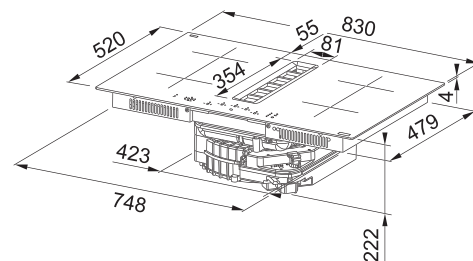

Odsavače par v indukční varné desce

FMA 8372 4RC HI NOVĚ
FMA 8372 4RC R HI NOVĚ

Montážní video –
Vnější odtah

Montážní video –
Recirkulace

Energetická třída **A+**

Odsavač par

Montáž do pracovní desky

Šířka **83 cm**

Provedení **Černé sklo**

Senzorové ovládání, Digitální červený displej

3 Stupně výkonu, 2x Intenzivní stupeň, Doběh

Ukazatel nasycení filtru, Voděodolný motor

Automatická aktivace s varnou deskou

Vnější odtah (FMA 8372 4RC HI)

Recirkulace (FMA 8372 4RC R HI), Pachový filtr skládaný

v ceně odsavače par

Max. výkon **680 m³/h** (Podle normy EN 61591)

Max. hluchost **72 dB(A)_{re1pW}** (Podle normy EN 60704-3)

Součástí odsavače par je vyjímatelný kolektor na tekutinu

(V případě náhodného vylití tekutiny do odsavače par)

Indukční varná deska

Rozměry **830 × 520 mm**

Výřez **750 × 490 mm** (V případě horní montáže)

Výřez **Dle nákresu** (V případě zabudování do roviny)

4 Varné zóny, 2x Flexi zóna

Provedení **Černé sklo**

Ovládání **Digitální červený displej**

Automatická detekce nádoby

9 Úrovní ohřevu

Funkce Rozpouštění, Booster, Pauza

Dětský zámek, 4x Časovač

4 Rovné hrany, Možnost zabudování do roviny

Připojení 230/400 V

Typ a výkon varných zón

	Varná plocha	"g"	Booster
4 Zóny	Ø 180 mm	1,5 kW	2 kW
2 Flexi zóny	180 × 360 mm	3 kW	-
Maximální příkon 2,5 nebo 3 nebo 3,5 nebo 4 nebo 5 nebo 6 nebo 7,4 kW			

MODEL POUZE PRO VNĚJŠÍ ODTAH

FMA 8372 4RC HI
340.0731.878

32 670 Kč

MODEL POUZE PRO RECIRKULACI

FMA 8372 4RC R HI
340.0731.879

35 090 Kč

Základní sada pro recirkulaci
včetně pachového filtru v ceně odsavače par

Pachový filtr skládaný
V ceně odsavače par
UF 30 - 112.0732.430
2 420 Kč

Pachový filtr keramický*
UF 28 - 112.0732.759
4 840 Kč

Pachový filtr s dlouhou životností**
UF 29 - 112.0732.802
3 630 Kč