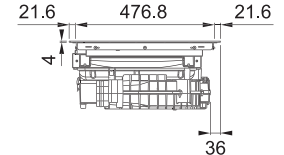

Odsavač par

Montáž do pracovní desky

Šířka **83 cm**

Provedení **Matné černé sklo Schott Ceran®**

Senzorové ovládání, Digitální bílý displej

+ Dotykový ovladač typu Slide vpravo

3 Stupně výkonu, 2× Intenzivní stupeň, Doběh/Dry

Ukazatel nasycení filtru, Voděodolný motor

Automatická aktivace s varnou deskou

Vnější odtah (FMY 8362 DA HI)

Recirkulace (FMY 8362 DA R HI), Pachový filtr skládaný

v ceně odsavače par

Max. výkon **725 m³/h** (Podle normy EN 61591)

Max. hluchnost **71 dB(A)**_{re1pW} (Podle normy EN 60704-3)

Součástí odsavače par je vyjímatelný kolektor na tekutinu

(V případě náhodného vylití tekutiny do odsavače par)