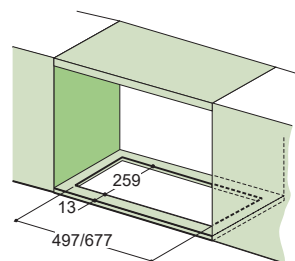

Vestavný odsavač par

Energetická třída C

Montážní šířka 70,2/52,2 cm

Provedení Černá

Posuvné přepínače

3 Stupně výkonu

Osvětlení LED žárovky 2x 4 W, 4000 K

Max. výkon 335 m³/h (Podle normy EN 61591)

Max. hluchnost 66 dB(A)_{re1pW} (Podle normy EN 60704-3)

Možnost dokoupit pachové filtry s aktivním uhlím UF 20 - 112.0564.564, cena 363 Kč

Zpětná klapka pro tyto modely je ZK 120F - 112.0538.026, cena 460 Kč

nebo ZK 150 - 133.0056.646, cena 460 Kč

FBI 705 BK
305.0689.925

4 356 Kč

FBI 525 BK
305.0680.919

3 872 Kč