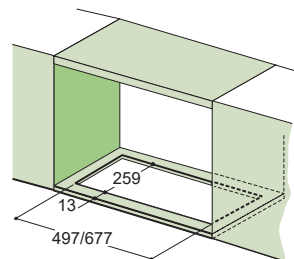

Vestavný odsavač par

Energetická třída **B**

Montážní šířka **70,2/52,2 cm**

Provedení **Černá**

Posuvné přepínače

3 Stupně výkonu

Osvětlení **LED žárovky 2× 1 W, 4000 K**

Max. výkon **590 m³/h** (Podle normy EN 61591)