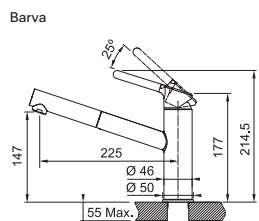

KAŠMÍR
115.0623.147
.424

4 961 Kč

ŠEDÝ KÁMEN
115.0623.141
.084

ONYX
115.0623.057
.071

Provedení **Chrom, Barva**
Páková směšovací
Tlaková, Otočná 120°
S vyťahovací koncovkou
osazenou perlátorem
Opletená sprch. hadice 150 cm
Připojení Hadičky 45 cm
Průtok vody 9,9 l/min. (3 bar)
Technologie pro úsporu vody
Eco technologie