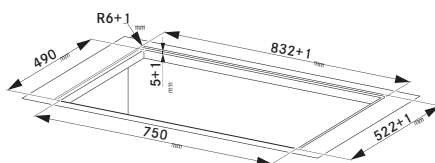

(V případě náhodného vylití tekutiny do odsavače par)

Indukční varná deska

Rozměry **830 × 520 mm**

Výřez **750 × 490 mm** (V případě horní montáže)

Výřez **Dle nákresu** (V případě zabudování do roviny)

4 Varné zóny, 2× Flexi zóna