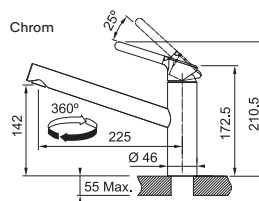

4 840 Kč

BÍLÁ-LED
115.0623.137
.094

KAŠMÍR
115.0623.146
.424

4 598 Kč

ŠEDÝ KÁMEN
115.0623.140
.084

ONYX
115.0623.056
.071

Provedení **Chrom, Barva**
Páková směšovací
Tlaková, Otočná 360°
Připojení Hadičky 45 cm
Průtok vody 11,9 l/min. (3 bar)
Technologie pro úsporu vody
Eco technologie