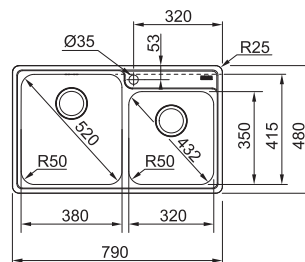

Pouze model 7 (Menší miska vlevo)

Dřezy Nerez

Doplnky ke dřezům najdete na straně 94–95

BCX 220-38-32

NEREZ
127.0738.579

6 897 Kč

DŘEZ PRO HORNÍ MONTÁŽ S PLOCHÝM OKRAJEM NEBO DO ROVINY

Spodní skříňka od 800 mm
Rozměry 790 × 480 mm
Dřezy 380 × 415 × 180 mm
320 × 350 × 160 mm
2× Sítkový ventil
Otvor pro baterii Ø 35 mm
Fixační příchytky Fast-Fix