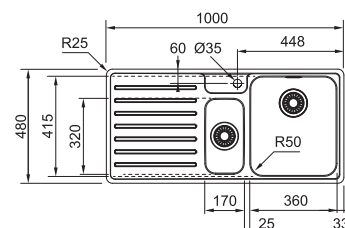

V objednávce upřesněte model s odkapávací plochou vpravo (2) nebo vlevo (7)

BCX 251/7

2
7

NEREZ
MODEL 2
127.0759.735
MODEL 7
127.0759.734

6 655 Kč

DŘEZ PRO HORNÍ MONTÁŽ S PLOCHÝM OKRAJEM NEBO DO ROVINY

Spodní skříňka od 800 mm
Rozměry 1 000 × 480 mm
Dřezy 360 × 415 × 200 mm
170 × 320 × 130 mm
2× Sítkový ventil
Otvor pro baterii Ø 35 mm
Fixační příchytky Fast-Fix