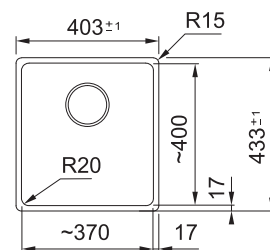

DŘEZ PRO SPODNÍ MONTÁŽ

Spodní skříňka od 450 mm
Rozměry 403 × 433 mm
Dřez 370 × 400 × 200 mm
Sítkový ventil
Nerezová krytka ventilu

7 986 Kč