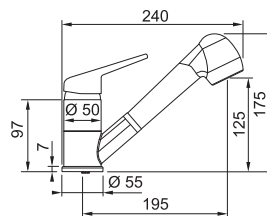

 **SAHARA**
115.0470.663
.082

 **PÍSKOVÝ MELÍR**
115.0470.665
.085

 **KAŠMÍR**
115.0470.666
.424

 **ŠEDÝ KÁMEN**
115.0470.670
.084

 **ONYX**
115.0470.675
.071

4 114 Kč

Provedení **Chrom, Barva**
Páková směšovací
Tlaková, Otočná 120°
S vyťahovací koncovkou
S regulací **Sprcha/Proud**
Opletená sprch. hadice **150 cm**
Připojení **Hadičky 45 cm**
Průtok vody **10,3 l/min. (3 bar)**