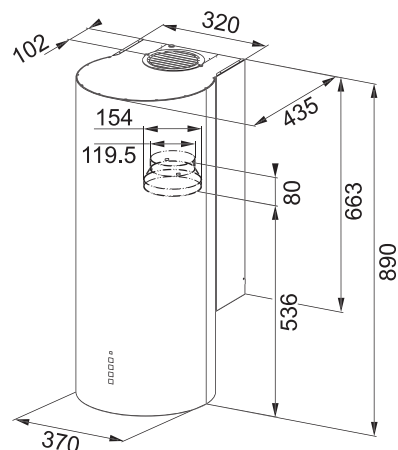

FTU 3805 XS

Komínový odsavač par

Energetická třída **B**

Montážní šířka **37 cm**

Provedení **Nerez**

Tlačítkové ovládání, Sound Pro

3 Stupně výkonu, Intenzivní stupeň

Osvětlení **LED žárovky 2x 2,2 W, 4000 K**

Max. výkon **620 m³/h** (Podle normy EN 61591)

Max. hloučnost **69 dB(A)_{re1pW}** (Podle normy EN 60704-3)

Možnost odtahu dozadu

Možnost dokoupit pachový filtr s aktivním uhlím **UF 06 - 112.0016.756, cena 363 Kč**

nebo pachový filtr s dlouhou životností s aktivním uhlím **UF 12 - 112.0174.992, cena 1 694 Kč**

FTU 3805 XS
335.0518.748

15 730 Kč