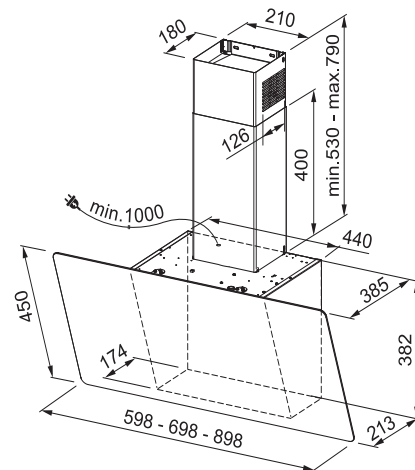

FPJ 925 V BK/SS /FPJ 705 V BK/SS /FPJ 625 V BK/SS

Komínový odsavač par

Energetická třída **A+**

Montážní šířka **90/70/60 cm**

Doporučená výška nad varnou deskou pouze **45 cm**

Provedení **Černé sklo, RAL 9005 + 2 Nerezové proužky**

Senzorové ovládání, Štěrbinové odsávání, Sound Pro

3 Stupně výkonu, Intenzivní stupeň

Doběh, Osvětlení **LED žárovky 2x 1 W, 4000 K**

Max. výkon **800 m³/h** (Podle normy EN 61591)

Max. hluchnost **69 dB(A)_{re1pW}** (Podle normy EN 60704-3)

Černý teleskopický komínek je součástí dodávky

Možnost dokoupit pachové filtry s aktivním uhlím **UF 05 - 112.0016.755, cena 363 Kč**

nebo pach. filtry s dlouhou životností s aktivním uhlím **UF 11 - 112.0174.994, cena 2 420 Kč**

FPJ 925 V BK/SS
330.0528.067

12 463 Kč

FPJ 705 V BK/SS
330.0528.069

11 979 Kč

FPJ 625 V BK/SS
330.0528.064

11 374 Kč