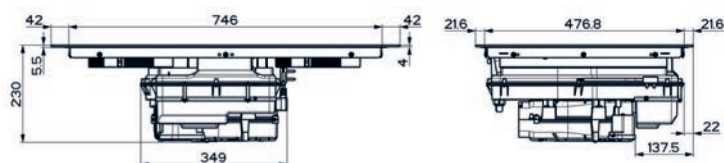

(V případě náhodného vylití tekutiny do odsavače par)

Indukční varná deska

Rozměry 830 × 520 mm

Výřez 750 × 490 mm (V případě horní montáže)

Výřez Dle nákresu (V případě zabudování do roviny)

4 Varné zóny, 2× Flexi zóna