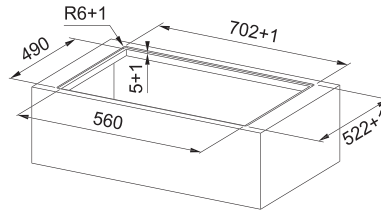

Typ a výkon varných zón

	Varná plocha	"g"	Booster
4 Zóny	Ø 180 mm	1,5 kW	2 kW
2 Flexi zóny	180 × 360 mm	3 kW	-
Maximální příkon 2,5 nebo 3 nebo 3,5 nebo 4 nebo 5 nebo 6 nebo 7,4 kW			

MODEL POUZE PRO VNĚJŠÍ ODTAH

FSM 7072 4RC HI
340.0731.892

31 460 Kč