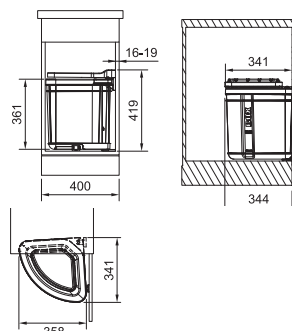

Odpadkové koše

Mini

Spodní skříňka od 400 mm
Objem 17,5 l
Barva Černá
Nutný úhel otevření dvířek 110 °
Police nad košem v ceně koše

121.0176.518

1 210 Kč

Pivot

Spodní skříňka od 400 mm
Objem 27 l
Barva Černá
Police nad košem v ceně koše

121.0307.563

3 509 Kč

Solo 45/50/60

Police obsahuje aktivní uhlíkový filtr, který pohlcuje nepříjemné pachy.

Spodní skříňka 450/500/600 mm
Objem 40 l
Barva Černá
Police nad košem v ceně koše

Solo 45 - 121.0307.565
Solo 50 - 121.0307.568
Solo 60 - 121.0307.572

4 961 Kč

Cube 30

Spodní skříňka od 300 mm
Ruční výsuv
Minimální montážní prostor 253 × 467 × 433 mm
Objem 2 × 15 l nebo 1 × 20 l, 1 × 10 l
Třídění odpadků Dvoudruhové
Barva Černá/Šedá

2 × 15 l 134.0039.553
1 × 20 l, 1 × 10 l 134.0039.554

2 541 Kč

Cube 40

Spodní skříňka od 400 mm
Ruční výsuv
Minimální montážní prostor 335 × 407 × 348 mm
Objem 2 × 14 l
Třídění odpadků Dvoudruhové
Barva Černá/Šedá

134.0039.330

3 509 Kč