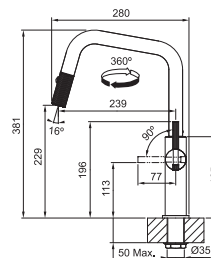

FG 4760.xxx MARIS STRIPES NOVĚ

FG 4760.904 MARIS STRIPES Matná černá/Zlatá
FG 4760.905 MARIS STRIPES Matná černá/Měděná

M. ČERNÁ/
ZLATÁ
115.0747.676
.904
M. ČERNÁ/
MĚDĚNÁ
115.0747.677
.905

11 132 Kč

Provedení **Matná černá/Zlatá (PVD), Matná černá/Měděná (PVD)**
Pák. směš., Tlaková, Otočná 360°
S vyt. koncovkou osaz. perlátorem
S regulací **Sprcha/Proud**
Opletená sprch. hadice **170 cm**
Připojení **Hadičky 45 cm**
Průtok vody **8,5 l/min. (3 bar)**
Laminární průtok vody
Technologie pro úsporu vody