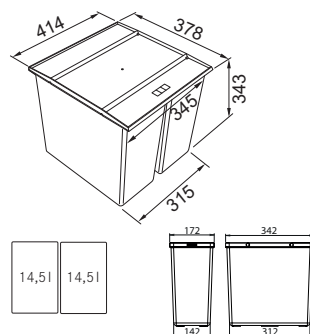

Spodní skříňka 450 mm
Minimální montážní prostor 414 × 378 × 343 mm
Objem 2× 14,5 l
Třídění odpadků **Dvoudruhové**
Barva **Černá**
2 Koše (Výška košů 324 mm)
Police nad košem v ceně koše

121.0494.182

1 331 Kč