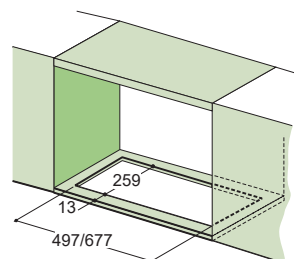

Vestavné odsavače par

FBI 705 XS HCS

FBI 705 XS HCS

FBI 525 XS HCS

FBI 525 XS HCS

Vestavný odsavač par

Energetická třída **B**

Montážní šířka **70,2/52,2 cm**