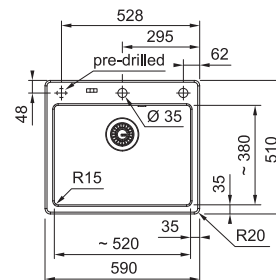

15 730 Kč

Easy Click knoflík
Nerez 

Spodní skříňka od 600 mm
Rozměry 590 × 510 mm
Dřez 520 × 380 × 190 mm
Easy Click sítkový ventil
Otvor pro baterii Ø 35 mm
a pro Easy Click knoflík Ø 35 mm
Dřez je bez sifonu*