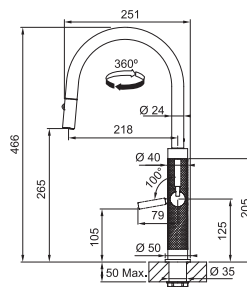

24 200 Kč

33 880 Kč

Provedení **Celonerez, Celonerez Zlatá (PVD), Celonerez Měděná (PVD), Celonerez Antracit (PVD)**
Páková směšovací, Tlaková, Otočná 360°
S vytahovací koncovkou osazenou perlátorem
S regulací **Sprcha/Proud**
Opletená sprcha, hadice 170 cm
Připojení **Hadičky 55 cm**
Průtok vody **7,74 l/min. (3 bar)**
Laminární průtok vody