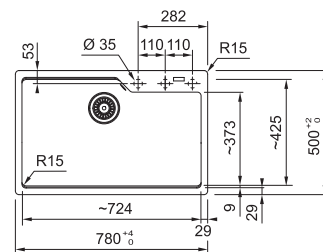

- BÍLÁ-LED
  114.0700.091
- ŠEDÁ BŘIDLICE
  114.0713.990
- MATNÁ ČERNÁ
  114.0700.092

Spodní skříňka od 800 mm
Rozměry 780 × 500 mm
Dřez 724 × 425 × 230 mm
Sítkový ventil
3 Místa pro vyvrtání otvoru
Možnost umístit dávkovač sap.

6 776 Kč