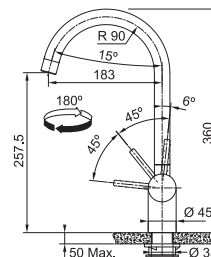

Není vhodná pro montáž do nerezových dřezů

FC 0047.501 ATLAS NEO

CELONEREZ
115.0590.047
.501

8 470 Kč

Provedení **Celonerez**
Páková směšovací
Tlaková, Otočná 180°
S vyťahovací koncovkou
osazenou perlátorem
Opletená sprch. hadice **150 cm**
Připojení **Hadičky 45 cm**
Průtok vody **10,4 l/min. (3 bar)**
Laminární průtok vody