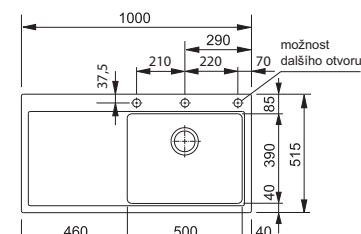

Dřezy Fragranite

Doplnky ke dřezům najdete na straně 94–95

MRG 110-37

	BÍLÁ-LED 125.0698.002
	SAHARA 125.0737.255
	KAŠMÍR 125.0698.003
	ŠEDÝ KÁMEN 125.0698.001

	ŠEDÁ BRÍDLICE 125.0737.253
	MATNÁ ČERNÁ 125.0698.004
	ONYX 125.0697.910

DŘEZ PRO SPODNÍ MONTÁŽ

Spodní skříňka od 450 mm
Rozměry 403 × 433 mm
Dřez 370 × 400 × 200 mm
Sítkový ventil
Nerezová krytka ventilu

7 986 Kč

MRG 110-52

	BÍLÁ-LED 125.0698.007
	SAHARA 125.0737.256
	KAŠMÍR 125.0698.008
	ŠEDÝ KÁMEN 125.0698.006

	ŠEDÁ BRÍDLICE 125.0737.254
	MATNÁ ČERNÁ 125.0698.009
	ONYX 125.0698.005

DŘEZ PRO SPODNÍ MONTÁŽ

Spodní skříňka od 600 mm
Rozměry 553 × 433 mm
Dřez 520 × 400 × 200 mm
Sítkový ventil
Nerezová krytka ventilu

8 228 Kč

FSG 611-88

	ŠEDÝ KÁMEN 114.0651.013
	ŠEDÁ BRÍDLICE 114.0720.013
	MATNÁ ČERNÁ 114.0651.012
	ONYX 114.0616.906

Rolovací rošt na odkap. plochu v ceně dřezu

Easy Click knoflík
Nerez

Spodní skříňka od 600 mm
Rozměry 877 × 495 mm
Dřez 496 × 425 × 195 mm
Easy Click sítkový ventil
Nerezová krytka ventilu
2 Místa pro vyvrtání otvoru

12 947 Kč

MTG 611/7

2
7

MODEL 2	
	BÍLÁ-LED 114.0150.003
	KAŠMÍR 114.0504.120
	ŠEDÝ KÁMEN 114.0150.007
	ONYX 114.0250.541

MODEL 7	
	BÍLÁ-LED 114.0150.010
	KAŠMÍR 114.0504.147
	ŠEDÝ KÁMEN 114.0150.014
	ONYX 114.0250.542

Easy Click knoflík
Nerez

Spodní skříňka od 600 mm
Rozměry 1000 × 515 mm
Dřez 500 × 390 × 200 mm
Easy Click sítkový ventil
3 Místa pro vyvrtání otvoru
Možnost umístit dávkovač sap.

12 463 Kč

V objednávce upřesněte model s odkapávací plochou vpravo (2) nebo vlevo (7)

Všechny dřezy jsou dodávány s kompletním příslušenstvím včetně sifonu pro úsporu místa s odbočkou na myčku nádobí.