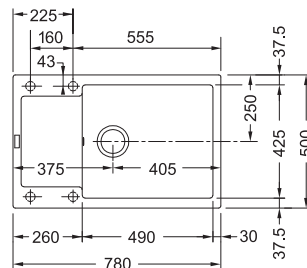

BÍLÁ-LED 114.0363.186		ŠEDÝ KÁMEN 114.0363.221
	SAHARA 114.0363.189		ŠEDÁ BŘIDLICE 114.0713.988
	PÍSKOVÝ MELÍR 114.0363.188		MATNÁ ČERNÁ 114.0637.575
	KAŠMÍR 114.0494.646		ONYX 114.0363.187

Spodní skříňka od 600 mm
Rozměry 780 x 500 mm
Dřez 490 x 425 x 200 mm
Sítkový ventil
4 Místa pro vyvrtání otvoru
Možnost umístit dávkovač sap.
Pozor! Umístění dávkovače
do skříňky od 800 mm