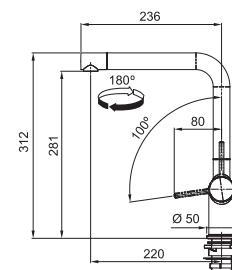

FN 6100.xxx ACTIVE NEW

FN 6100.031 ACTIVE NEW
Chrom

FN 6100.901 ACTIVE NEW
Matná černá

CHROM
115.0653.298
.031

5 929 Kč

MATNÁ ČERNÁ
115.0653.371
.901

7 986 Kč

Provedení **Chrom, Matná černá**
Páková směšovací
Tlaková, Otočná 180°
Otočná koncovka
Připojení Hadičky 45 cm
Průtok vody 8,3 l/min. (3 bar)
Laminární průtok vody
Technologie pro úsporu vody
ECO kartuše