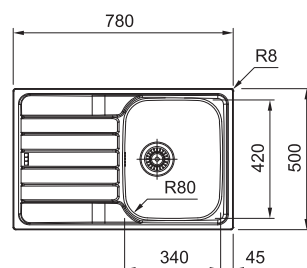

Spodní skříňka od 450 mm
Rozměry 620 × 500 mm
Dřez 340 × 420 × 160 mm
Sítkový ventil
Možnost objednat otvor
pro baterii ZDARMA

SKN 611-78

NEREZ
101.0712.176

4 235 Kč

Spodní skříňka od 450 mm
Rozměry 780 × 500 mm
Dřez 340 × 420 × 160 mm
Sítkový ventil
Možnost objednat otvor
pro baterii ZDARMA