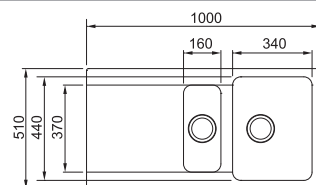

■	BÍLÁ	114.0288.591
■	ČERNÁ	114.0288.592

Spodní skříňka od 600 mm
Rozměry 1000 × 510 mm
Dřezy 340 × 440 × 190 mm
160 × 370 × 140 mm
2× Sítkový ventil
Pozor! Bez otvoru na baterii
(Otvor lze vyvrtat vykružovacím vrtákem přímo při montáži)