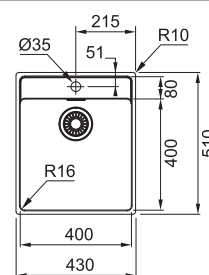

MRX 210/610-50 TL

NEREZ
127.0539.574

11 616 Kč

DŘEZ PRO HORNÍ MONTÁŽ S PLOCHÝM OKRAJEM NEBO DO ROVINY

Spodní skříňka od 550 mm
Rozměry 530 × 510 mm
Dřez 500 × 400 × 180 mm
Sítkový ventil
Otvor pro baterii Ø 35 mm
Fixační příchytky Fast-Fix