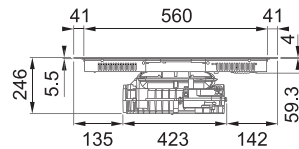

Odsavače par v indukční varné desce

FSM 7072 4RC HI **NOVÉ**
FSM 7072 4RC R HI **NOVÉ**

Energetická třída **A+**

Odsavač par

Montáž do pracovní desky

Šířka **70 cm**

Provedení **Černé sklo**

Senzorové ovládání, Digitální červený displej

3 Stupně výkonu, 2x Intenzivní stupeň, Doběh

Ukazatel nasycení filtru, Voděodolný motor

Automatická aktivace s varnou deskou

Vnější odtah (FSM 7072 4RC HI)

Recirkulace (FSM 7072 4RC R HI), Pachový filtr skládaný

v ceně odsavače par

Max. výkon **680 m³/h** (Podle normy EN 61591)

Max. hluchost **72 dB(A)_{re1pW}** (Podle normy EN 60704-3)

Součástí odsavače par je vyjímatelný kolektor na tekutinu

(V případě náhodného vylití tekutiny do odsavače par)

Indukční varná deska

Rozměry **700 × 520 mm**

Výřez **560 × 490 mm** (V případě horní montáže)

Výřez **Dle nákresu** (V případě zabudování do roviny)

4 Varné zóny, 2x Flexi zóna

Provedení **Černé sklo**

Ovládání **Digitální červený displej**

Automatická detekce nádoby

9 Úrovní ohřevu

Funkce Rozpouštění, Booster, Pauza

Dětský zámek, 4x Časovač

4 Rovné hrany, Možnost zabudování do roviny

Připojení 230/400 V

Montážní video –
Vnější odtah

Montážní video –
Recirkulace

Typ a výkon varných zón

	Varná plocha	"g"	Booster
4 Zóny	Ø 180 mm	1,5 kW	2 kW
2 Flexi zóny	180 × 360 mm	3 kW	-
Maximální příkon 2,5 nebo 3 nebo 3,5 nebo 4 nebo 5 nebo 6 nebo 7,4 kW			

MODEL POUZE PRO VNĚJŠÍ ODTAH

FSM 7072 4RC HI
340.0731.892

31 460 Kč

MODEL POUZE PRO RECIRKULACI

FSM 7072 4RC R HI
340.0731.893

33 880 Kč

Základní sada pro recirkulaci
včetně pachového filtru v ceně odsavače par

Jednorázové použití
Pachový filtr skládaný
V ceně odsavače par
UF 30 - 112.0732.430
2 420 Kč

Pachový filtr keramický*
UF 28 - 112.0732.759
4 840 Kč

Pachový filtr s dlouhou životností**
UF 29 - 112.0732.802
3 630 Kč