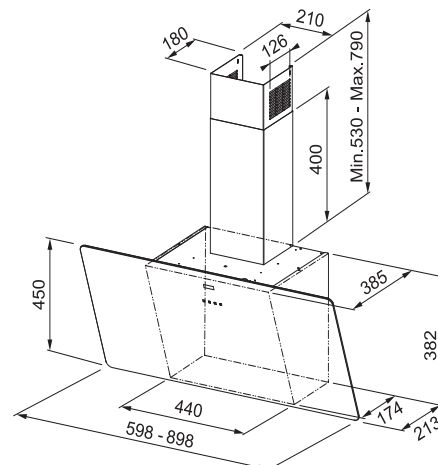

Komínové odsavače par

Informační video –
Jak funguje šikmý odsavač par

FPJ 915 V BK A/FPJ 615 V BK A

Komínový odsavač par

Energetická třída **C**

Montážní šířka **90/60 cm**

Doporučená výška nad varnou deskou pouze **45 cm**

Provedení **Černé sklo, RAL 9005**

Senzorové ovládání, Štěrbinové odsávání, Sound Pro

3 Stupně výkonu, Doběh

Osvětlení **LED žárovky 2x 1 W, 4000 K**

Max. výkon **600 m³/h** (Podle normy EN 61591)

Max. hluchnost **63 dB(A)_{re1pW}** (Podle normy EN 60704-3)

Černý teleskopický komínek je součástí dodávky

Možnost dokoupit pachové filtry s aktivním uhlím **UF 05 - 112.0016.755, cena 363 Kč**

nebo pach. filtry s dlouhou životností s aktivním uhlím **UF 11 - 112.0174.994, cena 2 420 Kč**

FPJ 915 V BK A
110.0361.902

9 922 Kč

FPJ 615 V BK A
110.0361.890

9 438 Kč