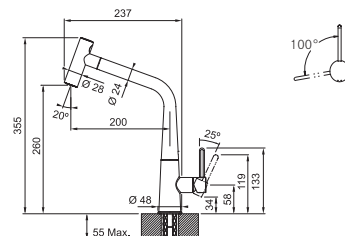

CHROM
115.0625.188
.031

12 947 Kč

MATNÁ ČERNÁ
115.0625.190
.901

15 730 Kč

Provedení **Chrom, Matná černá**
Páková směšovací
Tlaková, Otočná 360°
S vyťahovací koncovkou
osazenou perlátorem
S regulací **Sprcha/Proud**
Opletená sprch. hadice 170 cm
Přípojení Hadičky 50 cm
Průtok vody 8 l/min. (3 bar)
Laminární průtok vody