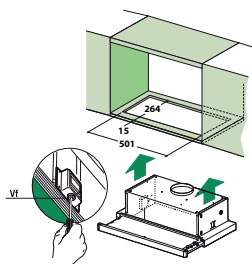

Vestavný výsuvný odsavač par

Energetická třída D

Montážní šířka 60 cm

Provedení Nerezový přední panel (FTC 632L GR/XS)

Provedení Černá (FTC 632L BK)

Provedení Bílá (FTC 632L WH)

Posuvné přepínače

3 Stupně výkonu