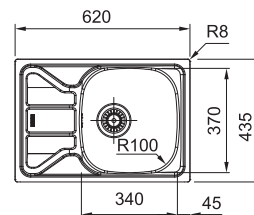

NEREZ
101.0712.180

2 904 Kč

Spodní skříňka od 450 mm
Rozměry 620 × 435 mm
Dřez 340 × 370 × 150 mm
Sítkový ventil
Možnost objednat otvor
pro baterii ZDARMA