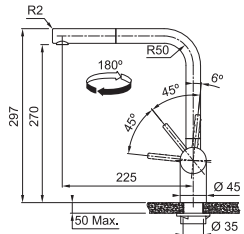

Kuchyňské baterie Celonerez

Dávkovače saponátu najdete na straně 61

FC 3791.xxx ATLAS NEO

FC 3791.501 ATLAS NEO
Celonerez

FC 3791.504 ATLAS NEO
Celonerez Zlatá

8 954 Kč

Provedení **Celonerez, Celonerez Černá (PVD), Celonerez Zlatá (PVD), Celonerez Měděná (PVD), Celonerez Antracit (PVD)**
Páková směšovací, Tlaková, Otočná 180°
S vyťahovací koncovkou osazenou perlátorem
Opletená sprch. hadice 150 cm
Připojení Hadičky 45 cm, Průtok vody 9,7 l/min. (3 bar)
Laminární průtok vody

- CELONEREZ 115.0521.438 .501
- CELONEREZ ČERNÁ 115.0550.427 .502
- CELONEREZ ZLATÁ 115.0681.242 .504
- CELONEREZ MĚDENÁ 115.0628.208 .505
- CELONEREZ ANTRACIT 115.0628.210 .503

Není vhodná pro montáž do nerezových dřezů

FC 4171.501 ATLAS NEO NOVÉ

CELONEREZ 115.0741.710 .501

9 196 Kč

Provedení **Celonerez**
Páková směšovací
Tlaková, Otočná 180°
S vyťahovací koncovkou osazenou perlátorem
S regulací Sprcha/Proud
Opletená sprch. hadice 150 cm
Připojení Hadičky 50 cm
Průtok vody 7,6 l/min. (3 bar)
Laminární průtok vody

Není vhodná pro montáž do nerezových dřezů

FC 7852.xxx MYTHOS

FC 7852.501 MYTHOS
Celonerez

FC 7852.502 MYTHOS
Celonerez Černá

CELONEREZ 115.0547.852 .501

10 648 Kč

CELONEREZ ČERNÁ 115.0550.441 .502

11 858 Kč

Provedení **Celonerez, Celonerez Černá (PVD)**
Páková směšovací
Tlaková, Otočná 360°
Hranatá základna 4,7 x 4,7 cm
Připojení Hadičky 45 cm
Průtok vody 13 l/min. (3 bar)
Laminární průtok vody

Není vhodná pro montáž do nerezových dřezů

FC 7853.xxx MYTHOS

FC 7853.501 MYTHOS
Celonerez

FC 7853.502 MYTHOS
Celonerez Černá

CELONEREZ 115.0547.853 .501

11 979 Kč

CELONEREZ ČERNÁ 115.0550.442 .502

12 947 Kč