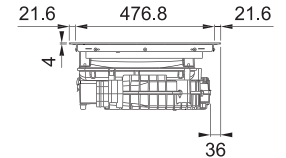

Odsavač par

Montáž do pracovní desky

Šířka 83 cm

Provedení **Matné černé sklo Schott Ceran®**

Senzorové ovládání, Digitální červený displej

+ Dotykový ovladač typu Slide

3 Stupně výkonu, 2× Intenzivní stupeň, Doběh/Dry

Ukazatel nasycení filtru, Voděodolný motor

Automatická aktivace s varnou deskou

Vnější odtah (FMA 8352 HI)

Recirkulace (FMA 8352 R HI), Pachový filtr skládaný

v ceně odsavače par

Max. výkon **720 m³/h** (Podle normy EN 61591)

Max. hluchost **72 dB(A)_{re1pW}** (Podle normy EN 60704-3)

Součástí odsavače par je vyjímatelný kolektor na tekutinu

(V případě náhodného vylití tekutiny do odsavače par)