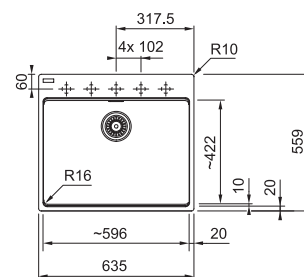

Spodní skříňka od 700 mm
Rozměry 635 × 559 mm
Dřez 596 × 422 × 127 mm
Síťkový ventil
5 Míst pro vyvrtání otvoru
Možnost umístit dávkovač sap.
Fixační příchytka Fast-Fix
Dřez je bez sifonu

8 833 Kč

Doplňky a příslušenství