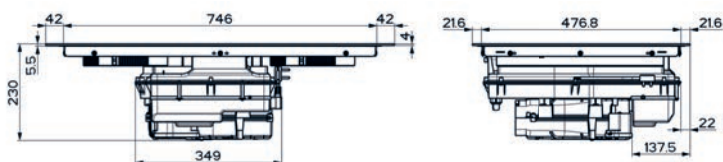

(V případě náhodného vylití tekutiny do odsavače par)

Indukční varná deska

Rozměry **830 × 520 mm**

Výřez **750 × 490 mm** (V případě horní montáže)

Výřez **Dle nákresu** (V případě zabudování do roviny)

4 Varné zóny, 2× Flexi zóna