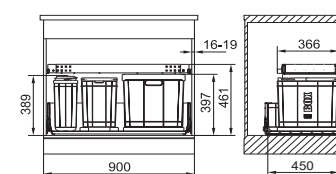

Odpadkové koše

Montážní video –
Odpadkový koš FX

FX 60 26-11-11

Výsuvná zásuvka obsahuje aktivní uhlíkový filtr, který pohlcuje nepříjemné pachy.

Výška zadní hrany zásuvky ode dna skříňky 410 mm

Spodní skříňka 600 mm

Celní výsuv

Minimální montážní prostor **564 × 506 × 448 mm**

Objem **1× 26 l, 2× 11 l**

Třídění odpadků **Třídruhové**

Barva **Černá/Šedá, 3 Koše**

Výsuvná zásuvka nad košem **v ceně koše**

Součástí koše je plnovýsuv s tlumením, které zaručuje tichý dojezd. (Výsuv od firmy GRASS)

121.0557.763

9 922 Kč

FX 60 26-26

Výsuvná zásuvka obsahuje aktivní uhlíkový filtr, který pohlcuje nepříjemné pachy.

Výška zadní hrany zásuvky ode dna skříňky 410 mm

Spodní skříňka 600 mm

Celní výsuv

Minimální montážní prostor **564 × 506 × 448 mm**

Objem **2× 26 l**

Třídění odpadků **Dvoudruhové**

Barva **Černá/Šedá, 2 Koše**

Výsuvná zásuvka nad košem **v ceně koše**

Součástí koše je plnovýsuv s tlumením, které zaručuje tichý dojezd. (Výsuv od firmy GRASS)

121.0557.764

9 922 Kč

350-60 COMPOSTA

Police obsahuje aktivní uhlíkový filtr, který pohlcuje nepříjemné pachy.

Spodní skříňka 600 mm

Objem **40 l (Možnost umístit i 2 sáčky)**

+ Koš 5,5 l určen pro biologický odpad

Třídění odpadků **Dvoudruhové**

Barva **Černá, 2 Koše**

Police nad košem **v ceně koše**

Koš se vkládá do zásuvky s plnovýsuvem, která je osazena podélným relingem nebo vysokou bočnicí. (Doporučené plnovýsuvy BLUM, GRASS, HETTICH)

121.0307.526

5 929 Kč

350-90 COMPOSTA

Výsuvná zásuvka obsahuje aktivní uhlíkový filtr, který pohlcuje nepříjemné pachy.

Spodní skříňka 900 mm

Objem **40 l (Možnost umístit i 2 sáčky), 22 l**

+ Koš 5,5 l určen pro biologický odpad + Zadní koš

Třídění odpadků **Čtyřdruhové**

Barva **Černá/Šedá, 4 Koše**

Výsuvná zásuvka nad košem **v ceně koše**