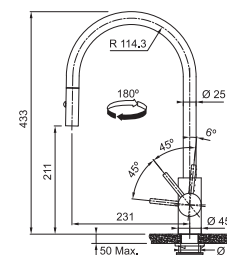

Není vhodná pro montáž do nerezových dřezů