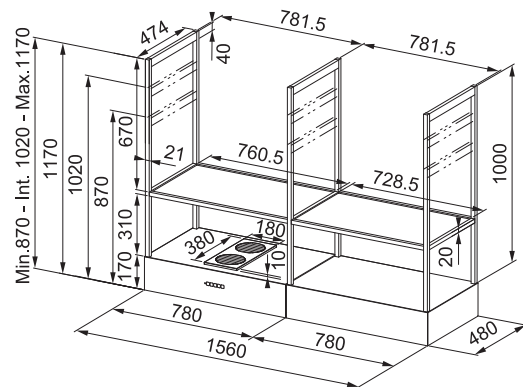

Ostrůvkový odsavač par

FMY EVOLUTION F160 KL **NOVÉ**

NA OBJEDNÁVKU