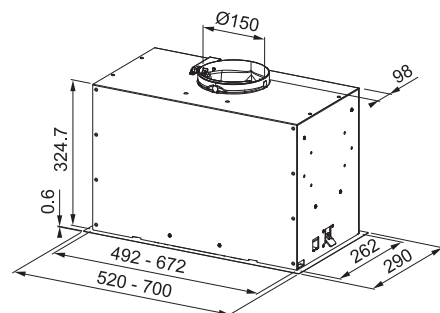

FBFE WH MATT A70
FBFE WH MATT A52