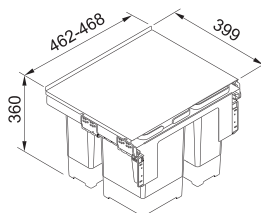

Odpadkové koše

Garbo 45-2

Spodní skříňka 450 mm
Čelní výsuv
Minimální montážní prostor 412 × 399 × 375 mm
Objem 1× 12 l, 1× 18 l
Třídění odpadků **Dvoudruhové**
Barva **Šedá**, 2 Koše
1× Víko na 12 l koš (133.0200.695) a kovová police nad košem
v ceně koše

Součástí koše je plnovýsuv s tlumením, které zaručuje tichý dojezd. (Výsuv od firmy FGV)

121.0200.692

5 687 Kč

Garbo 50-3

Spodní skříňka 500 mm
Čelní výsuv
Minimální montážní prostor 462 × 399 × 375 mm
Objem 1× 8 l, 2× 12 l
Třídění odpadků **Třídruhové**
Barva **Šedá**, 3 Koše
1× Víko na 8 l koš (133.0200.694) a kovová police nad košem
v ceně koše

Součástí koše je plnovýsuv s tlumením, které zaručuje tichý dojezd. (Výsuv od firmy FGV)

121.0200.691

5 687 Kč

Garbo 60-2

Spodní skříňka 600 mm
Čelní výsuv
Minimální montážní prostor 562 × 399 × 375 mm
Objem 2× 18 l
Třídění odpadků **Dvoudruhové**
Barva **Šedá**, 2 Koše
1× Víko na 18 l koš (133.0284.696) a kovová police nad košem
v ceně koše

Součástí koše je plnovýsuv s tlumením, které zaručuje tichý dojezd. (Výsuv od firmy FGV)

121.0284.027

5 929 Kč

Garbo 60-3

Spodní skříňka 600 mm
Čelní výsuv
Minimální montážní prostor 562 × 399 × 375 mm
Objem 1× 8 l, 1× 12 l, 1× 18 l + Mělká miska (Hloubka misky 75 mm)
Třídění odpadků **Třídruhové**
Barva **Šedá**, 3 Koše
1× Víko na 8 l koš (133.0200.694) a kovová police nad košem
v ceně koše

Součástí koše je plnovýsuv s tlumením, které zaručuje tichý dojezd. (Výsuv od firmy FGV)

121.0200.680

6 171 Kč

Garbo 60-4

Spodní skříňka 600 mm
Čelní výsuv
Minimální montážní prostor 562 × 399 × 375 mm
Objem 2× 8 l, 2× 12 l
Třídění odpadků **Čtyřdruhové**
Barva **Šedá**, 4 Koše
1× Víko na 8 l koš (133.0200.694) a kovová police nad košem
v ceně koše

Součástí koše je plnovýsuv s tlumením, které zaručuje tichý dojezd. (Výsuv od firmy FGV)

121.0200.676

6 292 Kč