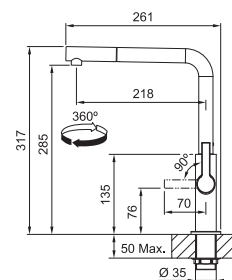

CHROM
115.0728.393
.031

6 534 Kč

MATNÁ ČERNÁ
115.0728.394
.901

7 986 Kč

Provedení **Chrom, Matná černá**
Páková směšovací
Tlaková, Otočná 360°
S vyťahovací koncovkou
osazenou perlátorem
Opletená sprch. hadice 150 cm
Připojení Hadičky 45 cm
Průtok vody 8,3 l/min. (3 bar)
Laminární průtok vody
Technologie pro úsporu vody