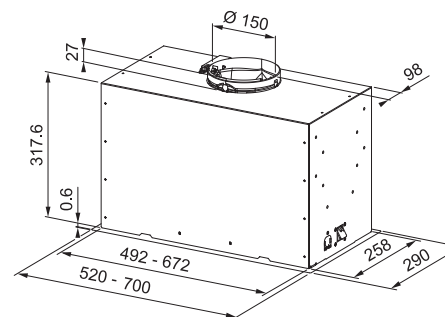

Vestavné odsavače par

FBFE LG A70 BASIC
FBFE LG A52 BASIC

FBFE BK A70 BASIC
FBFE BK A52 BASIC

Vestavný odsavač par

Energetická třída **B**

Montážní šířka **70/52 cm**

Provedení **Světle šedá** (FBFE LG A70/A52 BASIC)

Provedení **Matná černá, NCS S 9000-N*** (FBFE BK A70/A52 BASIC)

Tlačítkové ovládání

3 Stupně výkonu, Intenzivní stupeň

Osvětlení **LED žárovky 2× 1W, 4000 K**

Max. výkon **750 m³/h** (Podle normy EN 61591)

Max. hlučnost **66 dB(A)_{re1pW}** (Podle normy EN 60704-3)

Možnost dokoupit pachové filtry s aktivním uhlím **UF 05 - 112.0016.755, cena 363 Kč**

nebo pach. filtry s dlouhou životností s aktivním uhlím **UF 11 - 112.0174.994, cena 2 420 Kč**

Zpětná klapka pro tyto modely je ZK 120F - 112.0538.026, cena 460 Kč

nebo **ZK 150 - 133.0056.646, cena 460 Kč**

FBFE LG A70 BASIC
305.0729.553

9 680 Kč

FBFE LG A52 BASIC
305.0729.554

8 954 Kč

FBFE BK A70 BASIC
305.0728.431

9 922 Kč

FBFE BK A52 BASIC
305.0729.555

9 196 Kč

FST PLUS 908 X
FST PLUS 608 X

FST PLUS BK 908
FST PLUS BK 608

Vestavný odsavač par

PLNĚ VESTAVNÝ, NAHRAZUJE DNO SKŘÍŇKY

Energetická třída **A**

Montážní šířka **90/60 cm**

Provedení **Nerez** (FST PLUS 908/608 X)

Provedení **Matná černá, NCS S 9000-N*** (FST PLUS BK 908/608)

Ovládání pomocí jediného knoflíku, Sound Pro

3 Stupně výkonu

Osvětlení **LED žárovky 2× 1W, 4000 K**

Max. výkon **650 m³/h** (Podle normy EN 61591)

Max. hlučnost **69 dB(A)_{re1pW}** (Podle normy EN 60704-3)

Možnost dokoupit pachové filtry s aktivním uhlím **UF 18 - 112.0473.657, cena 1 210 Kč**

Zpětná klapka pro tyto modely je ZK 120F - 112.0538.026, cena 460 Kč

nebo **ZK 150 - 133.0056.646, cena 460 Kč**

FST PLUS 908 X
305.0572.834

13 915 Kč

FST PLUS 608 X
305.0572.835

12 705 Kč

FST PLUS BK 908
305.0717.356

12 826 Kč

FST PLUS BK 608
305.0717.355

11 616 Kč