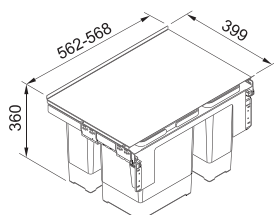

Odpadkové koše

Garbo 45-2

Spodní skříňka 450 mm
Čelní výsuv
Minimální montážní prostor 412 × 399 × 375 mm
Objem 1× 12 l, 1× 18 l
Třídění odpadků **Dvoudruhové**
Barva **Šedá**, 2 Koše
1× Víko na 12 l koš (133.0200.695) a kovová police nad košem
v ceně koše

Součástí koše je plnovýsuv s tlumením, které zaručuje tichý dojezd. (Výsuv od firmy FGV)

121.0200.692

5 687 Kč

Garbo 50-3

Spodní skříňka 500 mm
Čelní výsuv
Minimální montážní prostor 462 × 399 × 375 mm
Objem 1× 8 l, 2× 12 l
Třídění odpadků **Třídruhové**
Barva **Šedá**, 3 Koše
1× Víko na 8 l koš (133.0200.694) a kovová police nad košem
v ceně koše

Součástí koše je plnovýsuv s tlumením, které zaručuje tichý dojezd. (Výsuv od firmy FGV)

121.0200.691

5 687 Kč

Garbo 60-2

Spodní skříňka 600 mm
Čelní výsuv
Minimální montážní prostor 562 × 399 × 375 mm
Objem 2× 18 l
Třídění odpadků **Dvoudruhové**
Barva **Šedá**, 2 Koše
1× Víko na 18 l koš (133.0284.696) a kovová police nad košem
v ceně koše

Součástí koše je plnovýsuv s tlumením, které zaručuje tichý dojezd. (Výsuv od firmy FGV)

121.0284.027

5 929 Kč

Garbo 60-3

Spodní skříňka 600 mm
Čelní výsuv
Minimální montážní prostor 562 × 399 × 375 mm
Objem 1× 8 l, 1× 12 l, 1× 18 l + Mělká miska (Hloubka misky 75 mm)
Třídění odpadků **Třídruhové**
Barva **Šedá**, 3 Koše
1× Víko na 8 l koš (133.0200.694) a kovová police nad košem
v ceně koše

Součástí koše je plnovýsuv s tlumením, které zaručuje tichý dojezd. (Výsuv od firmy FGV)

121.0200.680

6 171 Kč

Garbo 60-4

Spodní skříňka 600 mm
Čelní výsuv
Minimální montážní prostor 562 × 399 × 375 mm
Objem 2× 8 l, 2× 12 l
Třídění odpadků **Čtyřdruhové**
Barva **Šedá**, 4 Koše
1× Víko na 8 l koš (133.0200.694) a kovová police nad košem
v ceně koše

Součástí koše je plnovýsuv s tlumením, které zaručuje tichý dojezd. (Výsuv od firmy FGV)

121.0200.676

6 292 Kč