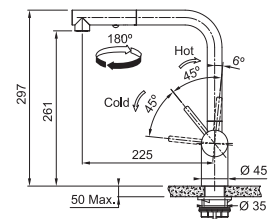

CELONEREZ 115.0741.710 .501

9 196 Kč

Provedení **Celonerez**
Páková směšovací
Tlaková, Otočná 180°
S vyťahovací koncovkou osazenou perlátorem
S regulací Sprcha/Proud
Opletená sprch. hadice 150 cm
Připojení Hadičky 50 cm
Průtok vody 7,6 l/min. (3 bar)
Laminární průtok vody