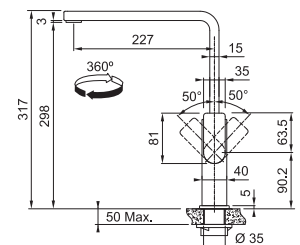

Provedení **Celonerez, Celonerez Černá (PVD)**
Páková směšovací
Tlaková, Otočná 360°
Hranatá základna 4,7 x 4,7 cm
Připojení Hadičky 45 cm
Průtok vody 13 l/min. (3 bar)
Laminární průtok vody

Není vhodná pro montáž do nerezových dřezů