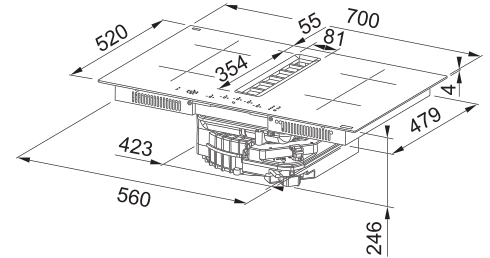

Typ a výkon varných zón

	Varná plocha	"g"	Booster
4 Zóny	Ø 180 mm	1,5 kW	2 kW
2 Flexi zóny	180 × 360 mm	3 kW	-
Maximální příkon 2,5 nebo 3 nebo 3,5 nebo 4 nebo 5 nebo 6 nebo 7,4 kW			

MODEL POUZE PRO VNĚJŠÍ ODTAH

FSM 7072 4RC HI
340.0731.892

31 460 Kč

MODEL POUZE PRO RECIRKULACI

FSM 7072 4RC R HI
340.0731.893

33 880 Kč

Základní sada pro recirkulaci
včetně pachového filtru v ceně odsavače par