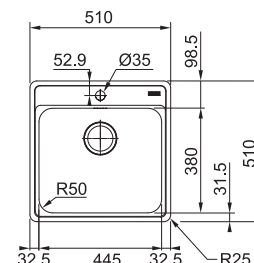

4 961 Kč

Spodní skříňka od 500 mm
Rozměry 510 × 510 mm
Dřez 445 × 380 × 200 mm
Sítkový ventil
Otvor pro baterii Ø 35 mm
Fixační příchytky Fast-Fix

BCX 610-75

NEREZ
101.0693.352

5 445 Kč

Spodní skříňka od 800 mm
Rozměry 810 × 510 mm
Dřez 745 × 445 × 200 mm
Sítkový ventil
Otvor pro baterii Ø 35 mm
Fixační příchytky Fast-Fix