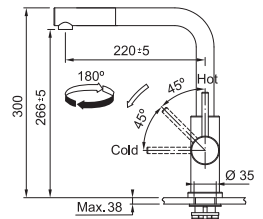

Není vhodná pro montáž
do nerezových dřezů

FC 6986.501 SMART GLENDA

CELONEREZ
115.0706.986
.501

7 381 Kč

Provedení **Celonerez**
Páková směšovací
Tlaková, Otočná 180°
S vyťahovací koncovkou
osazenou perlátorem
Opletená sprch. hadice **150 cm**
Připojení **Hadičky 50 cm**
Průtok vody **9 l/min. (3 bar)**
Laminární průtok vody