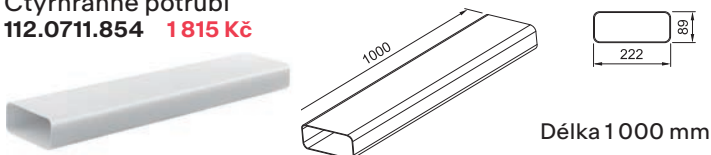

Kulaté potrubí Ø 150
112.0711.858 1 815 Kč

Kulatá spojka
112.0711.860 484 Kč

Kulaté koleno 90°
112.0711.901 1 452 Kč

Flexibilní potrubí
112.0711.902 2 057 Kč

Čtyřhranné potrubí
112.0711.854 1 815 Kč

Čtyřhranná spojka
112.0711.903 605 Kč