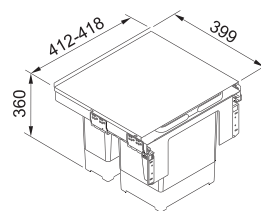

Odpadkové koše

Garbo 45-2

Spodní skříňka 450 mm
Čelní výsuv
Minimální montážní prostor 412 × 399 × 375 mm
Objem 1× 12 l, 1× 18 l
Třídění odpadků **Dvoudruhové**
Barva **Šedá**, 2 Koše
1× Víko na 12 l koš (133.0200.695) a kovová police nad košem
v ceně koše

Součástí koše je plnovýsuv s tlumením, které zaručuje tichý dojezd. (Výsuv od firmy FGV)

121.0200.692

5 687 Kč

Garbo 50-3

Spodní skříňka 500 mm
Čelní výsuv
Minimální montážní prostor 462 × 399 × 375 mm
Objem 1× 8 l, 2× 12 l
Třídění odpadků **Třídruhové**
Barva **Šedá**, 3 Koše
1× Víko na 8 l koš (133.0200.694) a kovová police nad košem
v ceně koše

Součástí koše je plnovýsuv s tlumením, které zaručuje tichý dojezd. (Výsuv od firmy FGV)

121.0200.691

5 687 Kč

Garbo 60-2

Spodní skříňka 600 mm
Čelní výsuv
Minimální montážní prostor 562 × 399 × 375 mm
Objem 2× 18 l
Třídění odpadků **Dvoudruhové**
Barva **Šedá**, 2 Koše
1× Víko na 18 l koš (133.0284.696) a kovová police nad košem
v ceně koše

Součástí koše je plnovýsuv s tlumením, které zaručuje tichý dojezd. (Výsuv od firmy FGV)

121.0284.027

5 929 Kč

Garbo 60-3

Spodní skříňka 600 mm
Čelní výsuv
Minimální montážní prostor 562 × 399 × 375 mm
Objem 1× 8 l, 1× 12 l, 1× 18 l + Mělká miska (Hloubka misky 75 mm)
Třídění odpadků **Třídruhové**
Barva **Šedá**, 3 Koše
1× Víko na 8 l koš (133.0200.694) a kovová police nad košem
v ceně koše

Součástí koše je plnovýsuv s tlumením, které zaručuje tichý dojezd. (Výsuv od firmy FGV)

121.0200.680

6 171 Kč

Garbo 60-4

Spodní skříňka 600 mm
Čelní výsuv
Minimální montážní prostor 562 × 399 × 375 mm
Objem 2× 8 l, 2× 12 l
Třídění odpadků **Čtyřdruhové**
Barva **Šedá**, 4 Koše
1× Víko na 8 l koš (133.0200.694) a kovová police nad košem
v ceně koše

Součástí koše je plnovýsuv s tlumením, které zaručuje tichý dojezd. (Výsuv od firmy FGV)

121.0200.676

6 292 Kč