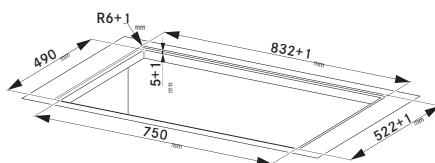

(V případě náhodného vylití tekutiny do odsavače par)

Indukční varná deska

Rozměry 830 × 520 mm

Výřez 750 × 490 mm (V případě horní montáže)

Výřez Dle nákresu (V případě zabudování do roviny)

4 Varné zóny, 1× Flexi zóna