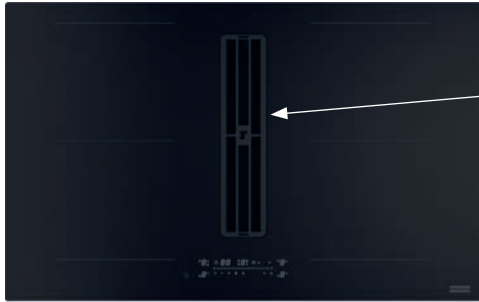

Odsavače par v indukční varné desce

FMY 8352 BA HI NOVĚ
FMY 8352 BA R HI NOVĚ

Matné černé sklo
Matné černé sklo V prodeji od 6/2026

Montážní video –
Vnější odtah

Montážní video –
Recirkulace

Černá nerezová mřížka