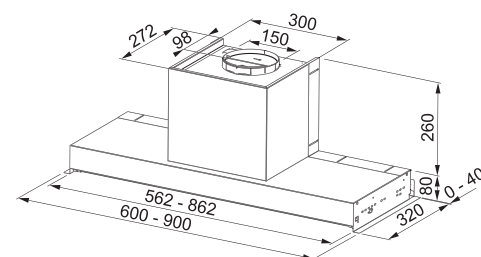

Vestavný odsavač par

PLNĚ VESTAVNÝ, NAHRAZUJE DNO SKŘÍŇKY

Energetická třída **A**

Montážní šířka **90/60 cm**

Provedení **Nerez** (FST PLUS 908/608 X)

Provedení **Matná černá, NCS S 9000-N*** (FST PLUS BK 908/608)

Ovládání pomocí jediného knoflíku, Sound Pro

3 Stupně výkonu

Osvětlení **LED žárovky 2× 1W, 4000 K**

Max. výkon **650 m³/h** (Podle normy EN 61591)

Max. hlučnost **69 dB(A)_{re1pW}** (Podle normy EN 60704-3)

Možnost dokoupit pachové filtry s aktivním uhlím **UF 18 - 112.0473.657, cena 1 210 Kč**

Zpětná klapka pro tyto modely je ZK 120F - 112.0538.026, cena 460 Kč

nebo **ZK 150 - 133.0056.646, cena 460 Kč**

FST PLUS 908 X
305.0572.834

13 915 Kč

FST PLUS 608 X
305.0572.835

12 705 Kč

FST PLUS BK 908
305.0717.356

12 826 Kč

FST PLUS BK 608
305.0717.355

11 616 Kč