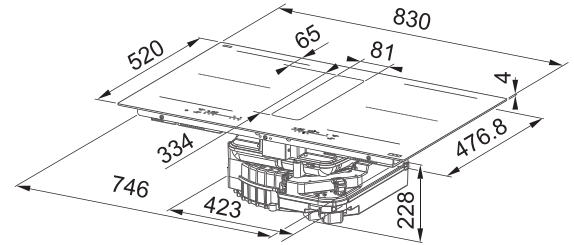

Energetická třída **A+**

Odsavač par

Montáž do pracovní desky

Šířka **83 cm**

Provedení **Matné černé sklo Schott Ceran®**

Senzorové ovládání, Digitální bílý displej

+ Dotykový ovladač typu Slide vpravo

3 Stupně výkonu, 2× Intenzivní stupeň, Doběh/Dry