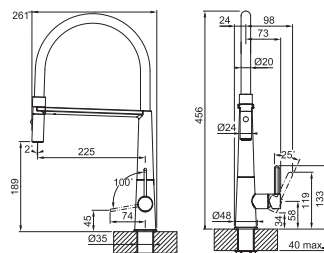

Není vhodná pro montáž do nerezových dřezů

FP 9000.071 POLA

 **ONYX**
115.0622.943
.071

2 904 Kč

Provedení **Onyx**
Páková směšovací
Tlaková, Otočná 360°
Připojení **Hadičky 40 cm**
Průtok vody **12,6 l/min. (3 bar)**