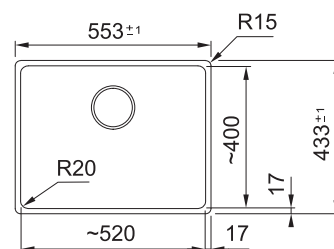

DŘEZ PRO SPODNÍ MONTÁŽ

Spodní skříňka od 600 mm
Rozměry 553 × 433 mm
Dřez 520 × 400 × 200 mm
Sítkový ventil
Nerezová krytka ventilu

8 228 Kč