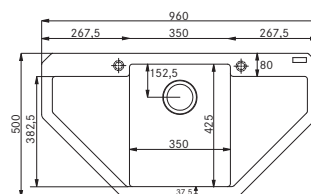

	BÍLÁ-LED 114.0250.568		KAŠMÍR 114.0494.648
	ŠEDÝ KÁMEN 114.0250.572		MATNÁ ČERNÁ 114.0637.572
	ONYX 114.0250.569		

Spodní roh. skř. 900 x 900 mm
nebo 1050 x 1050 mm
Rozměry 960 x 500 mm
Dřez 350 x 425 x 200 mm
Sítkový ventil
2 Místa pro vyvrtání otvoru
Možnost umístit dávkovač sap.