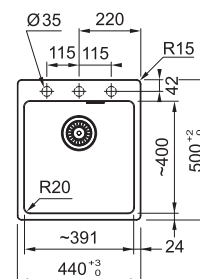

BÍLÁ-LED 114.0661.447		MATNÁ ČERNÁ 114.0661.448
	KAŠMÍR 114.0661.449		ONYX 114.0661.451
	ŠEDÝ KÁMEN 114.0661.450		
	ŠEDÁ BŘIDLICE 114.0713.984		

Spodní skříňka od 450 mm
Rozměry 440 × 500 mm
Dřez 391 × 400 × 200 mm
Sítkový ventil
Nerezová krytka ventilu
3 Místa pro vyvrtání otvoru
Možnost umístit dávkovač sap.
Fixační příchytky Fast-Fix