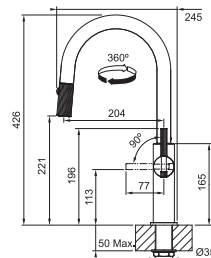

FG 4767.xxx MARIS STRIPES NOVĚ

FG 4767.904 MARIS STRIPES Matná černá/Zlatá
FG 4767.905 MARIS STRIPES Matná černá/Měděná

M. ČERNÁ/
ZLATÁ
115.0747.673
.904
M. ČERNÁ/
MĚDĚNÁ
115.0747.674
.905

11 132 Kč

Provedení **Matná černá/Zlatá (PVD), Matná černá/Měděná (PVD)**
Pák. směš., Tlaková, Otočná 360°
S vyt. koncovkou osaz. perlátorem
S regulací **Sprcha/Proud**
Opletená sprch. hadice **170 cm**
Připojení **Hadičky 45 cm**
Průtok vody **8,5 l/min. (3 bar)**
Laminární průtok vody
Technologie pro úsporu vody