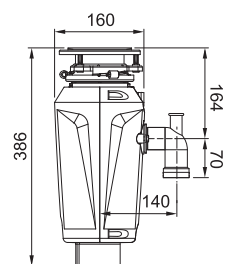

Motor vysokootáčkový
s permanentním magnetem
Drticí elementy z nerezové oceli
Tělo z kompozitu

Pneu ovladač **Chrom**
Pro otvor Ø 35 mm
Při montáži do desky nebo
dřezu o tloušťce 1–30 mm

Rozměr **160 × 386 mm**
Výkon **720 W; 0,75 HP**
Otáčky/min. **2 700**
Montážní otvor **3 1/2"**

134.0715.096

9 438 Kč