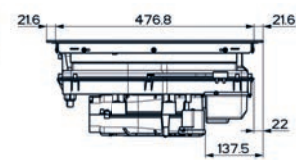

(V případě náhodného vylití tekutiny do odsavače par)

Indukční varná deska

Rozměry 830 × 520 mm

Výřez 750 × 490 mm (V případě horní montáže)

Výřez Dle nákresu (V případě zabudování do roviny)

4 Varné zóny, 1× Flexi zóna