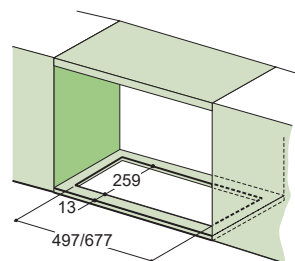

Vestavný odsavač par

Energetická třída **B**

Montážní šířka **70,2/52,2 cm**

Provedení **Nerezový rám**

Posuvné přepínače

3 Stupně výkonu

Osvětlení **LED žárovky 2× 1 W, 4000 K**

Max. výkon **590 m³/h** (Podle normy EN 61591)

Max. hluchnost **63 dB(A)_{re1pW}** (Podle normy EN 60704-3)

Možnost dokoupit pachové filtry s aktivním uhlím **UF 05 - 112.0016.755**, cena **363 Kč**

Zpětná klapka pro tyto modely je **ZK 150 - 133.0056.646**, cena **460 Kč**

FBI 705 PLUS/2
305.0599.544

5 566 Kč

FBI 525 PLUS/2
305.0599.543

5 324 Kč

Vzorník NCS (Natural Color Systém)

Pečlivě připravený vzorník barev vypracovaný na základě vyhodnocení velkého množství subjektivních vyjádření pracovníků z oblasti vědy, architektury, psychologie, módního návrhářství a objektivního měření barevnosti