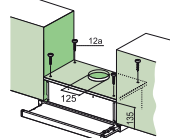

Vestavný výsuvný odsavač par

Energetická třída D

Montážní šířka 60 cm

Provedení Nerezový přední panel (FTC 632L GR/XS)

Provedení Černá (FTC 632L BK)

Provedení Bílá (FTC 632L WH)

Posuvné přepínače

3 Stupně výkonu