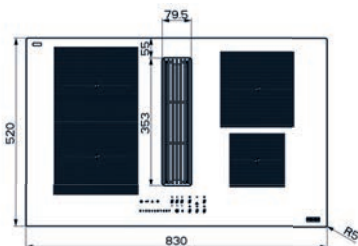

(V případě náhodného vylití tekutiny do odsavače par)

Indukční varná deska

Rozměry 830 × 520 mm

Výřez 750 × 490 mm (V případě horní montáže)

Výřez Dle nákresu (V případě zabudování do roviny)

4 Varné zóny, 1× Flexi zóna