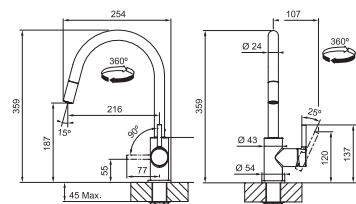

4 598 Kč

Provedení **Chrom**
Páková směšovací
Tlaková, Otočná 360°
S **vytahovací koncovkou**
osazenou perlátorem
Opletená sprch. hadice **150 cm**
Připojení **Hadičky 45 cm**
Průtok vody **7,5 l/min. (3 bar)**