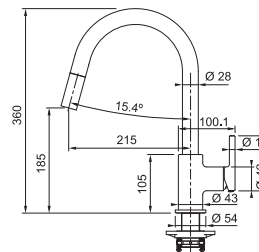

Provedení **Barva**
Páková směšovací
Tlaková, Otočná 150°
S vytahovací koncovkou
osazenou perlátorem
Opletená sprch. hadice **150 cm**
Připojení **Hadičky 45 cm**
Průtok vody **8,2 l/min. (3 bar)**

*Baterie v provedení Matná černá je plně zbarvena v dané barvě.
Ostatní barevná provedení obsahují chromový kroužek.