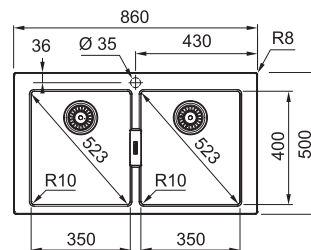

4 961 Kč

Dřezy Tectonite®

Doplňky ke dřezům najdete na straně 94–95

S2D 620-86

	BÍLÁ 143.0637.160
	ŠEDÁ 143.0650.970
	ČERNÁ 143.0637.161

Spodní skříňka od 800 mm
Rozměry 860 × 500 mm
Dřez 2 × 350 × 400 × 200 mm
2 × Sítkový ventil
Otvor pro baterii Ø 35 mm