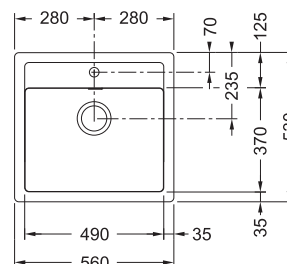

■	BÍLÁ	114.0284.165
■	BĚŽOVÁ	143.0670.894
■	ŠEDÁ	143.0650.860
■	ČERNÁ	114.0264.011

Spodní skříňka od 600 mm
Rozměry 560 × 530 mm
Dřez 490 × 370 × 200 mm
Sítkový ventil
Otvor pro baterii Ø 35 mm
Možnost umístit dávkovač sap.
(Další otvor lze vyvrtat vykruž.
vrtákem přímo při montáži)