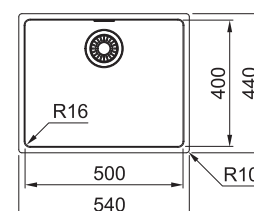

MRX 110-50

NEREZ
122.0531.808

9 801 Kč

DŘEZ PRO SPODNÍ MONTÁŽ

Spodní skříňka od 600 mm,
po úpravě skříňky i od 550 mm
Rozměry 540 × 440 mm
Dřez 500 × 400 × 180 mm
Sítkový ventil
Dřez je bez sifonu*

Dřezy Nerez – Box Pro