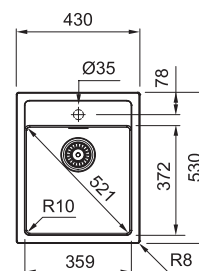

■	BÍLÁ	114.0503.010
■	BĚŽOVÁ	143.0670.895
■	ŠEDÁ	114.0503.044
■	ČERNÁ	114.0503.041

Spodní skříňka od 450 mm
Rozměry 430 × 530 mm
Dřez 359 × 372 × 200 mm
Sítkový ventil
Otvor pro baterii Ø 35 mm
Možnost umístit dávkovač sap.
(Další otvor lze vyvrtat vykruž.
vrtákem přímo při montáži)