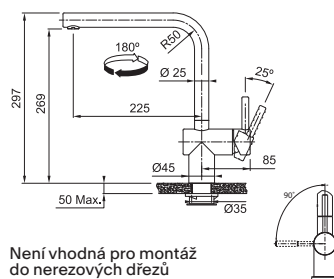

Provedení **Celonerez, Celonerez Černá (PVD)**
Pák. směš., Tlaková, Otočná 180°
Senzorová
Připojení Hadičky 60 cm
Průtok vody 7,5 l/min. (3 bar)
Laminární průtok vody
Napájení 4x Tužková baterie AA

Není vhodná pro montáž do nerezových dřezů

FC 5523.xxx ATLAS NEO SENSOR

FC 5523.501 ATLAS NEO SENSOR Celonerez

FC 5523.502 ATLAS NEO SENSOR Celonerez Černá

CELONEREZ
115.0625.523
.501

17 424 Kč

CELONEREZ
ČERNÁ
115.0625.527
.502

19 965 Kč