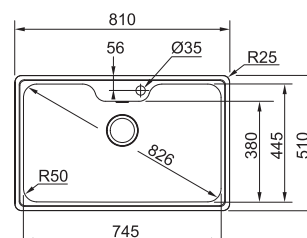

4 961 Kč

Spodní skříňka od 500 mm
Rozměry 510 × 510 mm
Dřez 445 × 380 × 200 mm
Sítkový ventil
Otvor pro baterii Ø 35 mm
Fixační příchytky Fast-Fix

BCX 610-75

NEREZ
101.0693.352

5 445 Kč

Spodní skříňka od 800 mm
Rozměry 810 × 510 mm
Dřez 745 × 445 × 200 mm
Sítkový ventil
Otvor pro baterii Ø 35 mm
Fixační příchytky Fast-Fix