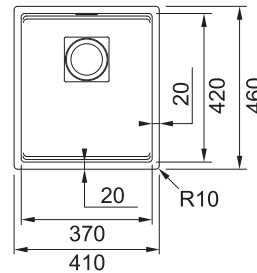

DŘEZ PRO SPODNÍ MONTÁŽ

Spodní skříňka od 450 mm
Rozměry 410 × 460 mm
Dřez 370 × 200 mm
Sítkový ventil
Nerezová krytka ventilu

9 075 Kč