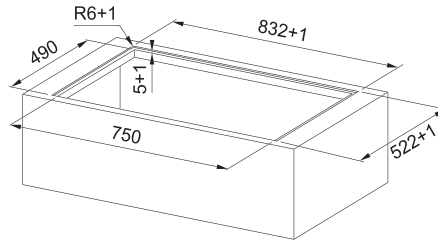

Odsavač par

Montáž do pracovní desky

Šířka **83 cm**

Provedení **Matné černé sklo Schott Ceran®**

Senzorové ovládání, Digitální bílý displej

+ Dotykový ovladač typu Slide vpravo

3 Stupně výkonu, 2× Intenzivní stupeň, Doběh/Dry

Ukazatel nasycení filtru, Voděodolný motor

Automatická aktivace s varnou deskou

Vnější odtah (FMY 8362 DA HI)

Recirkulace (FMY 8362 DA R HI), Pachový filtr skládaný

v ceně odsavače par

Max. výkon **725 m³/h** (Podle normy EN 61591)

Max. hluchnost **71 dB(A)**_{re1pW} (Podle normy EN 60704-3)

Součástí odsavače par je vyjímatelný kolektor na tekutinu

(V případě náhodného vylití tekutiny do odsavače par)

Indukční varná deska

Rozměry **830 × 520 mm**

Výřez **750 × 490 mm** (V případě horní montáže)

Výřez **Dle nákresu** (V případě zabudování do roviny)

4 Varné zóny, 2× Flexi zóna

Provedení **Matné černé sklo Schott Ceran®**

Ovládání **Digitální bílý displej**

+ 2 Dotykové ovladače typu Slide

Automatická detekce nádoby

9 Úrovní ohřevu

Funkce Rozpouštění, Booster, Pauza

Dětský zámek, 4× Časovač

4 Rovné hrany, Možnost zabudování do roviny

Připojení 230/400 V

Typ a výkon varných zón

	Varná plocha	"g"	Booster
4 Zóny	210 × 190 mm	2,1 kW	3 kW
2 Flexi zóny	210 × 380 mm	3 kW	3,7 kW
Maximální příkon 2,5 nebo 3 nebo 3,7 nebo 4 nebo 5 nebo 6 nebo 7,4 kW			

MODEL POUZE PRO VNĚJŠÍ ODTAH

FMY 8362 DA HI
340.0731.786

58 080 Kč