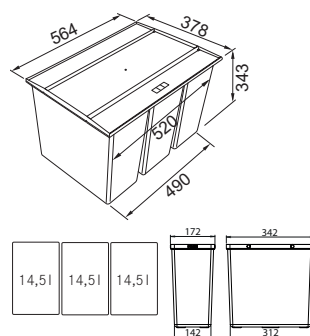

Spodní skříňka 600 mm
Minimální montážní prostor 564 × 378 × 343 mm
Objem 3× 14,5 l
Třídění odpadků **Třídruhové**
Barva **Černá**
3 Koše (Výška košů 324 mm)
Police nad košem v ceně koše

121.0494.192

1 694 Kč