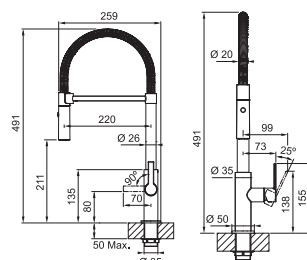

FS 2845.xxx MARIS SLIM SEMI PRO

FS 2845.031 MARIS SLIM
SEMI PRO Chrom

FS 2845.901 MARIS SLIM
SEMI PRO Matná černá

CHROM
115.0728.395
.031

7 744 Kč

MATNÁ ČERNÁ
115.0728.396
.901

9 922 Kč

Provedení **Chrom, Matná černá**
Pák. směš., Tlaková, Otočná 360°
S koncovkou na pružině
osazenou perlátorem
S regulací **Sprcha/Proud**
Hadice s kovovou pružinou
Připojení **Hadičky 45 cm**
Průtok vody **8,4 l/min. (3 bar)**
Laminární průtok vody
Technologie pro úsporu vody