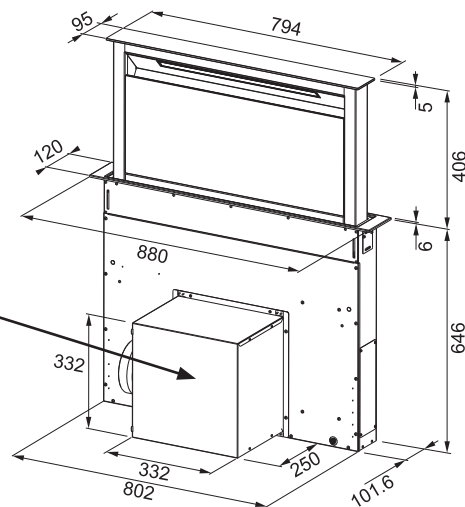

Motor odsavače lze umístit z obou stran a lze s ním pootočit v intervalu 90 stupňů.