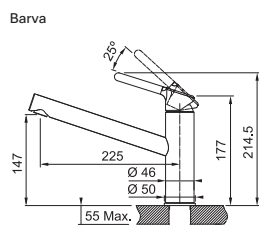

4 840 Kč

BÍLÁ-LED
115.0623.137
.094

KAŠMÍR
115.0623.146
.424

4 598 Kč

ŠEDÝ KÁMEN
115.0623.140
.084

ONYX
115.0623.056
.071

Provedení **Chrom, Barva**
Páková směšovací
Tlaková, Otočná 360°
Připojení Hadičky 45 cm
Průtok vody 11,9 l/min. (3 bar)
Technologie pro úsporu vody
Eco technologie