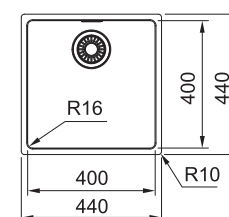

DŘEZ PRO SPODNÍ MONTÁŽ

Spodní skříňka od 600 mm
Rozměry 510 × 430 mm
Dřez 480 × 400 × 190 mm
Sítkový ventil
Dřez je bez sifonu*

MRX 110-40

NEREZ
122.0531.643

7 986 Kč

DŘEZ PRO SPODNÍ MONTÁŽ

Spodní skříňka od 500 mm,
po úpravě skříňky i od 450 mm
Rozměry 440 × 440 mm
Dřez 400 × 400 × 180 mm
Sítkový ventil
Dřez je bez sifonu*