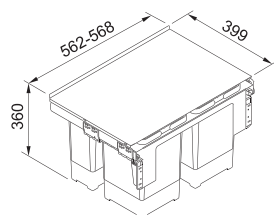

Odpadkové koše

Garbo 45-2

Spodní skříňka 450 mm
Čelní výsuv
Minimální montážní prostor 412 × 399 × 375 mm
Objem 1× 12 l, 1× 18 l
Třídění odpadků **Dvoudruhové**
Barva **Šedá**, 2 Koše
1× Víko na 12 l koš (133.0200.695) a kovová police nad košem
v ceně koše

Součástí koše je plnovýsuv s tlumením, které zaručuje tichý dojezd. (Výsuv od firmy FGV)

121.0200.692

5 687 Kč

Garbo 50-3

Spodní skříňka 500 mm
Čelní výsuv
Minimální montážní prostor 462 × 399 × 375 mm
Objem 1× 8 l, 2× 12 l
Třídění odpadků **Třídruhové**
Barva **Šedá**, 3 Koše
1× Víko na 8 l koš (133.0200.694) a kovová police nad košem
v ceně koše

Součástí koše je plnovýsuv s tlumením, které zaručuje tichý dojezd. (Výsuv od firmy FGV)

121.0200.691

5 687 Kč

Garbo 60-2

Spodní skříňka 600 mm
Čelní výsuv
Minimální montážní prostor 562 × 399 × 375 mm
Objem 2× 18 l
Třídění odpadků **Dvoudruhové**
Barva **Šedá**, 2 Koše
1× Víko na 18 l koš (133.0284.696) a kovová police nad košem
v ceně koše

Součástí koše je plnovýsuv s tlumením, které zaručuje tichý dojezd. (Výsuv od firmy FGV)

121.0284.027

5 929 Kč

Garbo 60-3

Spodní skříňka 600 mm
Čelní výsuv
Minimální montážní prostor 562 × 399 × 375 mm
Objem 1× 8 l, 1× 12 l, 1× 18 l + Mělká miska (Hloubka misky 75 mm)
Třídění odpadků **Třídruhové**
Barva **Šedá**, 3 Koše
1× Víko na 8 l koš (133.0200.694) a kovová police nad košem
v ceně koše

Součástí koše je plnovýsuv s tlumením, které zaručuje tichý dojezd. (Výsuv od firmy FGV)

121.0200.680

6 171 Kč

Garbo 60-4

Spodní skříňka 600 mm
Čelní výsuv
Minimální montážní prostor 562 × 399 × 375 mm
Objem 2× 8 l, 2× 12 l
Třídění odpadků **Čtyřdruhové**
Barva **Šedá**, 4 Koše
1× Víko na 8 l koš (133.0200.694) a kovová police nad košem
v ceně koše

Součástí koše je plnovýsuv s tlumením, které zaručuje tichý dojezd. (Výsuv od firmy FGV)

121.0200.676

6 292 Kč