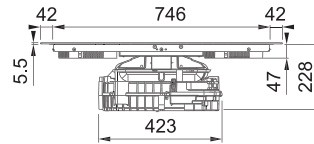

Odsavač par

Montáž do pracovní desky

Šířka **83 cm**

Provedení **Matné černé sklo Schott Ceran®**

Senzorové ovládání, Digitální bílý displej

+ Dotykový ovladač typu Slide vpravo

3 Stupně výkonu, 2× Intenzivní stupeň, Doběh/Dry

Ukazatel nasycení filtru, Voděodolný motor

Automatická aktivace s varnou deskou

Vnější odtah (FMY 8362 DA HI)

Recirkulace (FMY 8362 DA R HI), Pachový filtr skládaný

v ceně odsavače par

Max. výkon **725 m³/h** (Podle normy EN 61591)

Max. hluchnost **71 dB(A)**_{re1pW} (Podle normy EN 60704-3)

Součástí odsavače par je vyjímatelný kolektor na tekutinu

(V případě náhodného vylití tekutiny do odsavače par)