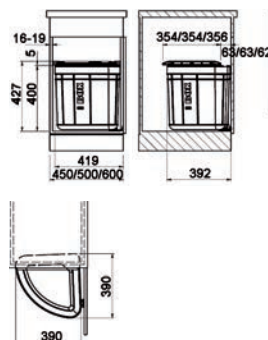

Odpadkové koše

Mini

Spodní skříňka od 400 mm
Objem 17,5 l
Barva Černá
Nutný úhel otevření dvířek 110 °
Police nad košem v ceně koše

121.0176.518

1 210 Kč

Pivot

Spodní skříňka od 400 mm
Objem 27 l
Barva Černá
Police nad košem v ceně koše

121.0307.563

3 509 Kč

Solo 45/50/60

Police obsahuje aktivní uhlíkový filtr, který pohlcuje nepříjemné pachy.

Spodní skříňka 450/500/600 mm
Objem 40 l
Barva Černá
Police nad košem v ceně koše

Solo 45 - 121.0307.565
Solo 50 - 121.0307.568
Solo 60 - 121.0307.572

4 961 Kč

Cube 30

Spodní skříňka od 300 mm
Ruční výsuv
Minimální montážní prostor 253 × 467 × 433 mm
Objem 2 × 15 l nebo 1 × 20 l, 1 × 10 l
Třídění odpadků Dvoudruhové
Barva Černá/Šedá

2 × 15 l 134.0039.553
1 × 20 l, 1 × 10 l 134.0039.554

2 541 Kč

Cube 40

Spodní skříňka od 400 mm
Ruční výsuv
Minimální montážní prostor 335 × 407 × 348 mm
Objem 2 × 14 l
Třídění odpadků Dvoudruhové
Barva Černá/Šedá

134.0039.330

3 509 Kč