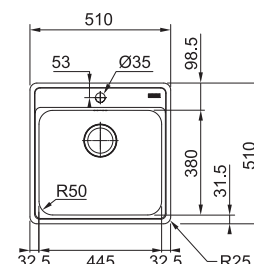

BCX 210-51

NEREZ
127.0738.576

5 203 Kč

DŘEZ PRO HORNÍ MONTÁŽ S PLOCHÝM OKRAJEM NEBO DO ROVINY

Spodní skříňka od 500 mm
Rozměry 510 × 510 mm
Dřez 445 × 380 × 200 mm
Sítkový ventil
Otvor pro baterii Ø 35 mm
Fixační příchytky Fast-Fix