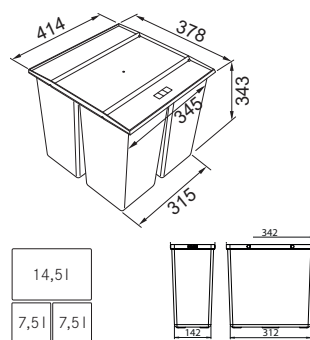

Spodní skříňka 450 mm
Minimální montážní prostor 414 × 378 × 343 mm
Objem 1× 14,5 l, 2× 7,5 l
Třídění odpadků **Třídruhové**
Barva **Černá**
3 Koše (Výška košů 324 mm)
Police nad košem v ceně koše

121.0494.150

1 573 Kč