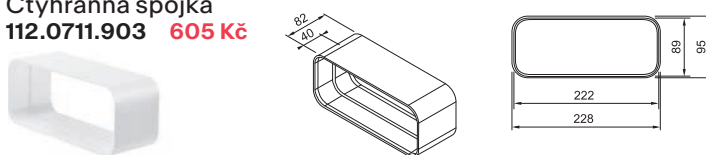

Kulaté potrubí Ø 150
112.0711.858 1 815 Kč

Kulatá spojka
112.0711.860 484 Kč

Kulaté koleno 90°
112.0711.901 1 452 Kč

Flexibilní potrubí
112.0711.902 2 057 Kč

Čtyřhranné potrubí
112.0711.854 1 815 Kč

Čtyřhranná spojka
112.0711.903 605 Kč