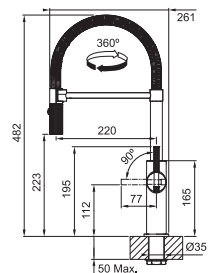

Provedení **Matná černá/Zlatá (PVD), Matná černá/Měděná (PVD)**
Pák. směš., Tlaková, Otočná 360°
S konc. na pružině osaz. perlátorem
S regulací **Sprcha/Proud**
Hadice s kovovou pružinou
Připojení **Hadičky 45 cm**
Průtok vody **8,65 l/min. (3 bar)**
Laminární průtok vody
Technologie pro úsporu vody