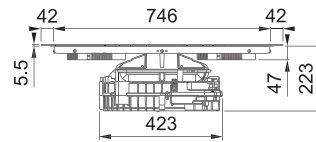

Odsavač par

Montáž do pracovní desky

Šířka **83 cm**

Provedení **Matné černé sklo Schott Ceran®**

Senzorové ovládání, Digitální bílý displej

+ Dotykový ovladač typu Slide

3 Stupně výkonu, 2× Intenzivní stupeň, Doběh/Dry

Ukazatel nasycení filtru, Voděodolný motor

Automatická aktivace s varnou deskou

Vnější odtah (FMY 8352 BA HI)

Recirkulace (FMY 8352 BA R HI), Pachový filtr skládaný v ceně odsavače par

Max. výkon **720 m³/h** (Podle normy EN 61591)

Max. hluchost **72 dB(A)_{re1pW}** (Podle normy EN 60704-3)

Součástí odsavače par je vyjímatelný kolektor na tekutinu

(V případě náhodného vylití tekutiny do odsavače par)