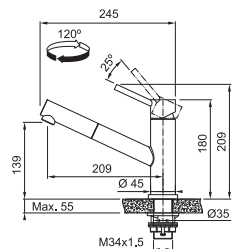

FC 9461.501 ORBIT

CELONEREZ
115.0569.461
.501

7 865 Kč

Provedení **Celonerez**
Páková směšovací
Tlaková, Otočná 120°
S vyťahovací koncovkou
osazenou perlátorem
Opletená sprch. hadice **150 cm**
Připojení **Hadičky 45 cm**
Průtok vody **8,5 l/min. (3 bar)**
Lam. průtok vody, Eco tech.
Technologie pro úsporu vody