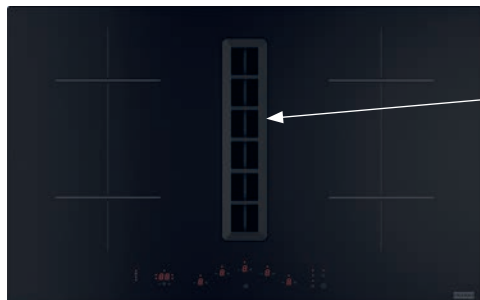

Odsavače par v indukční varné desce

FMA 8372 4RC HI NOVĚ
FMA 8372 4RC R HI NOVĚ

Mřížka tepelně odolný kompozit

Montážní video –
Vnější odtah

Montážní video –
Recirkulace