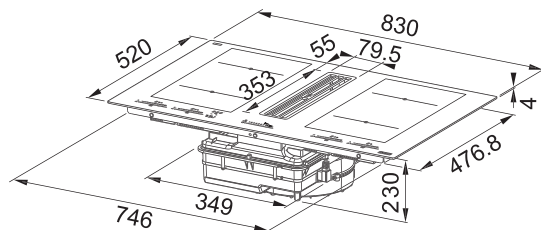

Odsavače par v indukční varné desce

FMA 8391 HI
FMA 8391R HI

Montážní video –
Vnější odtah

Montážní video –
Recirkulace

Energetická třída A+

Odsavač par

Montáž do pracovní desky

Šířka 83 cm

Provedení Černé sklo

Senzorové ovládání, Digitální červený displej

+ Dotykový ovladač typu Slide

9 Stupňů výkonu, 1× Intenzivní stupeň

Ukazatel nasycení filtru, Voděodolný motor

Automatická aktivace s varnou deskou

Vnější odtah (FMA 8391 HI)

Recirkulace (FMA 8391R HI), Pachový filtr v ceně odsavače par

Max. výkon 630 m³/h (Podle normy EN 61591)

Max. hluchnost 73 dB(A)_{re1pW} (Podle normy EN 60704-3)

Součástí odsavače par je vyjímatelný kolektor na tekutinu

(V případě náhodného vylití tekutiny do odsavače par)

Indukční varná deska

Rozměry 830 × 520 mm

Výřez 750 × 490 mm (V případě horní montáže)

Výřez Dle nákresu (V případě zabudování do roviny)

4 Varné zóny, 2× Flexi zóna

Provedení Černé sklo

Ovládání Digitální červený displej

+ 4 Dotykové ovladače typu Slide

Automatická detekce nádoby

9 Úrovní ohřevu

Funkce Rozpouštění, Booster, Stop&Go

Dětský zámek, 4× Časovač

4 Rovné hrany, Možnost zabudování do roviny

Připojení 230/400 V

Typ a výkon varných zón

	Varná plocha	"g"	Booster
4 Zóny	210 × 190 mm	2,1 kW	3 kW
2 Flexi zóny	210 × 380 mm	3 kW	3,7 kW
Maximální příkon 2,8 nebo 3,5 nebo 4,5 nebo 7,4 kW			

MODEL POUZE PRO VNĚJŠÍ ODTAH

FMA 8391 HI
340.0705.227

47 190 Kč

Základní sada pro vnější odtah
v ceně odsavače par

MODEL POUZE PRO RECIRKULACI

FMA 8391R HI
340.0705.336

51 909 Kč

Základní sada pro recirkulaci
včetně pachového filtru v ceně odsavače par

Pachový filtr*
V ceně odsavače par
UF 26 - 112.0716.092
3 630 Kč

*Funkci filtru nutno obnovit po 3–4 měsících užívání (v závislosti na intenzitě vaření). Proces obnovy filtru lze opakovat až 8× (max. životnost filtru je 5 let).