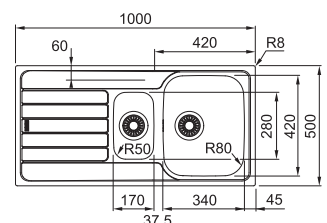

Dřezy Nerez

Doplňky ke dřezům najdete na straně 94–95

SKX 611-100 LB

NEREZ
101.0712.194

4 961 Kč

Spodní skříňka od 600 mm
Rozměry 1 000 × 500 mm
Dřez 480 × 420 × 160 mm
Síťkový ventil
Možnost objednat otvor pro baterii ZDARMA

SKX 651

NEREZ
101.0504.085

5 808 Kč

Spodní skříňka od 600 mm
Rozměry 1 000 × 500 mm
Dřezy 340 × 420 × 155 mm
170 × 280 × 80 mm
2× Síťkový ventil
Možnost objednat otvor pro baterii ZDARMA

SRX 611-86 LB

NEREZ
101.0395.055

6 413 Kč

Spodní skříňka od 600 mm
Rozměry 860 × 500 mm
Dřez 450 × 400 × 180 mm
Síťkový ventil
Možnost objednat otvor pro baterii ZDARMA

LLX 611/7

LLL 611/7 (NEREZ - TKANÁ STR.)

2
7

NEREZ
MODEL 2
101.0120.187
MODEL 7
101.0120.188

5 203 Kč

NEREZ - TKANÁ STR.
MODEL 2
101.0120.183
MODEL 7
101.0120.184

5 929 Kč

Spodní skříňka od 450 mm
Rozměry 790 × 500 mm
Dřez 340 × 400 × 185 mm
Síťkový ventil
Otvor pro baterii Ø 35 mm

V objednávce upřesněte model s odkapávací plochou vpravo (2) nebo vlevo (7)

LLX 620

NEREZ
101.0199.870

7 018 Kč

Spodní skříňka od 800 mm
Rozměry 790 × 500 mm
Dřez 2× 340 × 400 × 185 mm
2× Síťkový ventil
Otvor pro baterii Ø 35 mm