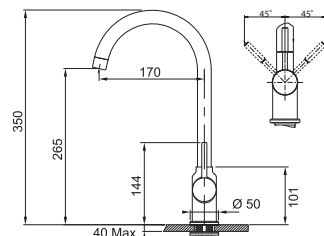

Není vhodná pro montáž do nerezových dřezů

FP 9000.071 POLA

 **ONYX**
115.0622.943
.071

2 904 Kč

Provedení **Onyx**
Páková směšovací
Tlaková, Otočná 360°
Připojení **Hadičky 40 cm**
Průtok vody **12,6 l/min. (3 bar)**