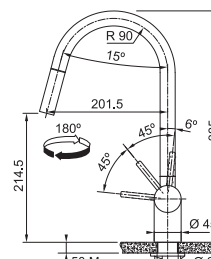

Není vhodná pro montáž do nerezových dřezů

FC 0047.501 ATLAS NEO

CELONEREZ
115.0590.047
.501

8 470 Kč

Provedení **Celonerez**
Páková směšovací
Tlaková, Otočná 180°
S vyťahovací koncovkou
osazenou perlátorem
Opletená sprch. hadice **150 cm**
Připojení **Hadičky 45 cm**
Průtok vody **10,4 l/min. (3 bar)**
Laminární průtok vody