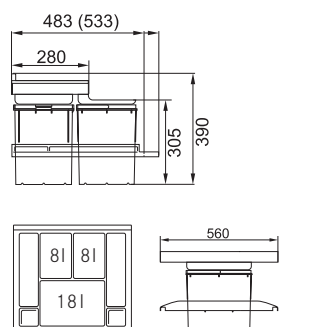

Spodní skříňka 600 mm
Minimální montážní prostor 560 × 483 × 390 mm
Objem 1× 18 l, 2× 8 l
Třídění odpadků **Třídruhové**
Barva **Šedá**
1× Víko na 8 l koš (133.0014.278) v ceně koše
Výsuvná zásuvka nad košem v ceně koše

134.0066.057

3 509 Kč