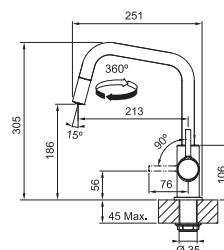

5 566 Kč

MATNÁ ČERNÁ
115.0728.477
.901

6 534 Kč

Provedení **Chrom, Matná černá**
Páková směšovací
Tlaková, Otočná 360°
S vyťahovací koncovkou
osazenou perlátorem
Opletená sprch. hadice 150 cm
Přípojení Hadičky 45 cm
Průtok vody 8,5 l/min. (3 bar)