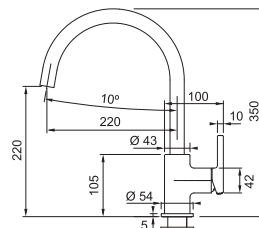

Kuchyňské baterie

Informační
video –
Správná pozice
baterie

FC 6018.xxx LINA

FC 6018.901 LINA
Barva - Matná černá*

	MATNÁ ČERNÁ 115.0626.019 .901	3 993 Kč
	BÍLÁ-LED 115.0626.024 .094	
	SAHARA 115.0626.025 .082	3 872 Kč
	PÍSKOVÝ MELÍR 115.0626.026 .085	
	KAŠMÍR 115.0626.028 .424	3 872 Kč
	ŠEDÝ KÁMEN 115.0626.022 .084	
	ŠEDÁ BŘIDLICE 115.0747.507 .088	3 872 Kč
	ONYX 115.0626.020 .071	

Provedení **Barva**
Páková směšovací
Tlaková, Otočná 360°
Připojení **Hadičky 45 cm**
Průtok vody **14 l/min. (3 bar)**

FC 6051.xxx LINA

FC 6051.901 LINA
Barva - Matná černá*

	MATNÁ ČERNÁ 115.0626.053 .901	4 961 Kč
	BÍLÁ-LED 115.0626.081 .094	
	SAHARA 115.0626.082 .082	4 719 Kč
	PÍSKOVÝ MELÍR 115.0626.083 .085	
	KAŠMÍR 115.0626.084 .424	4 719 Kč
	ŠEDÝ KÁMEN 115.0626.057 .084	
	ŠEDÁ BŘIDLICE 115.0747.508 .088	4 719 Kč
	ONYX 115.0626.055 .071	

Provedení **Barva**
Páková směšovací
Tlaková, Otočná 150°
S vytahovací koncovkou
osazenou perlátorem
Opletená sprch. hadice **150 cm**
Připojení **Hadičky 45 cm**
Průtok vody **8,2 l/min. (3 bar)**

*Baterie v provedení Matná černá je plně zbarvena v dané barvě.
Ostatní barevná provedení obsahují chromový kroužek.