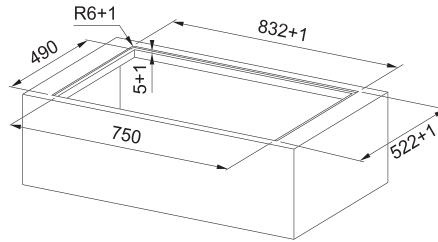

Odsavač par

Montáž do pracovní desky

Šířka 83 cm

Provedení **Matné černé sklo Schott Ceran®**

Senzorové ovládání, Digitální červený displej

+ Dotykový ovladač typu Slide

3 Stupně výkonu, 2× Intenzivní stupeň, Doběh/Dry

Ukazatel nasycení filtru, Voděodolný motor

Automatická aktivace s varnou deskou

Vnější odtah (FMA 8352 HI)

Recirkulace (FMA 8352 R HI), Pachový filtr skládaný

v ceně odsavače par

Max. výkon **720 m³/h** (Podle normy EN 61591)

Max. hluchost **72 dB(A)_{re1pW}** (Podle normy EN 60704-3)

Součástí odsavače par je vyjímatelný kolektor na tekutinu

(V případě náhodného vylití tekutiny do odsavače par)

Indukční varná deska

Rozměry **830 × 520 mm**

Výřez **750 × 490 mm** (V případě horní montáže)

Výřez **Dle nákresu** (V případě zabudování do roviny)

4 Varné zóny, 2× Flexi zóna

Provedení **Matné černé sklo Schott Ceran®**

Ovládání **Digitální červený displej**

+ Dotykový ovladač typu Slide

Automatická detekce nádoby

9 Úrovní ohřevu

Funkce Rozpouštění, Booster, Pauza

Dětský zámek, 4× Časovač

4 Rovné hrany, Možnost zabudování do roviny

Připojení 230/400 V

Typ a výkon varných zón

	Varná plocha	"g"	Booster
4 Zóny	210 × 190 mm	2,1 kW	3 kW
2 Flexi zóny	210 × 380 mm	3 kW	3,7 kW
Maximální příkon 2,5 nebo 3 nebo 3,7 nebo 4 nebo 5 nebo 6 nebo 7,4 kW			

MODEL POUZE PRO VNĚJŠÍ ODTAH

FMA 8352 HI
340.0731.876

48 400 Kč