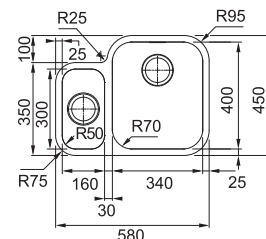

Dřezy Nerez

Doplňky ke dřezům najdete na straně 94–95

SRX 160/7

2
7

NEREZ
MODEL 2
122.0736.139
MODEL 7
122.0736.138

7 623 Kč

DŘEZ PRO SPODNÍ MONTÁŽ

Spodní skříňka od 600 mm
Rozměry 580 × 450 mm
Dřezy 340 × 400 × 180 mm
160 × 300 × 120 mm
2× Sítkový ventil
Dřez je bez sifonu**