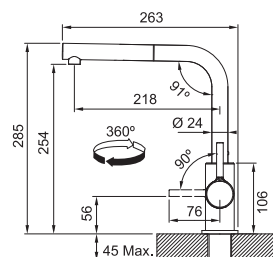

5 566 Kč

ŠEDÝ KÁMEN
115.0728.486
.084

ŠEDÁ BŘIDLICE
115.0733.716
.088

ONYX
115.0728.484
.071

FS 3235.901 LINA SMART
Barva - Matná černá*

Provedení **Chrom, Barva**
Páková směšovací
Tlaková, Otočná 360°
S vyťahovací koncovkou
osazenou perlátorem
Opletená sprch. hadice 150 cm
Připojení Hadičky 45 cm
Průtok vody 7,2 l/min. (3 bar)