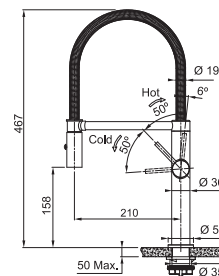

-  CELONEREZ 115.0741.700 .501
-  CELONEREZ ČERNÁ 115.0741.721 .502
-  CELONEREZ ZLATÁ 115.0741.723 .504
-  CELONEREZ MĚDĚNÁ 115.0741.724 .505
-  CELONEREZ ANTRACIT 115.0741.722 .503

Není vhodná pro montáž do nerezových dřezů