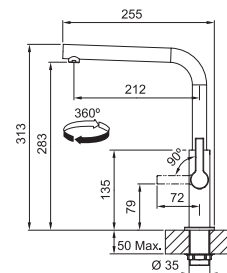

CHROM
115.0728.393
.031

5 324 Kč

MATNÁ ČERNÁ
115.0728.391
.901

6 534 Kč

Provedení **Chrom, Matná černá**
Páková směšovací
Tlaková, Otočná 360°
Připojení Hadičky 45 cm
Průtok vody 10,2 l/min. (3 bar)
Laminární průtok vody
Technologie pro úsporu vody