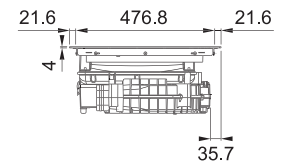

Odsavač par

Montáž do pracovní desky

Šířka **83 cm**

Provedení **Matné černé sklo Schott Ceran®**

Senzorové ovládání, Digitální bílý displej

+ Dotykový ovladač typu Slide

3 Stupně výkonu, 2× Intenzivní stupeň, Doběh/Dry

Ukazatel nasycení filtru, Voděodolný motor

Automatická aktivace s varnou deskou

Vnější odtah (FMY 8352 BA HI)

Recirkulace (FMY 8352 BA R HI), Pachový filtr skládaný v ceně odsavače par

Max. výkon **720 m³/h** (Podle normy EN 61591)

Max. hluchost **72 dB(A)_{re1pW}** (Podle normy EN 60704-3)

Součástí odsavače par je vyjímatelný kolektor na tekutinu

(V případě náhodného vylití tekutiny do odsavače par)