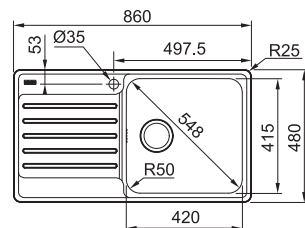

Dřezy Nerez

Doplnky ke dřezům najdete na straně 94–95

BCX 220-38-32

NEREZ
127.0738.579

6 897 Kč

DŘEZ PRO HORNÍ MONTÁŽ S PLOCHÝM OKRAJEM NEBO DO ROVINY

Spodní skříňka od 800 mm
Rozměry 790 × 480 mm
Dřezy 380 × 415 × 180 mm
320 × 350 × 160 mm
2× Sítkový ventil
Otvor pro baterii Ø 35 mm
Fixační příchytky Fast-Fix

BCX 211-86/7

2
7

NEREZ
MODEL 2
127.0738.577
MODEL 7
127.0738.578

5 929 Kč

DŘEZ PRO HORNÍ MONTÁŽ S PLOCHÝM OKRAJEM NEBO DO ROVINY

Spodní skříňka od 600 mm
Rozměry 860 × 480 mm
Dřez 420 × 415 × 200 mm
Sítkový ventil
Otvor pro baterii Ø 35 mm
Fixační příchytky Fast-Fix

V objednávce upřesněte model s odkapávací plochou vpravo (2) nebo vlevo (7)

BCX 251/7

2
7

NEREZ
MODEL 2
127.0759.735
MODEL 7
127.0759.734

6 655 Kč

DŘEZ PRO HORNÍ MONTÁŽ S PLOCHÝM OKRAJEM NEBO DO ROVINY

Spodní skříňka od 800 mm
Rozměry 1 000 × 480 mm
Dřezy 360 × 415 × 200 mm
170 × 320 × 130 mm
2× Sítkový ventil
Otvor pro baterii Ø 35 mm
Fixační příchytky Fast-Fix

V objednávce upřesněte model s odkapávací plochou vpravo (2) nebo vlevo (7)

MRX 210/610-40 TL

NEREZ
127.0539.571

9 922 Kč

DŘEZ PRO HORNÍ MONTÁŽ S PLOCHÝM OKRAJEM NEBO DO ROVINY

Spodní skříňka od 450 mm
Rozměry 430 × 510 mm
Dřez 400 × 400 × 180 mm
Sítkový ventil
Otvor pro baterii Ø 35 mm
Fixační příchytky Fast-Fix

MRX 210/610-50 TL

NEREZ
127.0539.574

11 616 Kč

DŘEZ PRO HORNÍ MONTÁŽ S PLOCHÝM OKRAJEM NEBO DO ROVINY

Spodní skříňka od 550 mm
Rozměry 530 × 510 mm
Dřez 500 × 400 × 180 mm
Sítkový ventil
Otvor pro baterii Ø 35 mm
Fixační příchytky Fast-Fix

BXX 210/610-40 TL

Otočný knoflík
Nerez

NEREZ
127.0369.288

17 424 Kč

DŘEZ PRO HORNÍ MONTÁŽ S PLOCHÝM OKRAJEM NEBO DO ROVINY

Spodní skříňka od 450 mm
Rozměry 430 × 510 mm
Dřez 400 × 410 × 200 mm
Otočný sítkový ventil
Otvor pro baterii Ø 35 mm
a pro otočný knoflík Ø 35 mm
Fixační příchytky Fast-Fix