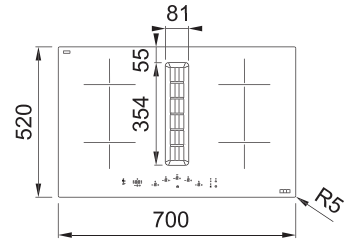

Typ a výkon varných zón

	Varná plocha	"g"	Booster
4 Zóny	Ø 180 mm	1,5 kW	2 kW
2 Flexi zóny	180 × 360 mm	3 kW	-
Maximální příkon 2,5 nebo 3 nebo 3,5 nebo 4 nebo 5 nebo 6 nebo 7,4 kW			

MODEL POUZE PRO VNĚJŠÍ ODTAH

FSM 7072 4RC HI
340.0731.892

31 460 Kč