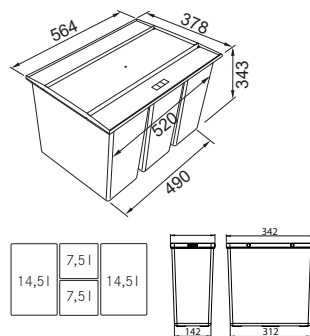

Odpadkové koše

Inspirativní
video – Třídíme
odpad

Easysort 450-2-0

Koš se vkládá do zásuvky, která je osazena podélným relingem nebo vysokou bočnicí

Spodní skříňka 450 mm
Minimální montážní prostor 414 × 378 × 343 mm
Objem 2× 14,5 l
Třídění odpadků **Dvoudruhové**
Barva **Černá**
2 Koše (Výška košů 324 mm)
Police nad košem v ceně koše

121.0494.182

1 331 Kč

Easysort 450-1-2

Koš se vkládá do zásuvky, která je osazena podélným relingem nebo vysokou bočnicí

Spodní skříňka 450 mm
Minimální montážní prostor 414 × 378 × 343 mm
Objem 1× 14,5 l, 2× 7,5 l
Třídění odpadků **Třídruhové**
Barva **Černá**
3 Koše (Výška košů 324 mm)
Police nad košem v ceně koše

121.0494.150

1 573 Kč

Easysort 600-3-0

Koš se vkládá do zásuvky, která je osazena podélným relingem nebo vysokou bočnicí

Spodní skříňka 600 mm
Minimální montážní prostor 564 × 378 × 343 mm
Objem 3× 14,5 l
Třídění odpadků **Třídruhové**
Barva **Černá**
3 Koše (Výška košů 324 mm)
Police nad košem v ceně koše

121.0494.192

1 694 Kč

Easysort 600-2-2

Koš se vkládá do zásuvky, která je osazena podélným relingem nebo vysokou bočnicí

Spodní skříňka 600 mm
Minimální montážní prostor 564 × 378 × 343 mm
Objem 2× 14,5 l, 2× 7,5 l
Třídění odpadků **Čtyřdruhové**
Barva **Černá**
4 Koše (Výška košů 324 mm)
Police nad košem v ceně koše

121.0494.193

1 815 Kč

Trolley Vario 60

Koš se vkládá do zásuvky, která je osazena podélným relingem nebo vysokou bočnicí

Spodní skříňka 600 mm
Minimální montážní prostor 560 × 483 × 390 mm
Objem 1× 18 l, 2× 8 l
Třídění odpadků **Třídruhové**
Barva **Šedá**
1× Víko na 8 l koš (133.0014.278) v ceně koše
Výsuvná zásuvka nad košem v ceně koše

134.0066.057

3 509 Kč