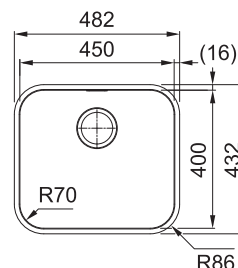

BXX 210/110-54

NEREZ 127.0395.015

12 463 Kč

DŘEZ PRO HORNÍ MONTÁŽ S PLOCHÝM OKRAJEM, DO ROVINY A SPODNÍ MONTÁŽ

Spodní skříňka od 600 mm
Rozměry 580 × 450 mm
Dřez 540 × 410 × 200 mm
Sítkový ventil
Fixační příchytky Fast-Fix

DŘEZ PRO SPODNÍ MONTÁŽ

Spodní skříňka od 600 mm, po úpravě skříňky i od 500 mm
Rozměry 482 × 432 mm
Dřez 450 × 400 × 190 mm
Sítkový ventil
Dřez je bez sifonu*

*Sifon pro úsporu místa NEW vč. odbočky na myčku nádobí
Šedá barva