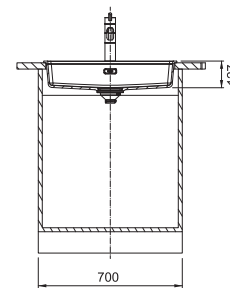

PVD příslušenství
a matné černé příslušenství
(str. 96–97)