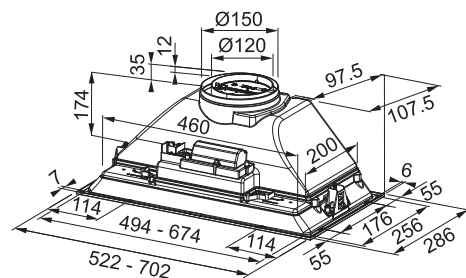

Vestavné odsavače par

FBI 705 XS HCS

FBI 705 XS HCS

FBI 525 XS HCS

FBI 525 XS HCS

Vestavný odsavač par

Energetická třída **B**

Montážní šířka **70,2/52,2 cm**