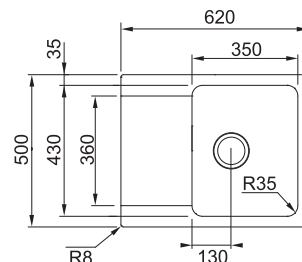

■	BÍLÁ	114.0288.566
■	ŠEDÁ	114.0395.160
■	ČERNÁ	114.0288.569

Spodní skříňka od 450 mm
Rozměry 620 × 500 mm
Dřez 350 × 430 × 180 mm
Sítkový ventil
Pozor! Bez otvoru na baterii
(Otvor lze vyvrtat vykružovacím vrtákem přímo při montáži)