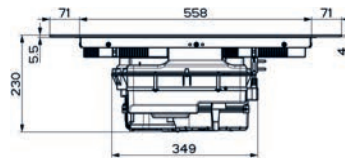

(V případě náhodného vylití tekutiny do odsavače par)

Indukční varná deska

Rozměry 700 × 520 mm

Výřez 560 × 490 mm (V případě horní montáže)

Výřez Dle nákresu (V případě zabudování do roviny)

4 Varné zóny, 2× Flexi zóna