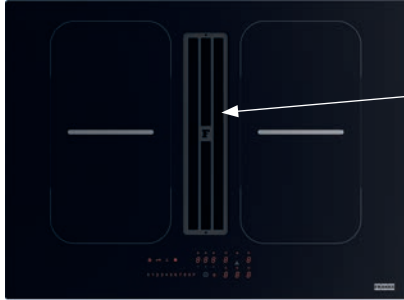

Odsavače par v indukční varné desce

FSM 7081 HI
FSM 7081R HI

Černá nerezová mřížka

Montážní video –
Vnější odtah

Montážní video –
Recirkulace