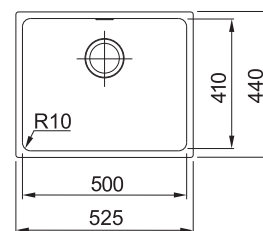

BÍLÁ 125.0363.788
	ŠEDÁ 125.0582.205
	ČERNÁ 125.0363.789

DŘEZ PRO SPODNÍ MONTÁŽ
Spodní skříňka od 600 mm
Rozměry 525 × 440 mm
Dřez 500 × 410 × 200 mm
Sítkový ventil