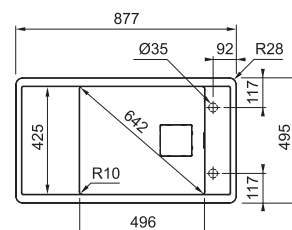

Dřezy Fragranite

Doplnky ke dřezům najdete na straně 94–95

MRG 110-37

	BÍLÁ-LED 125.0698.002
	SAHARA 125.0737.255
	KAŠMÍR 125.0698.003
	ŠEDÝ KÁMEN 125.0698.001

	ŠEDÁ BRÍDLICE 125.0737.253
	MATNÁ ČERNÁ 125.0698.004
	ONYX 125.0697.910

DŘEZ PRO SPODNÍ MONTÁŽ

Spodní skříňka od 450 mm
Rozměry 403 × 433 mm
Dřez 370 × 400 × 200 mm
Sítkový ventil
Nerezová krytka ventilu

7 986 Kč

MRG 110-52

	BÍLÁ-LED 125.0698.007
	SAHARA 125.0737.256
	KAŠMÍR 125.0698.008
	ŠEDÝ KÁMEN 125.0698.006

	ŠEDÁ BRÍDLICE 125.0737.254
	MATNÁ ČERNÁ 125.0698.009
	ONYX 125.0698.005

DŘEZ PRO SPODNÍ MONTÁŽ

Spodní skříňka od 600 mm
Rozměry 553 × 433 mm
Dřez 520 × 400 × 200 mm
Sítkový ventil
Nerezová krytka ventilu

8 228 Kč

FSG 611-88

	ŠEDÝ KÁMEN 114.0651.013
	ŠEDÁ BRÍDLICE 114.0720.013
	MATNÁ ČERNÁ 114.0651.012
	ONYX 114.0616.906

Rolovací rošt na odkap. plochu v ceně dřezu

Easy Click knoflík
Nerez

Spodní skříňka od 600 mm
Rozměry 877 × 495 mm
Dřez 496 × 425 × 195 mm
Easy Click sítkový ventil
Nerezová krytka ventilu
2 Místa pro vyvrtání otvoru

12 947 Kč

MTG 611/7

2
7

MODEL 2	
	BÍLÁ-LED 114.0150.003
	KAŠMÍR 114.0504.120
	ŠEDÝ KÁMEN 114.0150.007
	ONYX 114.0250.541

MODEL 7	
	BÍLÁ-LED 114.0150.010
	KAŠMÍR 114.0504.147
	ŠEDÝ KÁMEN 114.0150.014
	ONYX 114.0250.542

Easy Click knoflík
Nerez

Spodní skříňka od 600 mm
Rozměry 1000 × 515 mm
Dřez 500 × 390 × 200 mm
Easy Click sítkový ventil
3 Místa pro vyvrtání otvoru
Možnost umístit dávkovač sap.

12 463 Kč

V objednávce upřesněte model s odkapávací plochou vpravo (2) nebo vlevo (7)

Všechny dřezy jsou dodávány s kompletním příslušenstvím včetně sifonu pro úsporu místa s odbočkou na myčku nádobí.