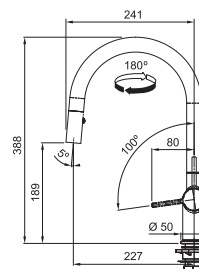

FN 4090.xxx ACTIVE NEW

FN 4090.031 ACTIVE NEW Chrom
FN 4090.901 ACTIVE NEW Matná černá

CHROM
115.0653.401
.031

9 801 Kč

MATNÁ ČERNÁ
115.0653.404
.901

11 858 Kč

Provedení **Chrom, Matná černá**
Pák. směš., Tlaková, Otočná 180°
S vyt. koncovkou osaz. perlátorem
S regulací **Sprcha/Proud**
Opletená sprch. hadice **150 cm**
Připojení **Hadičky 55 cm**
Průtok vody **7,5 l/min. (3 bar)**
Laminární průtok vody
Technologie pro úsporu vody
ECO kartuše