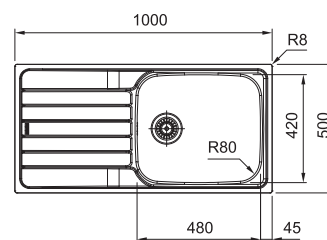

Dřezy Nerez

Doplňky ke dřezům najdete na straně 94–95

SKX 611-100 LB

NEREZ
101.0712.194

4 961 Kč

Spodní skříňka od 600 mm
Rozměry 1 000 × 500 mm
Dřez 480 × 420 × 160 mm
Síťkový ventil
Možnost objednat otvor pro baterii ZDARMA