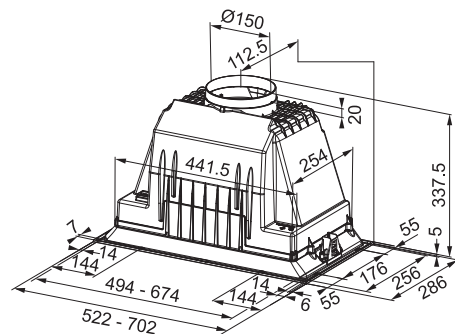

Vestavný odsavač par

Energetická třída **B**

Montážní šířka **70,2/52,2 cm**

Provedení **Černá**

Posuvné přepínače

3 Stupně výkonu

Osvětlení **LED žárovky 2× 1 W, 4000 K**

Max. výkon **590 m³/h** (Podle normy EN 61591)