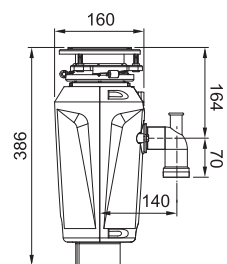

Motor vysokootáčkový
s permanentním magnetem
Drticí elementy z nerezové oceli
Tělo z kompozitu
Technologie Silver Guard®

Pneu ovladač **Chrom**
Pro otvor Ø 35 mm
Při montáži do desky nebo
dřezu o tloušťce 1–30 mm

Rozměr **160 × 386 mm**
Výkon **900 W; 1,00 HP**
Otáčky/min. **2 750**
Montážní otvor **3 1/2"**

134.0715.095

10 285 Kč