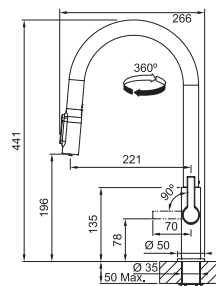

Není vhodná pro montáž
do nerezových dřezů