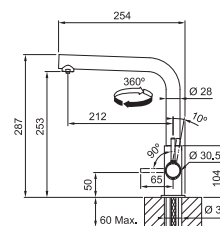

MATNÁ ČERNÁ
120.0730.802
.901

10 769 Kč

Provedení **Chrom, Matná černá**
Páková směšovací
Tlaková, Otočná 360°
Připojení **Hadičky 50 cm**
Průtok vody **7,5 l/min. (3 bar)**
Průtok filtr. vody **2,8 l/min. (3 bar)**
**Filtrační zařízení není součástí
dodávky**

Filtrační sada Clear Water S
(Filtr + hlavice)

Cena za sadu
150.0730.809

4 114 Kč

Náhradní filtr Clear Water S
(4 000 l nebo 12 měsíců)

112.0702.682

1 936 Kč