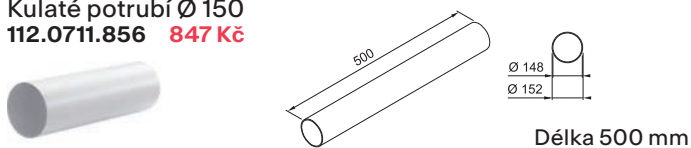

Kulaté potrubí Ø 150
112.0711.858 1 815 Kč

Kulatá spojka
112.0711.860 484 Kč

Kulaté koleno 90°
112.0711.901 1 452 Kč

Flexibilní potrubí
112.0711.902 2 057 Kč

Čtyřhranné potrubí
112.0711.854 1 815 Kč

Čtyřhranná spojka
112.0711.903 605 Kč