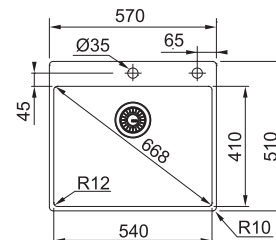

Dřezy Nerez

Inspirativní video – Dřezy do malých kuchyní

BXX 210/610-54 TL

Otočný knoflík Nerez

NEREZ 127.0369.295

18 634 Kč

DŘEZ PRO HORNÍ MONTÁŽ S PLOCHÝM OKRAJEM NEBO DO ROVINY

Spodní skříňka od 600 mm
Rozměry 570 × 510 mm
Dřez 540 × 410 × 200 mm
Otočný sítkový ventil
Otvor pro baterii Ø 35 mm
a pro otočný knoflík Ø 35 mm
Fixační příchytky Fast-Fix