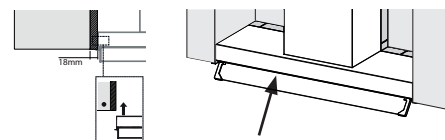

Vestavný odsavač par

PLNĚ VESTAVNÝ, NAHRAZUJE DNO SKŘÍŇKY

Energetická třída **A**

Montážní šířka **90/60 cm**

Provedení **Nerez** (FST PLUS 908/608 X)

Provedení **Matná černá, NCS S 9000-N*** (FST PLUS BK 908/608)

Ovládání pomocí jediného knoflíku, Sound Pro

3 Stupně výkonu

Osvětlení **LED žárovky 2× 1W, 4000 K**

Max. výkon **650 m³/h** (Podle normy EN 61591)

Max. hlučnost **69 dB(A)_{re1pW}** (Podle normy EN 60704-3)

Možnost dokoupit pachové filtry s aktivním uhlím **UF 18 - 112.0473.657, cena 1 210 Kč**

Zpětná klapka pro tyto modely je ZK 120F - 112.0538.026, cena 460 Kč

nebo **ZK 150 - 133.0056.646, cena 460 Kč**

FST PLUS 908 X
305.0572.834

13 915 Kč

FST PLUS 608 X
305.0572.835

12 705 Kč

FST PLUS BK 908
305.0717.356

12 826 Kč

FST PLUS BK 608
305.0717.355

11 616 Kč