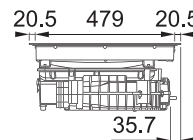

Součástí odsavače par je vyjímatelný kolektor na tekutinu

(V případě náhodného vylití tekutiny do odsavače par)

Indukční varná deska

Rozměry **830 × 520 mm**

Výřez **750 × 490 mm** (V případě horní montáže)