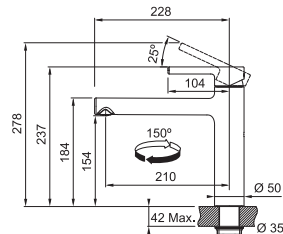

MATNÁ ČERNÁ
115.0621.613
.901

8 833 Kč

Provedení **Matná černá**
Páková směšovací
Tlaková, Otočná 150°
Připojení Hadičky 45 cm
Průtok vody 12 l/min. (3 bar)
Laminární průtok vody
Technologie pro úsporu vody