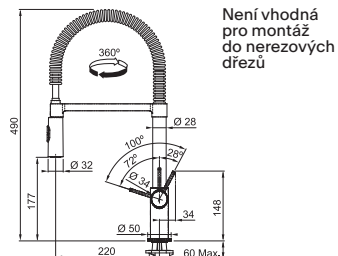

FN 6993.031 FOX PRO

CHROM
115.0486.993
.031

7 744 Kč

Provedení **Chrom**
Páková směšovací
Tlaková, Otočná 360°
S koncovkou na pružině
osazenou perlátorem
S regulací **Sprcha/Proud**
Hadice s kovovou pružinou
Připojení **Hadičky 45 cm**
Průtok vody **10 l/min (3 bar)**