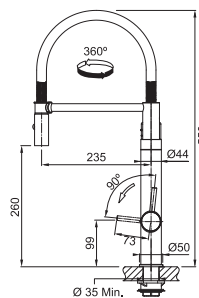

Vital Tap

Celonerez
Černá/Nerez

Chrom/
Gun Metal

C. ČERNÁ/
NEREZ
120.0621.313*

29 645 Kč

CHROM/
GUN METAL
120.0621.230*

28 677 Kč

Provedení **Celonerez Černá (PVD)/ Nerez, Chrom/Gun Metal**
Pák. směš., Tlaková, Otočná 360°
S konc. na pružině osaz. perlátorem
S regulací **Sprcha/Proud**
Hadičky s kovovou pružinou
Připojení **Hadičky 40 cm**
Průtok vody **7,5 l/min. (3 bar)**,
Průtok filtr. vody **3,5 l/min. (3 bar)**
Laminární průtok vody
2x Filtr v ceně baterie
(High Flow + High Performance)