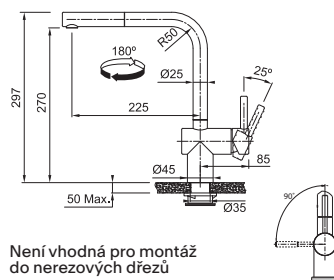

19 965 Kč

Provedení **Celonerez, Celonerez Černá (PVD)**
Pák. směš., Tlaková, Otočná 180°
Senzorová
S vyťahovací koncovkou osazenou perlátorem
Opletená sprch. hadice 150 cm
Připojení Hadičky 60 cm
Průtok vody 7 l/min. (3 bar)
Laminární průtok vody
Napájení 4x Tužková baterie AA