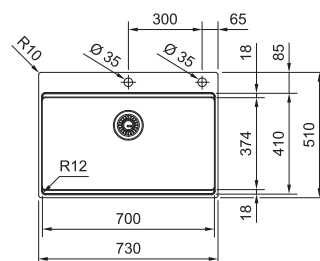

NEREZ
127.0753.796

21 780 Kč