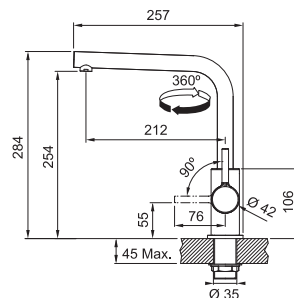

CHROM
115.0693.230
.031

4 356 Kč

MATNÁ ČERNÁ
115.0693.393
.901

5 203 Kč

BÍLÁ-LED
115.0728.479
.094

SAHARA
115.0728.482
.082

PÍSKOVÝ MELÍR
115.0728.483
.085

KAŠMÍR
115.0728.481
.424

4 961 Kč

ŠEDÝ KÁMEN
115.0728.480
.084

ŠEDÁ BŘIDLICE
115.0733.714
.088

ONYX
115.0728.478
.071

FS 3230.901 LINA SMART
Barva - Matná černá*

Provedení **Chrom, Barva**
Páková směšovací
Tlaková, Otočná 360°
Připojení Hadičky 45 cm
Průtok vody 9,8 l/min. (3 bar)