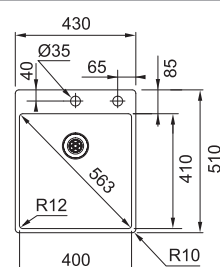

BXX 210/610-40 TL

Otočný knoflík
Nerez

NEREZ
127.0369.288

17 424 Kč

DŘEZ PRO HORNÍ MONTÁŽ S PLOCHÝM OKRAJEM NEBO DO ROVINY

Spodní skříňka od 450 mm
Rozměry 430 × 510 mm
Dřez 400 × 410 × 200 mm
Otočný sítkový ventil
Otvor pro baterii Ø 35 mm
a pro otočný knoflík Ø 35 mm
Fixační příchytky Fast-Fix