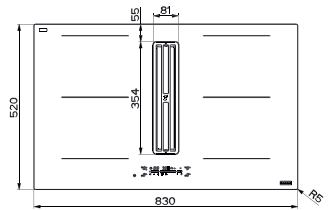

Odsavač par

Montáž do pracovní desky

Šířka 83 cm

Provedení **Matné černé sklo Schott Ceran®**

Senzorové ovládání, Digitální červený displej

+ Dotykový ovladač typu Slide

3 Stupně výkonu, 2× Intenzivní stupeň, Doběh/Dry

Ukazatel nasycení filtru, Voděodolný motor

Automatická aktivace s varnou deskou

Vnější odtah (FMA 8352 HI)

Recirkulace (FMA 8352 R HI), Pachový filtr skládaný

v ceně odsavače par

Max. výkon **720 m³/h** (Podle normy EN 61591)

Max. hluchost **72 dB(A)_{re1pW}** (Podle normy EN 60704-3)

Součástí odsavače par je vyjímatelný kolektor na tekutinu

(V případě náhodného vylití tekutiny do odsavače par)