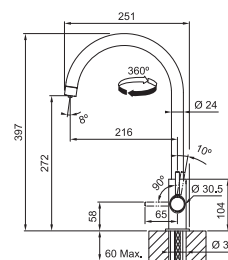

Filtrační baterie – Lina Clear Water 2.0

Baterie LINA CLEAR WATER 2.0

Filtrační baterie LINA CLEAR WATER 2.0 je ideální kombinací kompaktního designu a nekompromisní účinnosti. Filtrovaná a standardní voda s ergonomicky tvarovanými ovládacími prvky pro jasnou identifikaci různých funkcí baterie. Oddělený vodní okruh pro filtrovanou vodu v těle baterie zabraňuje kontaminaci čisté vody při použití standardní teplé a studené.

Dvoustupňová filtrace účinně neutralizuje nepříjemné pachy a zlepšuje chuť vody snížením obsahu chloru a zároveň odstraňuje olovo, sedimenty a vybrané chemické kontaminanty. Filtr navíc redukuje až 99,95 % protozoálních cyst (jednobuněčných parazitických organismů), což podporuje bezpečnost vody určené k pití.

FC 3080.xxx LINA CLEAR WATER 2.0

FC 3080.031 LINA
CLEAR WATER 2.0
Chrom

FC 3080.901 LINA
CLEAR WATER 2.0
Matná černá

CHROM
120.0730.806
.031

7 865 Kč

MATNÁ ČERNÁ
120.0730.807
.901

9 922 Kč

Provedení **Chrom, Matná černá**
Páková směšovací
Tlaková, Otočná 360°
Připojení **Hadičky 50 cm**
Průtok vody **7,5 l/min. (3 bar)**
Průtok filtr. vody **2,8 l/min. (3 bar)**
**Filtrační zařízení není součástí
dodávky**

FC 3077.xxx LINA CLEAR WATER 2.0

FC 3077.031
LINA CLEAR WATER 2.0
Chrom

FC 3077.901
LINA CLEAR WATER 2.0
Matná černá

CHROM
120.0730.779
.031

8 712 Kč

MATNÁ ČERNÁ
120.0730.802
.901

10 769 Kč

Provedení **Chrom, Matná černá**
Páková směšovací
Tlaková, Otočná 360°
Připojení **Hadičky 50 cm**
Průtok vody **7,5 l/min. (3 bar)**
Průtok filtr. vody **2,8 l/min. (3 bar)**
**Filtrační zařízení není součástí
dodávky**

Filtrační sada Clear Water S
(Filtr + hlavice)

Cena za sadu
150.0730.809

4 114 Kč

Náhradní filtr Clear Water S
(4 000 l nebo 12 měsíců)

112.0702.682

1 936 Kč

Umístění filtru
ve skřínce pod dřezem