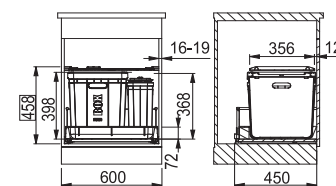

Spodní skříňka 600 mm

Objem **40 l (Možnost umístit i 2 sáčky)**

+ Koš 5,5 l určen pro biologický odpad

Třídění odpadků **Dvoudruhové**

Barva **Černá, 2 Koše**

Police nad košem **v ceně koše**

Koš se vkládá do zásuvky s plnovýsuvem, která je osazena podélným relingem nebo vysokou bočnicí. (Doporučené plnovýsuvy BLUM, GRASS, HETTICH)

121.0307.526

5 929 Kč