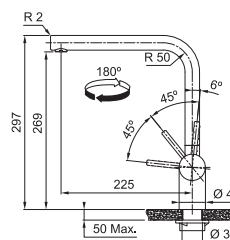

Není vhodná pro montáž do nerezových dřezů

- CELONEREZ
  115.0521.435
  .501
- CELONEREZ ČERNÁ
  115.0550.424
  .502
- CELONEREZ ZLATÁ
  115.0681.241
  .504
- CELONEREZ MĚDĚNÁ
  115.0628.204
  .505
- CELONEREZ ANTRACIT
  115.0628.207
  .503