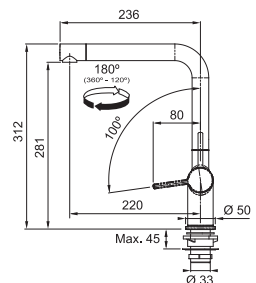

NEREZ
115.0653.504
.149

8 712 Kč

MATNÁ ČERNÁ
115.0669.768
.901

10 890 Kč

Provedení **Nerez, Matná černá**
Páková směšovací
Tlaková, Otočná 180°
Připojení Hadičky 45 cm
Průtok vody **8,3 l/min. (3 bar)**
Laminární průtok vody
Technologie pro úsporu vody
ECO kartuše