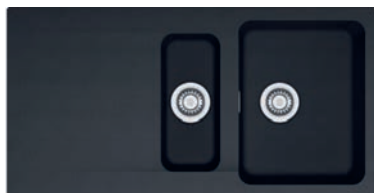

Dřezy Tectonite®

OID 611-62

■	BÍLÁ	114.0288.566
■	ŠEDÁ	114.0395.160
■	ČERNÁ	114.0288.569

Spodní skříňka od 450 mm
Rozměry 620 × 500 mm
Dřez 350 × 430 × 180 mm
Sítkový ventil
Pozor! Bez otvoru na baterii
(Otvor lze vyvrtat vykružovacím vrtákem přímo při montáži)

4 961 Kč

OID 611-78

■	BÍLÁ	114.0288.585
■	ŠEDÁ	114.0395.184
■	ČERNÁ	114.0288.588

Spodní skříňka od 450 mm
Rozměry 780 × 500 mm
Dřez 350 × 430 × 180 mm
Sítkový ventil
Pozor! Bez otvoru na baterii
(Otvor lze vyvrtat vykružovacím vrtákem přímo při montáži)

5 203 Kč

OID 611

■	BÍLÁ	114.0288.541
■	ŠEDÁ	114.0442.824
■	ČERNÁ	114.0288.543

Spodní skříňka od 600 mm
Rozměry 940 × 510 mm
Dřez 440 × 440 × 190 mm
Sítkový ventil
Pozor! Bez otvoru na baterii
(Otvor lze vyvrtat vykružovacím vrtákem přímo při montáži)

5 566 Kč

OID 651

■	BÍLÁ	114.0288.591
■	ČERNÁ	114.0288.592

Spodní skříňka od 600 mm
Rozměry 1000 × 510 mm
Dřezy 340 × 440 × 190 mm
160 × 370 × 140 mm
2× Sítkový ventil
Pozor! Bez otvoru na baterii
(Otvor lze vyvrtat vykružovacím vrtákem přímo při montáži)

6 655 Kč

SID 610-40

■	BÍLÁ	114.0503.010
■	BĚŽOVÁ	143.0670.895
■	ŠEDÁ	114.0503.044
■	ČERNÁ	114.0503.041

Spodní skříňka od 450 mm
Rozměry 430 × 530 mm
Dřez 359 × 372 × 200 mm
Sítkový ventil
Otvor pro baterii Ø 35 mm
Možnost umístit dávkovač sap.
(Další otvor lze vyvrtat vykruž.
vrtákem přímo při montáži)

4 840 Kč

SID 610

■	BÍLÁ	114.0284.165
■	BĚŽOVÁ	143.0670.894
■	ŠEDÁ	143.0650.860
■	ČERNÁ	114.0264.011

Spodní skříňka od 600 mm
Rozměry 560 × 530 mm
Dřez 490 × 370 × 200 mm
Sítkový ventil
Otvor pro baterii Ø 35 mm
Možnost umístit dávkovač sap.
(Další otvor lze vyvrtat vykruž.
vrtákem přímo při montáži)

4 961 Kč