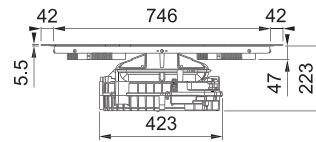

Odsavač par

Montáž do pracovní desky

Šířka 83 cm

Provedení **Matné černé sklo Schott Ceran®**

Senzorové ovládání, Digitální červený displej

+ Dotykový ovladač typu Slide

3 Stupně výkonu, 2× Intenzivní stupeň, Doběh/Dry

Ukazatel nasycení filtru, Voděodolný motor

Automatická aktivace s varnou deskou

Vnější odtah (FMA 8352 HI)

Recirkulace (FMA 8352 R HI), Pachový filtr skládaný

v ceně odsavače par

Max. výkon **720 m³/h** (Podle normy EN 61591)

Max. hluchost **72 dB(A)_{re1pW}** (Podle normy EN 60704-3)

Součástí odsavače par je vyjímatelný kolektor na tekutinu

(V případě náhodného vylití tekutiny do odsavače par)