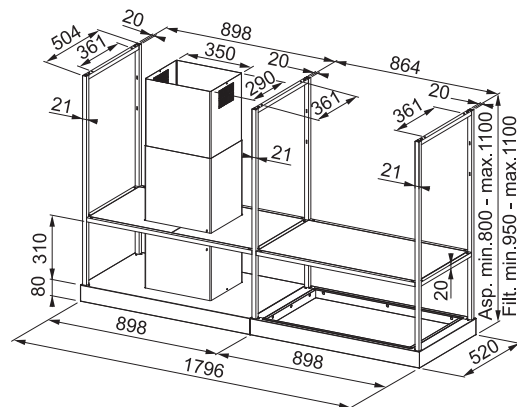

NA OBJEDNÁVKU

Mythos T-Shelf v industriálním designu s kouřovými skleněnými policemi. Strohý a lehký vzhled dokonale zdůrazňuje 360° stupňovou přístupnost odsavače par, kterou zajišťuje symetrické uspořádání uživatelského rozhraní a světel. Dvě stmívatelné LED lišty poskytují optimální osvětlení během vaření.