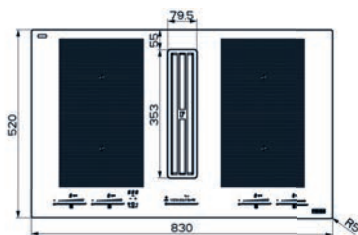

(V případě náhodného vylití tekutiny do odsavače par)

Indukční varná deska

Rozměry 830 × 520 mm

Výřez 750 × 490 mm (V případě horní montáže)

Výřez Dle nákresu (V případě zabudování do roviny)

4 Varné zóny, 2× Flexi zóna