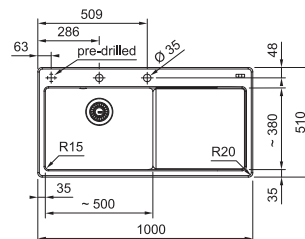

MYK 611-100/2 NOVĚ

NA OBJEDNÁVKU

GLACIER
124.0747.107

20 570 Kč

Easy Click knoflík
Nerez 

Spodní skříňka od 600 mm
Rozměry 1000 × 510 mm
Dřez 500 × 380 × 190 mm
Easy Click sítkový ventil
Otvor pro baterii Ø 35 mm
a pro Easy Click knoflík Ø 35 mm
Dřez je bez sifonu*