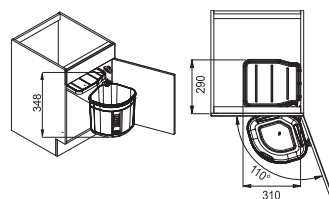

Odpadkové koše

Mini

Spodní skříňka od 400 mm
Objem 17,5 l
Barva Černá
Nutný úhel otevření dvířek 110 °
Police nad košem v ceně koše

121.0176.518

1 210 Kč

Pivot

Spodní skříňka od 400 mm
Objem 27 l
Barva Černá
Police nad košem v ceně koše

121.0307.563

3 509 Kč

Solo 45/50/60

Police obsahuje aktivní uhlíkový filtr, který pohlcuje nepříjemné pachy.

Spodní skříňka 450/500/600 mm
Objem 40 l
Barva Černá
Police nad košem v ceně koše

Solo 45 - 121.0307.565
Solo 50 - 121.0307.568
Solo 60 - 121.0307.572

4 961 Kč

Cube 30

Spodní skříňka od 300 mm
Ruční výsuv
Minimální montážní prostor 253 × 467 × 433 mm
Objem 2 × 15 l nebo 1 × 20 l, 1 × 10 l
Třídění odpadků Dvoudruhové
Barva Černá/Šedá

2 × 15 l 134.0039.553
1 × 20 l, 1 × 10 l 134.0039.554

2 541 Kč

Cube 40

Spodní skříňka od 400 mm
Ruční výsuv
Minimální montážní prostor 335 × 407 × 348 mm
Objem 2 × 14 l
Třídění odpadků Dvoudruhové
Barva Černá/Šedá

134.0039.330

3 509 Kč