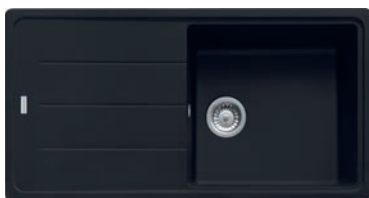

BFG 611

	BÍLÁ-LED 114.0285.303		ŠEDÝ KÁMEN 114.0285.314
	SAHARA 114.0285.308		ŠEDÁ BŘIDLICE 114.0713.947
	PÍSKOVÝ MELÍR 114.0285.306		MATNÁ ČERNÁ 114.0661.511
	KAŠMÍR 114.0494.758		ONYX 114.0285.305

Spodní skříňka od 600 mm
Rozměry 970 × 500 mm
Dřez 450 × 420 × 200 mm
Sítkový ventil
2 Místa pro vyvrtání otvoru

6 776 Kč