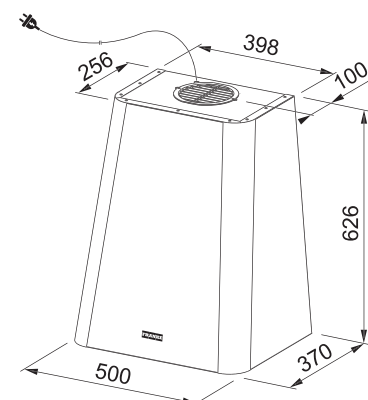

Komínový odsavač par

Energetická třída A

Montážní šířka 50 cm

Provedení Barva (7 barev)

Ovládání pomocí jediného knoflíku, Sound Pro

3 Stupně výkonu

Osvětlení LED lišta 1x 3 W, 3000 K

Max. výkon 630 m³/h (Podle normy EN 61591), Max. hlučnost 65 dB(A)_{re1pW} (Podle normy EN 60704-3)