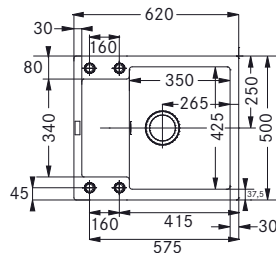

BÍLÁ-LED 114.0284.758		ŠEDÝ KÁMEN 114.0284.764
	SAHARA 114.0284.757		ŠEDÁ BŘIDLICE 114.0713.986
	PÍSKOVÝ MELÍR 114.0284.760		MATNÁ ČERNÁ 114.0637.573
	KAŠMÍR 114.0494.643		ONYX 114.0284.759

Spodní skříňka od 450 mm
Rozměry 620 x 500 mm
Dřez 350 x 425 x 200 mm
Sítkový ventil
4 Místa pro vyvrtání otvoru
Možnost umístit dávkovač sap.
Pozor! Umístění dávkovače
do skříňky od 700 mm