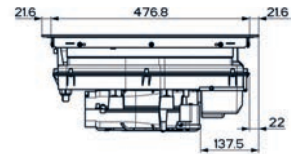

Odsavač par

Montáž do pracovní desky

Šířka 70 cm

Provedení Černé sklo

Senzorové ovládání, Digitální červený displej

+ Dotykový ovladač typu Slide

9 Stupňů výkonu, 1× Intenzivní stupeň, Doběh

Ukazatel nasycení filtru, Voděodolný motor

Automatická aktivace s varnou deskou

Vnější odtah (FSM 7081 HI)

Recirkulace (FSM 7081R HI), Pachový filtr v ceně odsavače par

Max. výkon 630 m³/h (Podle normy EN 61591)

Max. hluchost 73 dB(A)_{re1pW} (Podle normy EN 60704-3)

Součástí odsavače par je vyjímatelný kolektor na tekutinu

(V případě náhodného vylití tekutiny do odsavače par)