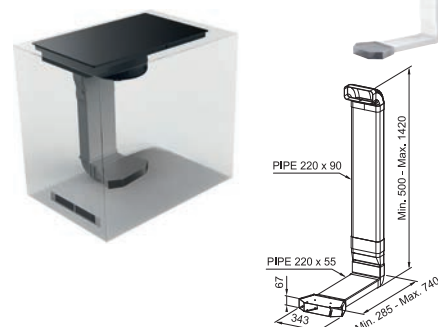

Sada pro recirkulaci přes mřížku
(Sokl 6 cm)
112.0711.985
6 413 Kč