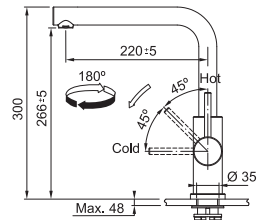

Není vhodná pro montáž
do nerezových dřezů

FC 6986.501 SMART GLENDA

CELONEREZ
115.0706.986
.501

7 381 Kč

Provedení **Celonerez**
Páková směšovací
Tlaková, Otočná 180°
S vyťahovací koncovkou
osazenou perlátorem
Opletená sprch. hadice **150 cm**
Připojení **Hadičky 50 cm**
Průtok vody **9 l/min. (3 bar)**
Laminární průtok vody