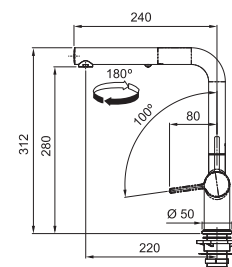

Kuchyňské baterie Active Twist

Inspirativní
video

Informační
video

Baterie ACTIVE TWIST s integrovaným ovládáním výpusti

Kromě stylového, minimalistického vzhledu nabízí baterie ACTIVE TWIST inovativní speciální funkci, která spojuje baterii s ovládáním výpusti dřezu. Otočením ovladače na těle baterie ovládáte otevírání a zavírání výpusti dřezu.