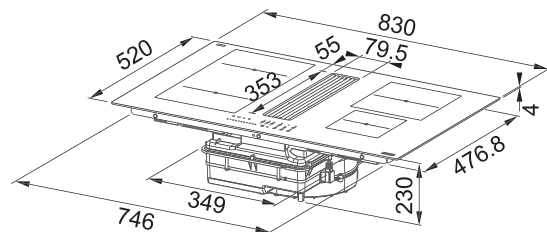

Odsavače par v indukční varné desce

FMA 8381 HI
FMA 8381R HI

Montážní video –
Vnější odtah

Montážní video –
Recirkulace

Energetická třída A+

Odsavač par

Montáž do pracovní desky

Šířka 83 cm

Provedení Černé sklo

Senzorové ovládání, Digitální červený displej

+ Dotykový ovladač typu Slide

9 Stupňů výkonu, 1× Intenzivní stupeň, Doběh

Ukazatel nasycení filtru, Voděodolný motor

Automatická aktivace s varnou deskou

Vnější odtah (FMA 8381 HI)

Recirkulace (FMA 8381R HI), Pachový filtr v ceně odsavače par

Max. výkon 600 m³/h (Podle normy EN 61591)

Max. hluchnost 72 dB(A)_{re1pW} (Podle normy EN 60704-3)

Součástí odsavače par je vyjímatelný kolektor na tekutinu

(V případě náhodného vylití tekutiny do odsavače par)

Indukční varná deska

Rozměry 830 × 520 mm

Výřez 750 × 490 mm (V případě horní montáže)

Výřez Dle nákresu (V případě zabudování do roviny)

4 Varné zóny, 1× Flexi zóna

Provedení Černé sklo

Ovládání Digitální červený displej

+ Dotykový ovladač typu Slide

Automatická detekce nádoby

9 Úrovní ohřevu

Funkce Rozpouštění, Booster, Stop&Go

Dětský zámek, 4× Časovač

4 Rovné hrany, Možnost zabudování do roviny

Připojení 230/400 V

Typ a výkon varných zón

	Varná plocha	"g"	Booster
	210 × 190 mm	2,1 kW	3 kW
	210 × 190 mm	2,1 kW	3 kW
	Ø 200 mm	2,3 kW	3 kW
	Ø 145 mm	1,4 kW	1,85 kW
	210 × 380 mm	3 kW	3,7 kW
Maximální příkon 2,8 nebo 3,5 nebo 4,5 nebo 7,4 kW			

MODEL POUZE PRO VNĚJŠÍ ODTAH

FMA 8381 HI
340.0705.228

45 375 Kč

Základní sada pro vnější odtah
v ceně odsavače par

MODEL POUZE PRO RECIRKULACI

FMA 8381R HI
340.0705.337

49 610 Kč

Základní sada pro recirkulaci
včetně pachového filtru v ceně odsavače par

Pachový filtr*
V ceně odsavače par
UF 26 - 112.0716.092
3 630 Kč