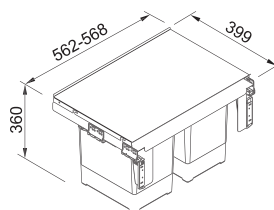

Odpadkové koše

Garbo 45-2

Spodní skříňka 450 mm
Čelní výsuv
Minimální montážní prostor 412 × 399 × 375 mm
Objem 1× 12 l, 1× 18 l
Třídění odpadků **Dvoudruhové**
Barva **Šedá**, 2 Koše
1× Víko na 12 l koš (133.0200.695) a kovová police nad košem
v ceně koše

Součástí koše je plnovýsuv s tlumením, které zaručuje tichý dojezd. (Výsuv od firmy FGV)

121.0200.692

5 687 Kč

Garbo 50-3

Spodní skříňka 500 mm
Čelní výsuv
Minimální montážní prostor 462 × 399 × 375 mm
Objem 1× 8 l, 2× 12 l
Třídění odpadků **Třídruhové**
Barva **Šedá**, 3 Koše
1× Víko na 8 l koš (133.0200.694) a kovová police nad košem
v ceně koše

Součástí koše je plnovýsuv s tlumením, které zaručuje tichý dojezd. (Výsuv od firmy FGV)

121.0200.691

5 687 Kč

Garbo 60-2

Spodní skříňka 600 mm
Čelní výsuv
Minimální montážní prostor 562 × 399 × 375 mm
Objem 2× 18 l
Třídění odpadků **Dvoudruhové**
Barva **Šedá**, 2 Koše
1× Víko na 18 l koš (133.0284.696) a kovová police nad košem
v ceně koše

Součástí koše je plnovýsuv s tlumením, které zaručuje tichý dojezd. (Výsuv od firmy FGV)

121.0284.027

5 929 Kč

Garbo 60-3

Spodní skříňka 600 mm
Čelní výsuv
Minimální montážní prostor 562 × 399 × 375 mm
Objem 1× 8 l, 1× 12 l, 1× 18 l + Mělká miska (Hloubka misky 75 mm)
Třídění odpadků **Třídruhové**
Barva **Šedá**, 3 Koše
1× Víko na 8 l koš (133.0200.694) a kovová police nad košem
v ceně koše

Součástí koše je plnovýsuv s tlumením, které zaručuje tichý dojezd. (Výsuv od firmy FGV)

121.0200.680

6 171 Kč

Garbo 60-4

Spodní skříňka 600 mm
Čelní výsuv
Minimální montážní prostor 562 × 399 × 375 mm
Objem 2× 8 l, 2× 12 l
Třídění odpadků **Čtyřdruhové**
Barva **Šedá**, 4 Koše
1× Víko na 8 l koš (133.0200.694) a kovová police nad košem
v ceně koše

Součástí koše je plnovýsuv s tlumením, které zaručuje tichý dojezd. (Výsuv od firmy FGV)

121.0200.676

6 292 Kč