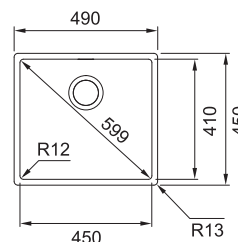

BXX 210/110-45

NEREZ 127.0395.014

10 890 Kč

DŘEZ PRO HORNÍ MONTÁŽ S PLOCHÝM OKRAJEM, DO ROVINY A SPODNÍ MONTÁŽ

Spodní skříňka od 500 mm
Rozměry 490 × 450 mm
Dřez 450 × 410 × 200 mm
Sítkový ventil
Fixační příchytky Fast-Fix