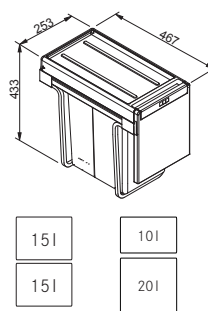

Spodní skříňka od 300 mm
Ruční výsuv
Minimální montážní prostor 253 × 467 × 433 mm
Objem 2 × 15 l nebo 1 × 20 l, 1 × 10 l
Třídění odpadků Dvoudruhové
Barva Černá/Šedá