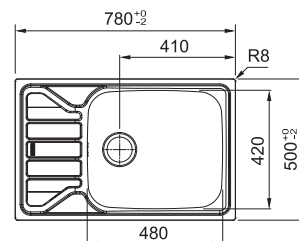

FLN 611-78 LB

FLL 611-78 LB (NEREZ - TKANÁ STR.)

NEREZ
101.0712.174

4 235 Kč

NEREZ
TKANÁ STR.
101.0712.175

4 477 Kč

Spodní skříňka od 600 mm
Rozměry 780 × 500 mm
Dřez 480 × 420 × 160 mm
Sítkový ventil
Možnost objednat otvor
pro baterii ZDARMA