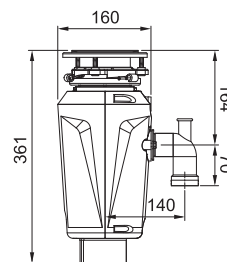

Motor vysokootáčkový
s permanentním magnetem
Drticí elementy z nerezové oceli
Tělo z kompozitu

Pneu ovladač **Chrom**
Pro otvor Ø 35 mm
Při montáži do desky nebo
dřezu o tloušťce 1–30 mm

Rozměr **160 × 361 mm**
Výkon **540 W; 0,50 HP**
Otáčky/min. **2 600**
Montážní otvor **3 1/2"**

134.0715.098

8 591 Kč