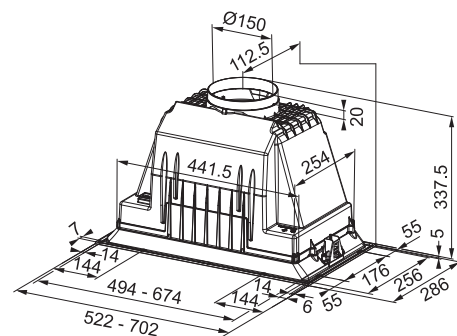

Vestavný odsavač par

Energetická třída **B**

Montážní šířka **70,2/52,2 cm**

Provedení **Nerezový rám**

Posuvné přepínače

3 Stupně výkonu

Osvětlení **LED žárovky 2× 1 W, 4000 K**

Max. výkon **590 m³/h** (Podle normy EN 61591)

Max. hluchnost **63 dB(A)_{re1pW}** (Podle normy EN 60704-3)

Možnost dokoupit pachové filtry s aktivním uhlím **UF 05 - 112.0016.755**, cena **363 Kč**

Zpětná klapka pro tyto modely je **ZK 150 - 133.0056.646**, cena **460 Kč**

FBI 705 PLUS/2
305.0599.544

5 566 Kč

FBI 525 PLUS/2
305.0599.543

5 324 Kč

Vzorník NCS (Natural Color Systém)

Pečlivě připravený vzorník barev vypracovaný na základě vyhodnocení velkého množství subjektivních vyjádření pracovníků z oblasti vědy, architektury, psychologie, módního návrhářství a objektivního měření barevnosti