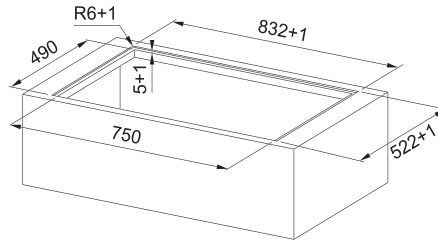

Odsavač par

Montáž do pracovní desky

Šířka **83 cm**

Provedení **Matné černé sklo Schott Ceran®**

Senzorové ovládání, Digitální bílý displej

+ Dotykový ovladač typu Slide

3 Stupně výkonu, 2× Intenzivní stupeň, Doběh/Dry

Ukazatel nasycení filtru, Voděodolný motor

Automatická aktivace s varnou deskou

Vnější odtah (FMY 8352 BA HI)

Recirkulace (FMY 8352 BA R HI), Pachový filtr skládaný v ceně odsavače par

Max. výkon **720 m³/h** (Podle normy EN 61591)

Max. hluchost **72 dB(A)_{re1pW}** (Podle normy EN 60704-3)

Součástí odsavače par je vyjímatelný kolektor na tekutinu

(V případě náhodného vylití tekutiny do odsavače par)

Indukční varná deska

Rozměry **830 × 520 mm**

Výřez **750 × 490 mm** (V případě horní montáže)

Výřez **Dle nákresu** (V případě zabudování do roviny)

4 Varné zóny, 2× Velká Flexi zóna

Provedení **Matné černé sklo Schott Ceran®**

Ovládání **Digitální bílý displej**

+ Dotykový ovladač typu Slide

Automatická detekce nádoby

9 Úrovní ohřevu

Funkce Rozpouštění, Booster, Pauza

Dětský zámek, 4× Časovač

4 Rovné hrany, Možnost zabudování do roviny

Připojení 230/400 V

Typ a výkon varných zón

	Varná plocha	"g"	Booster
4 Zóny	210 × 190 mm	2,1 kW	3 kW
2 Flexi zóny	210 × 410 mm	3 kW	3,7 kW
Maximální příkon 2,5 nebo 3 nebo 3,7 nebo 4 nebo 5 nebo 6 nebo 7,4 kW			

MODEL POUZE PRO VNĚJŠÍ ODTAH

FMY 8352 BA HI
340.0731.790

54 450 Kč