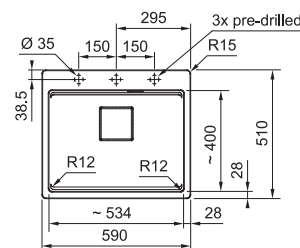

Spodní skříňka od 600 mm
 Rozměry 590 × 510 mm
 Dřez 534 × 400 × 220 mm
Sítkový ventil
Nerezová krytka ventilu
3 Místa pro vyvrtání otvoru
Možnost umístit dávkovač sap.

13 915 Kč

KNG PRO 610-73 NOVĚ

Miska, přípravná deska a rolovací rošt v ceně dřezu