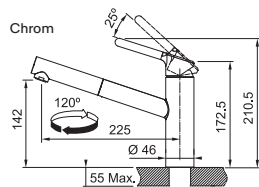

KAŠMÍR
115.0623.147
.424

4 961 Kč

ŠEDÝ KÁMEN
115.0623.141
.084

ONYX
115.0623.057
.071

Provedení **Chrom, Barva**
Páková směšovací
Tlaková, Otočná 120°
S vyťahovací koncovkou
osazenou perlátorem
Opletená sprch. hadice 150 cm
Připojení Hadičky 45 cm
Průtok vody 9,9 l/min. (3 bar)
Technologie pro úsporu vody
Eco technologie