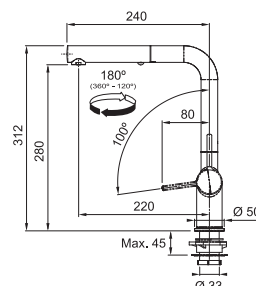

Provedení **Nerez, Matná černá**
Pák. směš., Tlaková, Otočná 180°
S vyt. koncovkou osaz. perlátorem
S regulací **Sprcha/Proud**
Opletená sprch. hadice 150 cm
Připojení Hadičky 45 cm
Průtok vody **7,5 l/min. (3 bar)**
Laminární průtok vody
Technologie pro úsporu vody
ECO kartuše