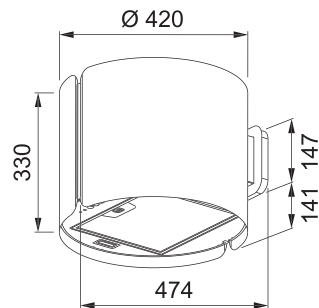

FSMS WALL F42 WH MATT

Komínový odsavač par

Energetická třída **A**

Montážní šířka **42 cm**

Provedení **Matná černá, NCS S 9000-N*** (FSMS WALL F42 BK MATT)

Provedení **Matná bílá, NCS S 0500-N*** (FSMS WALL F42 WH MATT)

Tlačítkové ovládání

3 Stupně výkonu, Intenzivní stupeň

Osvětlení **LED žárovky 2x 1 W, 3000 K**

Max. výkon **740 m³/h** (Podle normy EN 61591)

Max. hloučnost **70 dB(A)_{re1pW}** (Podle normy EN 60704-3)

Pachové filtry s aktivním uhlím UF 05 v ceně odsavače par

Pozor! Pouze recirkulace, nelze napojit na vnější odtah

Možnost dokoupit pach. filtry s vysokou účinností s aktiv. uhlím **UF 08 - 112.0174.995, cena 1 936 Kč**

nebo pachové filtry s dlouhou životností s aktivním uhlím **UF 11 - 112.0174.994, cena 2 420 Kč**

FSMS WALL F42 BK MATT
335.0689.671

18 755 Kč

FSMS WALL F42 WH MATT
335.0689.672

18 876 Kč