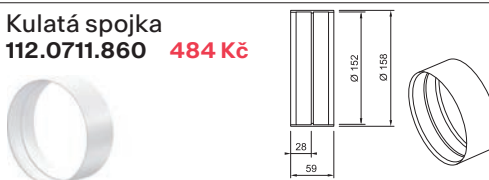

Kulaté potrubí Ø 150
112.0711.858 1 815 Kč

Kulatá spojka
112.0711.860 484 Kč

Kulaté koleno 90°
112.0711.901 1 452 Kč

Flexibilní potrubí
112.0711.902 2 057 Kč

Čtyřhranné potrubí
112.0711.854 1 815 Kč

Čtyřhranná spojka
112.0711.903 605 Kč