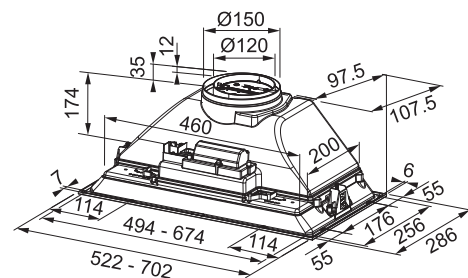

Vestavný odsavač par

Energetická třída C

Montážní šířka 70,2/52,2 cm

Provedení Černá

Posuvné přepínače

3 Stupně výkonu

Osvětlení LED žárovky 2x 4 W, 4000 K

Max. výkon 335 m³/h (Podle normy EN 61591)

Max. hluchnost 66 dB(A)_{re1pW} (Podle normy EN 60704-3)

Možnost dokoupit pachové filtry s aktivním uhlím UF 20 - 112.0564.564, cena 363 Kč

Zpětná klapka pro tyto modely je ZK 120F - 112.0538.026, cena 460 Kč

nebo ZK 150 - 133.0056.646, cena 460 Kč

FBI 705 BK
305.0689.925

4 356 Kč

FBI 525 BK
305.0680.919

3 872 Kč