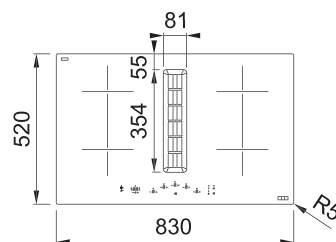

Součástí odsavače par je vyjímatelný kolektor na tekutinu

(V případě náhodného vylití tekutiny do odsavače par)

Indukční varná deska

Rozměry **830 × 520 mm**

Výřez **750 × 490 mm** (V případě horní montáže)