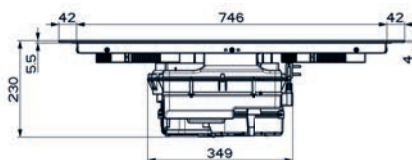

(V případě náhodného vylití tekutiny do odsavače par)

Indukční varná deska

Rozměry 830 × 520 mm

Výřez 750 × 490 mm (V případě horní montáže)

Výřez Dle nákresu (V případě zabudování do roviny)

4 Varné zóny, 1× Flexi zóna