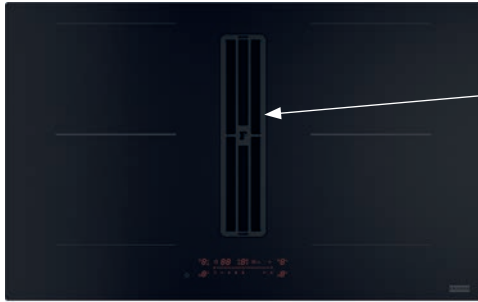

Odsavače par v indukční varné desce

FMA 8352 HI **NOVÉ**
FMA 8352 R HI **NOVÉ**

Matné černé sklo
Matné černé sklo

V prodeji od 6/2026

Montážní video –
Vnější odtah

Montážní video –
Recirkulace

Černá nerezová mřížka