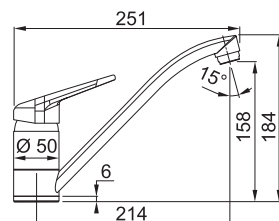

 **PÍSKOVÝ MELÍR**
115.0470.654
.085

 **KAŠMÍR**
115.0470.655
.424

 **ŠEDÝ KÁMEN**
115.0470.659
.084

 **ONYX**
115.0470.661
.071

2 904 Kč

Provedení **Chrom, Barva**
Páková směšovací
Tlaková, Otočná 360°
Připojení **Hadičky 45 cm**
Průtok vody **16,3 l/min. (3 bar)**