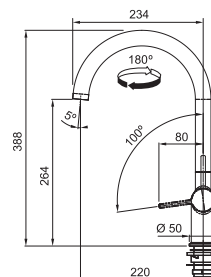

FN 4089.xxx ACTIVE NEW

FN 4089.031 ACTIVE NEW Chrom
FN 4089.901 ACTIVE NEW Matná černá

CHROM
115.0653.395
.031

5 929 Kč

MATNÁ ČERNÁ
115.0653.398
.901

7 865 Kč

Provedení **Chrom, Matná černá**
Páková směšovací
Tlaková, Otočná 180°
Připojení **Hadičky 55 cm**
Průtok vody **8,3 l/min. (3 bar)**
Laminární průtok vody
Technologie pro úsporu vody
ECO kartuše