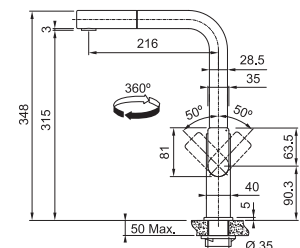

FC 7853.xxx MYTHOS

FC 7853.501 MYTHOS
Celonerez

FC 7853.502 MYTHOS
Celonerez Černá

 CELONEREZ 115.0547.853 .501

11 979 Kč

 CELONEREZ ČERNÁ 115.0550.442 .502

12 947 Kč

Provedení **Celonerez, Celonerez Černá (PVD)**
Páková směšovací
Tlaková, Otočná 360°
S vyťahovací koncovkou osazenou perlátorem
Opletená sprch. hadice 150 cm
Připojení Hadičky 45 cm
Průtok vody 9 l/min. (3 bar)