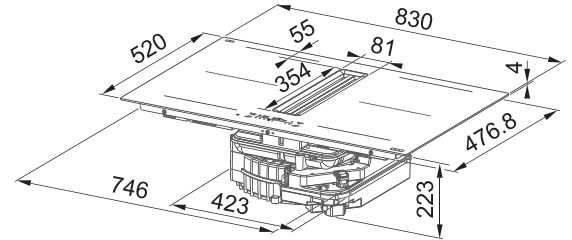

Energetická třída **A+**

Odsavač par

Montáž do pracovní desky

Šířka **83 cm**

Provedení **Matné černé sklo Schott Ceran®**

Senzorové ovládání, Digitální bílý displej

+ Dotykový ovladač typu Slide

3 Stupně výkonu, 2× Intenzivní stupeň, Doběh/Dry