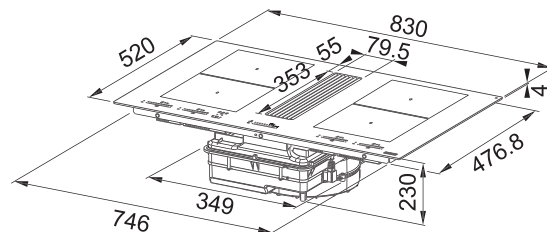

Odsavače par v indukční varné desce

FMY 8391 HI
FMY 8391R HI

Montážní video –
Vnější odtah

Montážní video –
Recirkulace

Energetická třída **A+**

Odsavač par

Montáž do pracovní desky

Šířka **83 cm**

Provedení **Černé sklo**

Senzorové ovládání, Digitální bílý displej

+ Dotykový ovladač typu Slide

9 Stupňů výkonu, 1× Intenzivní stupeň

Ukazatel nasycení filtru, Voděodolný motor

Automatická aktivace s varnou deskou

Vnější odtah (FMY 8391 HI)

Recirkulace (FMY 8391R HI), Pachový filtr v ceně odsavače par

Max. výkon **600 m³/h** (Podle normy EN 61591)

Max. hluchnost **72 dB(A)_{re1pW}** (Podle normy EN 60704-3)

Součástí odsavače par je vyjímatelný kolektor na tekutinu

(V případě náhodného vylití tekutiny do odsavače par)

Indukční varná deska

Rozměry **830 × 520 mm**

Výřez **750 × 490 mm** (V případě horní montáže)

Výřez **Dle nákresu** (V případě zabudování do roviny)

4 Varné zóny, 2× Flexi zóna

Provedení **Černé sklo**

Ovládání **Digitální bílý displej**

+ 4 Dotykové ovladače typu Slide

Automatická detekce nádoby

9 Úrovní ohřevu

Funkce Rozpouštění, Booster, Stop&Go

Dětský zámek, 4× Časovač

4 Rovné hrany, Možnost zabudování do roviny

Připojení 230/400 V

Typ a výkon varných zón

	Varná plocha	"g"	Booster
4 Zóny	210 × 190 mm	2,1 kW	3 kW
2 Flexi zóny	210 × 380 mm	3 kW	3,7 kW
Maximální příkon 2,8 nebo 3,5 nebo 4,5 nebo 7,4 kW			

MODEL POUZE PRO VNĚJŠÍ ODTAH

FMY 8391 HI
340.0705.226

52 635 Kč

Základní sada pro vnější odtah
v ceně odsavače par

MODEL POUZE PRO RECIRKULACI

FMY 8391R HI
340.0705.335

56 265 Kč

Základní sada pro recirkulaci
včetně pachového filtru v ceně odsavače par

Pachový filtr*
V ceně odsavače par
UF 26 - 112.0716.092
3 630 Kč

*Funkci filtru nutno obnovit po 3–4 měsících užívání (v závislosti na intenzitě vaření). Proces obnovy filtru lze opakovat až 8× (max. životnost filtru je 5 let).