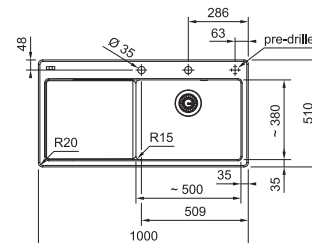

V objednávce uveďte:
Model 2 (Odkapávací plocha vpravo)

MYK 611-100/7 NOVĚ

NA OBJEDNÁVKU

GLACIER
124.0747.103

20 570 Kč

Easy Click knoflík
Nerez 

Spodní skříňka od 600 mm
Rozměry 1000 × 510 mm
Dřez 500 × 380 × 190 mm
Easy Click sítkový ventil
Otvor pro baterii Ø 35 mm
a pro Easy Click knoflík Ø 35 mm
Dřez je bez sifonu*