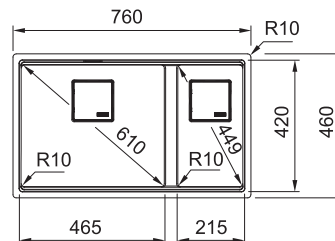

DŘEZ PRO SPODNÍ MONTÁŽ

Spodní skříňka od 800 mm
Rozměry 760 × 460 mm
Dřezy 465 × 420 × 200 mm
215 × 420 × 200 mm
2× Sítkový ventil
2× Nerezová krytka ventilu

13 310 Kč