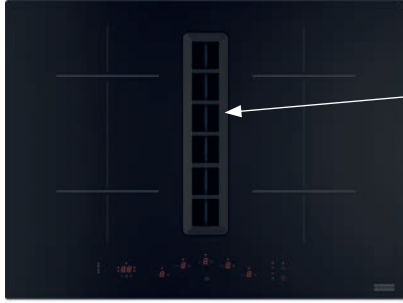

Odsavače par v indukční varné desce

FSM 7072 4RC HI **NOVÉ**
FSM 7072 4RC R HI **NOVÉ**

Mřížka tepelně odolný kompozit

Energetická třída **A+**

Odsavač par

Montáž do pracovní desky

Šířka **70 cm**

Provedení **Černé sklo**